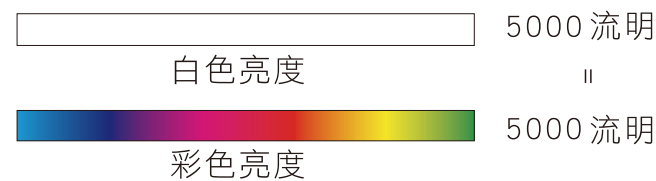

3LCD

【工研院量測技術發展中心 投影機彩色亮度量測報告】

連結威修網頁

台灣愛普生科技股份有限公司

台北市信義區松仁路7號14樓
代表號：(02)8786-6688
客戶服務專線：0800-881-080