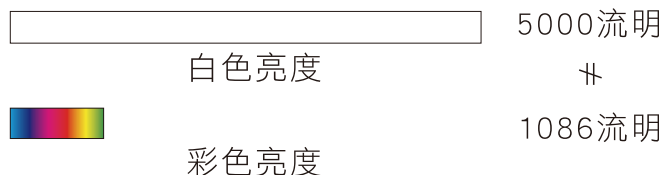

EB-700U 規格表

機型	EB-700U	
投影型式	RGB 三片 TFT LCD 同時聚合呈像投影	
電源規格	AC100V-120V/AC200V-240V 4.6 - 2.0 A	
液晶板 (1)尺寸	0.67吋 TFT LCD	
(2)畫素數	2,304,000dots (1,920 x 1,200) x 3	
投影亮度		
白色亮度(Light Output)	4000 流明	
彩色亮度(Color Light Output)	4000 流明	
標準解析度	WUXGA 1920x1200	
支援解析度	UXGA 1600x1200/SXGA+ 1400x1050	
HDTV相容性	480i~1080P	
視訊畫素	掃描密度1200條	
投影畫面尺寸	70" to 130"	
投影方式	前投、背投、天花板吊掛、桌面投影、直立投影	
視頻相容性	適用於NTSC/PAL/SECAM系統	
電腦相容	適用於PC/WUXGA/UXGA/SXGA/XGA/SVGA/VGA	
視訊介面	電腦(D-sub-15pin)	1
輸入	RCA	1
	HDMI	3
	電腦(D-sub-15pin)	1
視頻介面-輸出	DVID-D	N/A
	Stereo mini	2
音訊介面-輸入	Stereo mini	1
音訊介面-輸出	Stereo mini	1
麥克風輸入控制	Stereo mini	N/A
	I/O RS232	1
	Remote(Stereo mini)	N/A
	Interactive Sync.	N/A
	Touch Unit Control	N/A
USB	Type A	2
	Type B	1
Network	I/O RJ45	1
	Wireless	選購 ELPAP10
Screen Mirroring		N/A
喇叭	16W x 1	
安全裝置	具過熱自動斷電保護裝置	
投影透鏡	(1)調焦方式	手動焦距調整
	(2)焦距	F:1.6, f:4.2 mm
	(3)放大比例	1-1.35 (數位式縮放)
	(4)投射比	0.27(Wide)
投影畫面比例(寬:長)	16:10	
數位式梯形修正	垂直正負3度、水平正負3度	
燈泡壽命	20,000 hours (Power Consumption : Normal, Quiet)	
	30,000 hours (Power Consumption : Extended)	
對比度	2,500,000:1(Color mode: Dynamic, Light Source Mode: Normal, Zoom: Wide)	
周邊對應中心亮度比	80%	
色彩重現	Up to 1.07 billion colors	
畫面調整--畫面放大	內建投影畫面局部放大功能	
光源耗能	Laser Diode	
濾網型號	ELPAF43	
使用環境溫度	0 °C to 45 °C	
風扇噪音值	38 / 37 / 27dB (Normal / Extended / Quiet)	
安規認證	UL60950-1	
	CSA-C22.2	
電磁相容	FCC part 15B class B	
	EMC Directive	
環境規格		
消耗電力 100-120V	448W / 348W (Normal / Extended , Quiet)	
消耗電力 220-240V	423W / 332W (Normal / Extended , Quiet)	
睡眠狀態消耗電力	0.3W	
重量	11kg	
寬X深X高 (公分)不含腳架	49.4 x 43.7 x 17.2	
寬X深X高 (公分)含腳架(最大)	49.4 x 43.7 x 17.5	
隨機附贈配件	電源線、VGA線、無線遙控器、電池x2 主機腳架、使用說明書組、保固卡	
其他特殊功能		
保固	5年	

* 環境規格指的是資源、能源使用及回收相關資訊

全球 投 影 科 技 第 一 品 牌

3LCD 投影機

3倍鮮豔的美感體驗！

選投影機「彩色亮度」才是關鍵，Epson 3LCD全系列投影機，彩色亮度與同級投影機相差高達3倍，給你3倍真實色彩，讓投影效果更豐富、更飽和。

多了 3 倍彩色亮度 當然真實更出色

單片式 DLP

3LCD

【工研院量測技術發展中心 投影機彩色亮度量測報告】

連結威修網頁