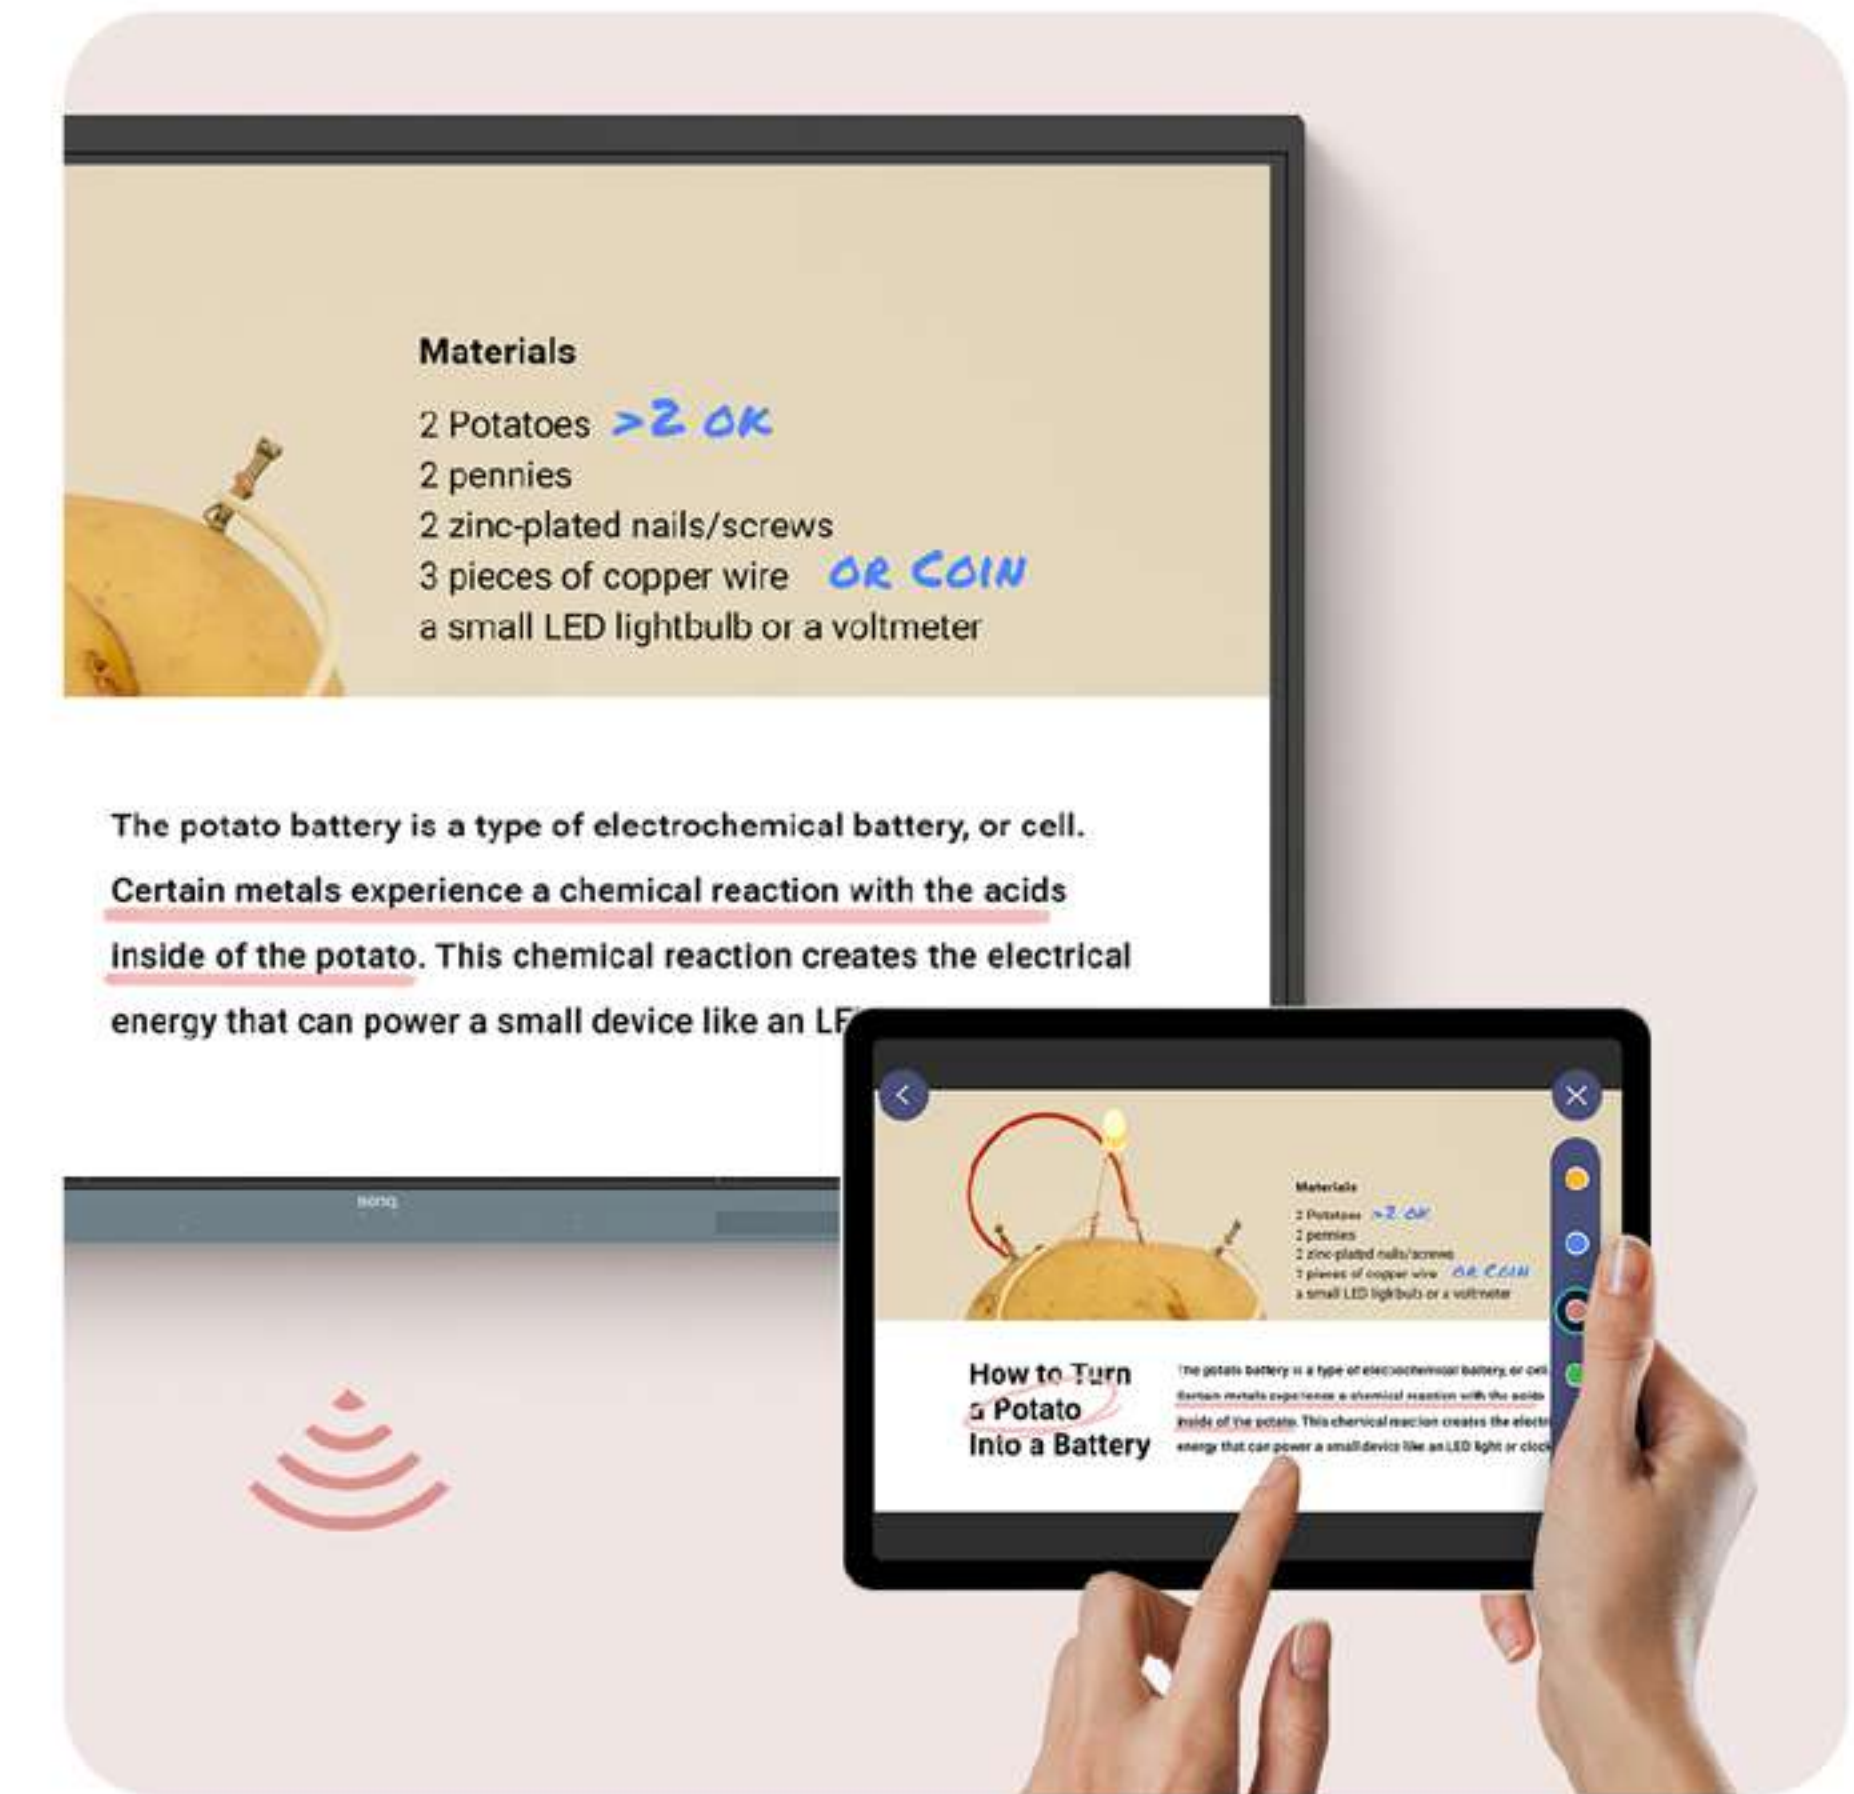

InstaShare 2 讓每個人能夠自由分享想法，老師和學生們可以從教室中的任何位置，將自有裝置的畫面分享到 BenQ 教育互動觸控顯示器上。

分享無限可能

從大屏上控制您的載具

同時分享多個螢幕

從您的載具控制大屏畫面

擴展螢幕分享體驗

InstaShare 2 不僅能做到螢幕分享，還可以投影照片、影片或即時直播，讓課堂更加生動。

螢幕分享