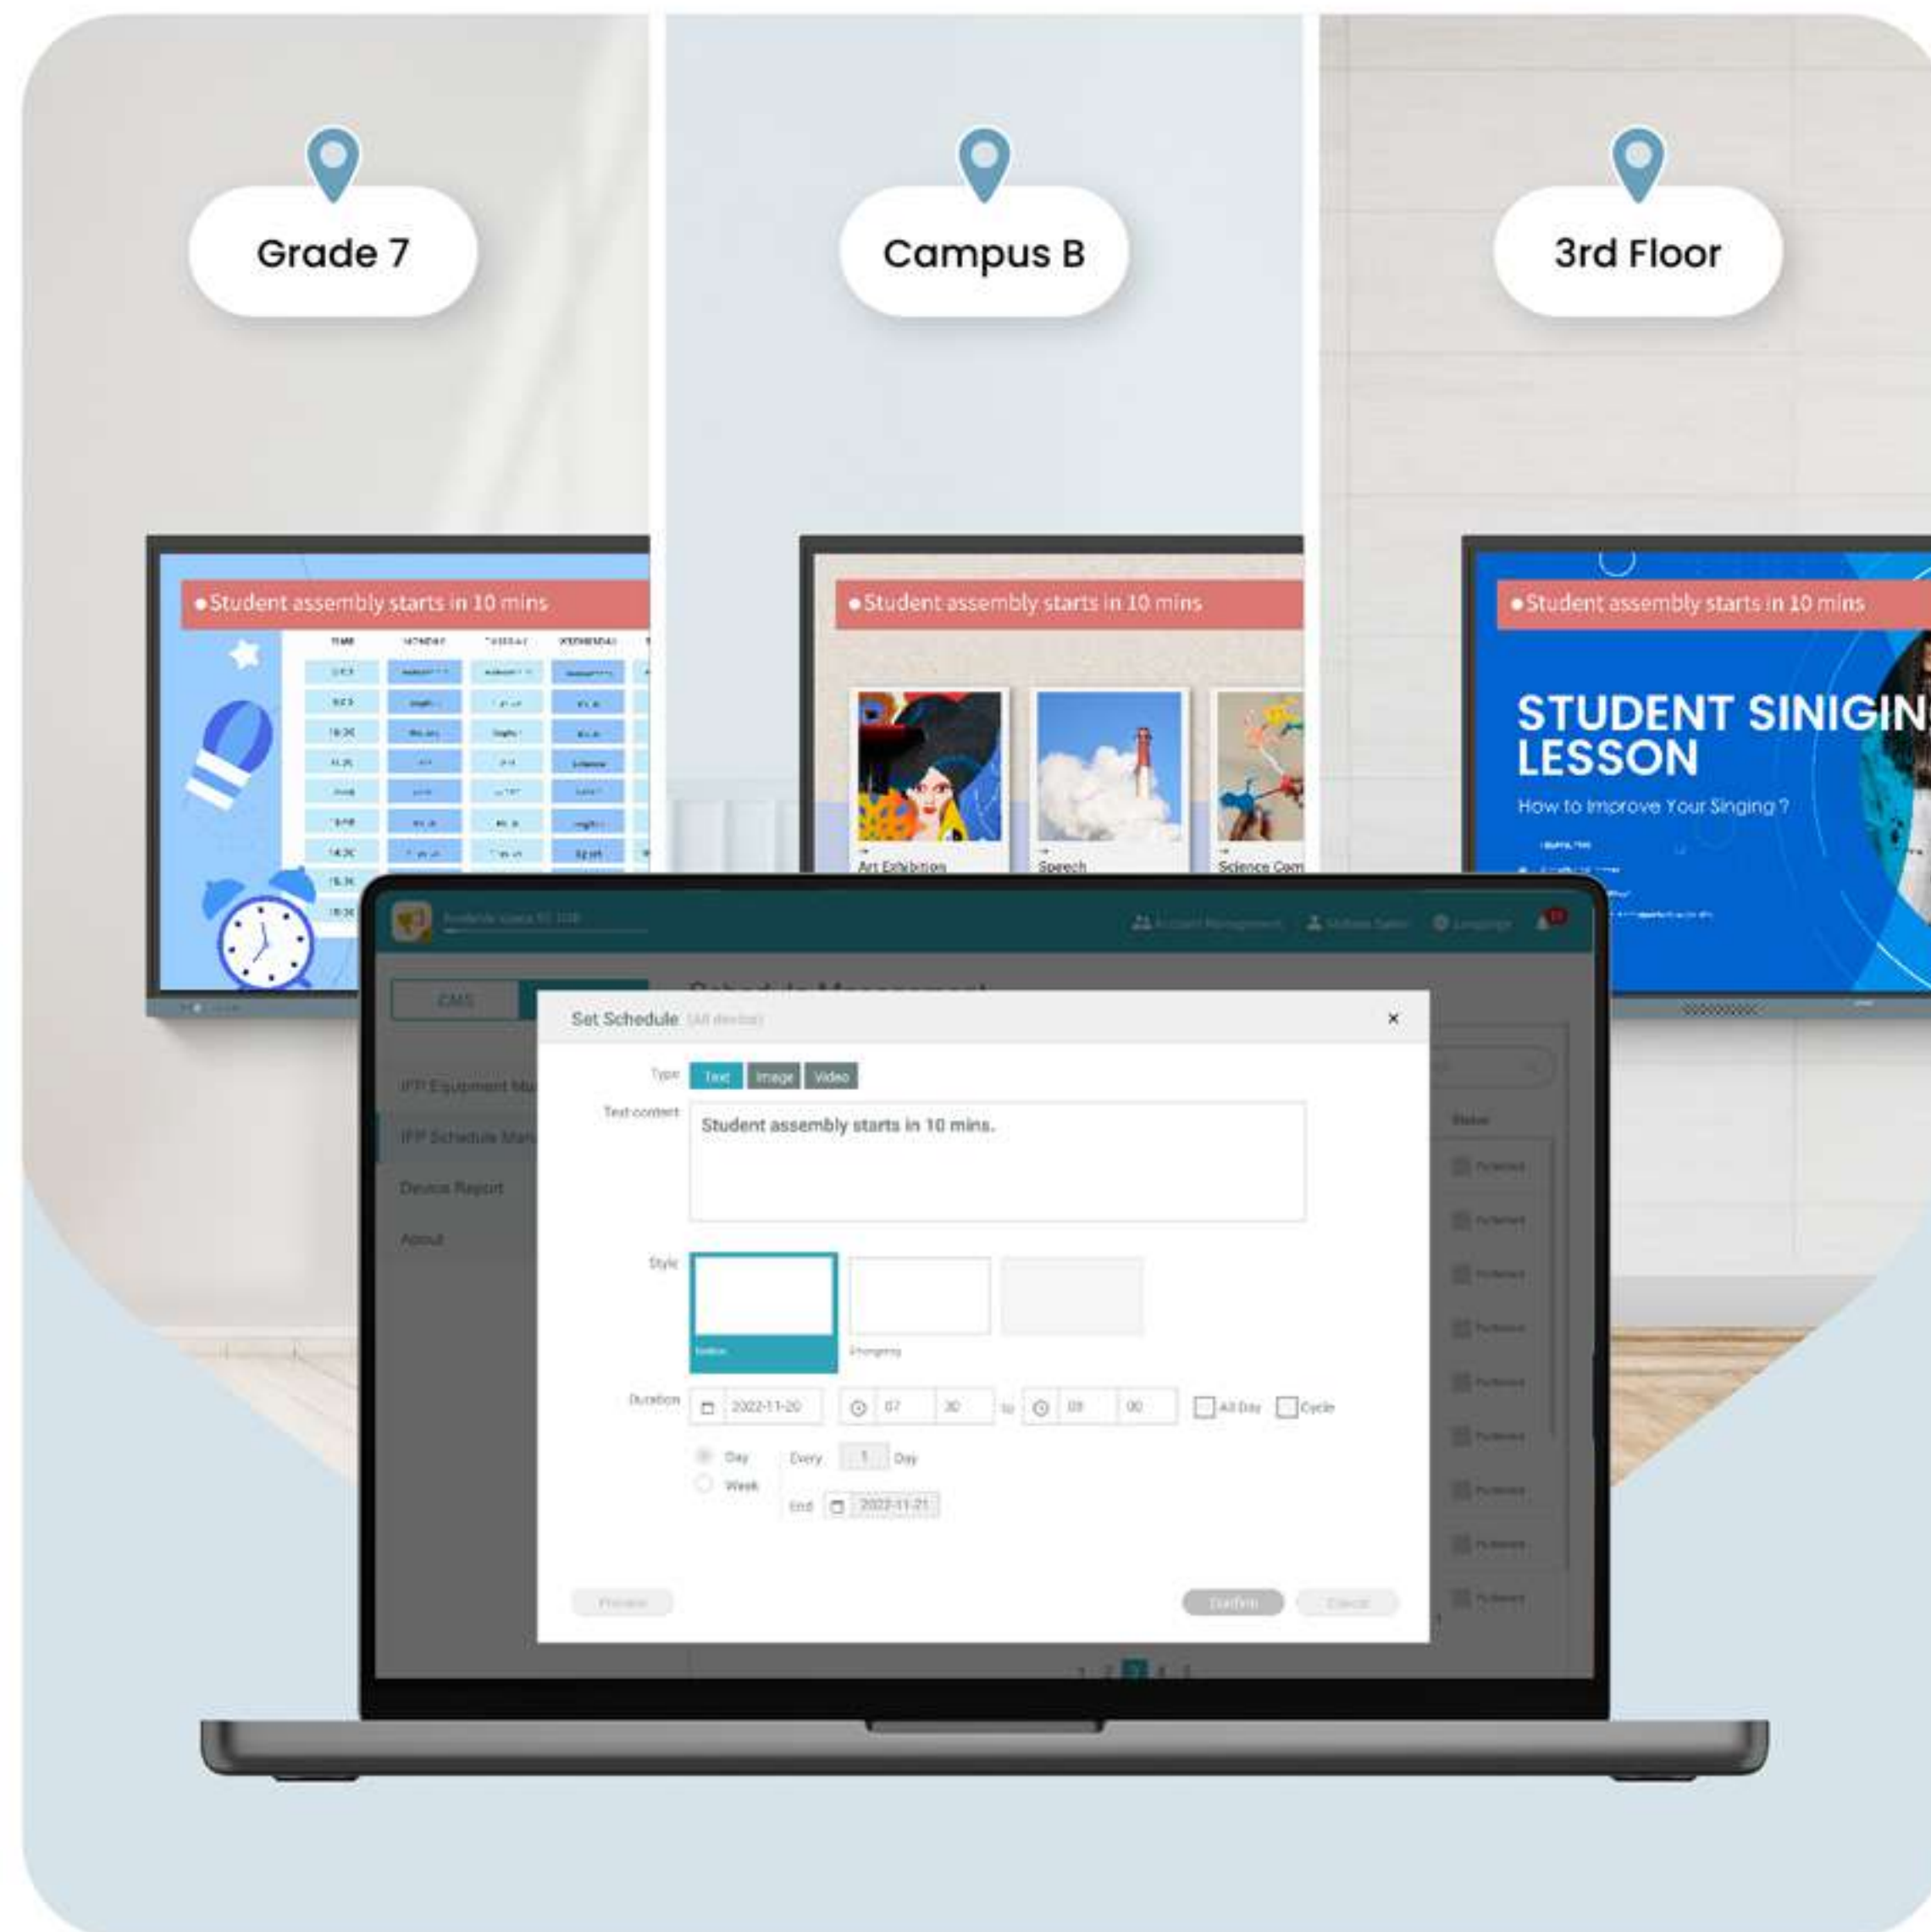

管理更簡單

全校性即時公告

有了 X-Sign Broadcast，您可以即時向所有 BenQ 顯示器發送公告，包含通知學校即將舉行的活動、重要提醒和緊急通知。

X-Sign Broadcast 更串接民生示警公開資料平台，能第一時間自動化發送多種災害資訊，如地震、颱風等。