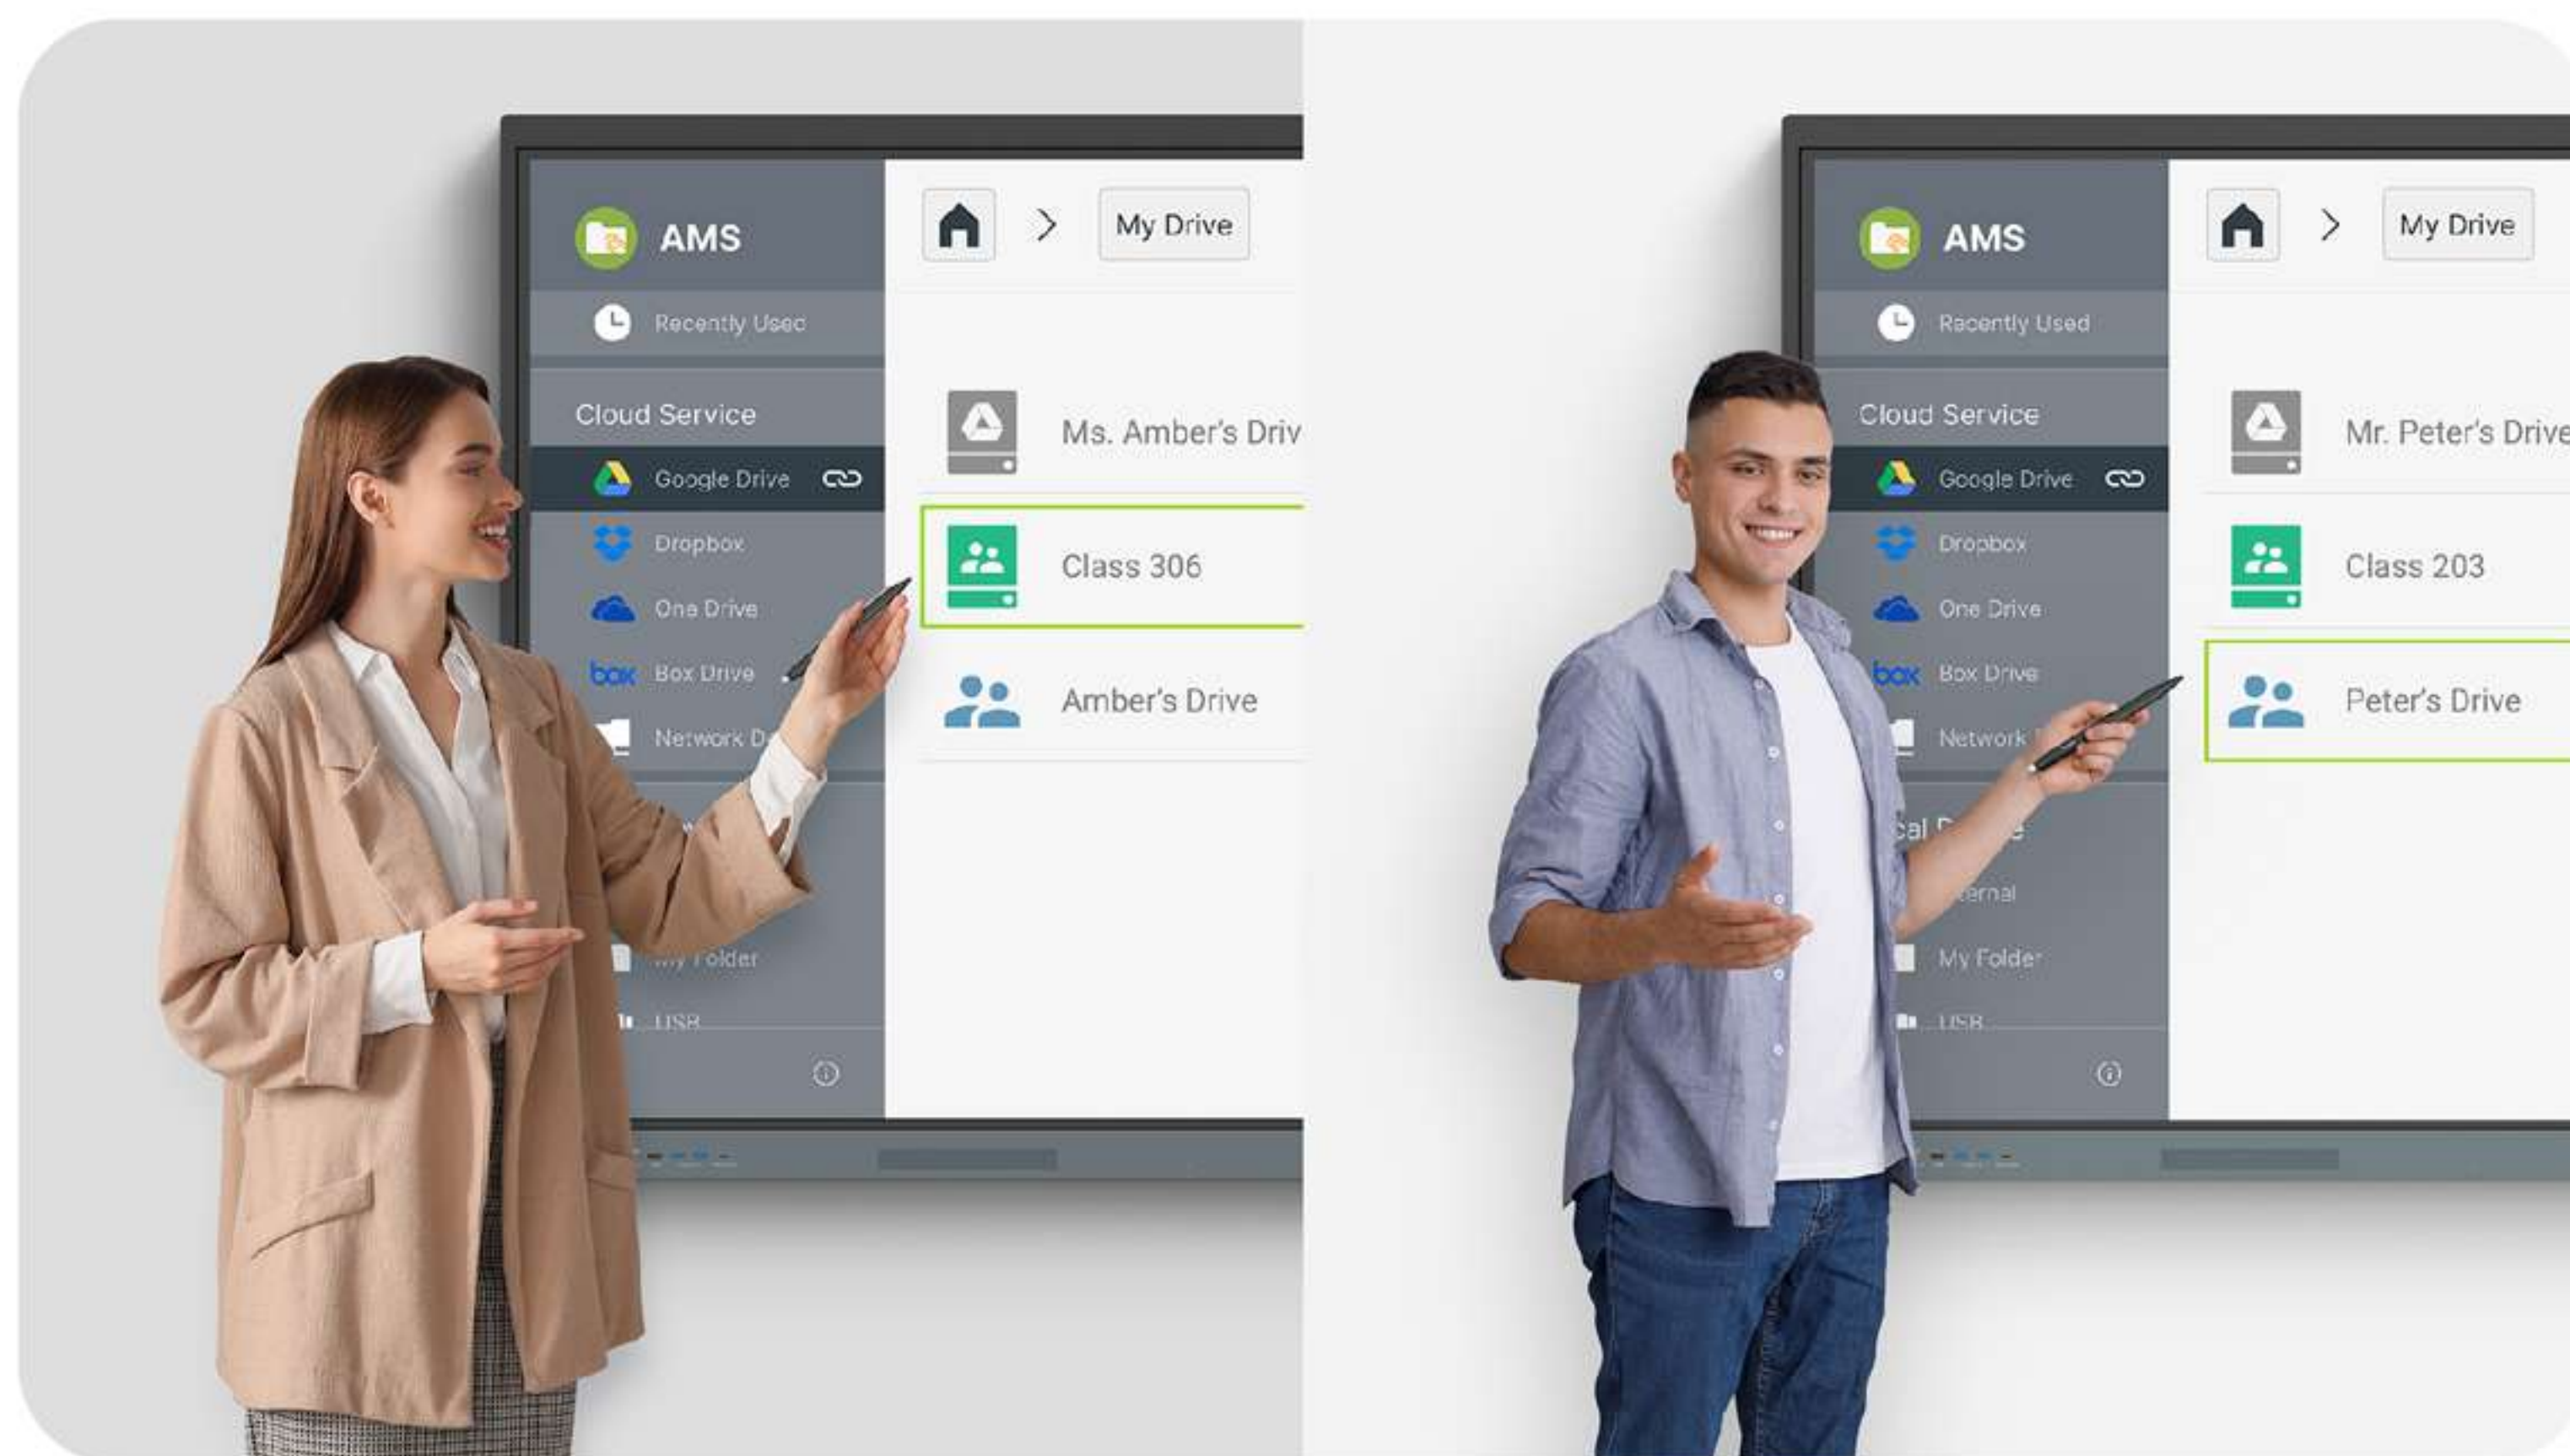

Google 協作工具

在大屏上迅速啟動 Google 文件、試算表、簡報與表單等應用。

發揮 Google 的無限潛力

直接存取文件

透過與 Google 雲端硬碟整合，可以直接從大屏上存取檔案至雲端。

內建資安防護

Google Play 安全防護與安全瀏覽功能，確保電子白板設備免受安全和隱私問題困擾。

獨一無二的 電子白板

體驗超越書寫和繪畫的全新感受。
EZWrite 的無限畫布具備多樣化的課程工具和
實用的 AI 功能，提供了無限的可能性。

使用您自己的文件

匯入不同類型的課程檔案，在電子白板上進行互動。然後匯出成可編輯檔案，供未來課程使用。

滿足各種需求的工具

EZWrite 內建各種工具，能輕鬆引發學生的興趣，並適用於多樣的課程活動和主題。

獨一無二的電子白板

將課堂搬上雲端

擴展教學場域，無論師生們無論身處何地，都能參與並透過電子白板互動。

RE04F 滿足您的所有需求，讓您享有更輕鬆的教學體驗。

安全獨立的教學空間

高度安全且獨立的帳戶設置，讓您擁有自己的教學空間，同時防止他人存取您的檔案。

一刷即登

RE04F 內建 NFC 感應器，可透過 NFC 卡一刷啟用電子白板，節省登入時間，並快速存取雲端檔案。

老師們的必備工具

輕鬆整理

透過將最常使用的應用程式、檔案和小工具拖曳到主頁面上，方便直接存取。

拍照、錄製、書寫

EZWrite 浮動工具欄支援螢幕截圖、錄製。更可以在白板上顯示的任何應用程式、檔案、網頁或影片上快速撰寫或建立註解。

側邊工具列

可以輕鬆存取最近使用的應用程式、檔案和輸入來源，並提供返回主畫面的捷徑。

擴大搜尋範圍

使用 BenQ 搜尋功能，快速查詢網路內容，或篩選儲存在白板或雲端的課程檔案。

老師們的必備工具

提升課程流暢度