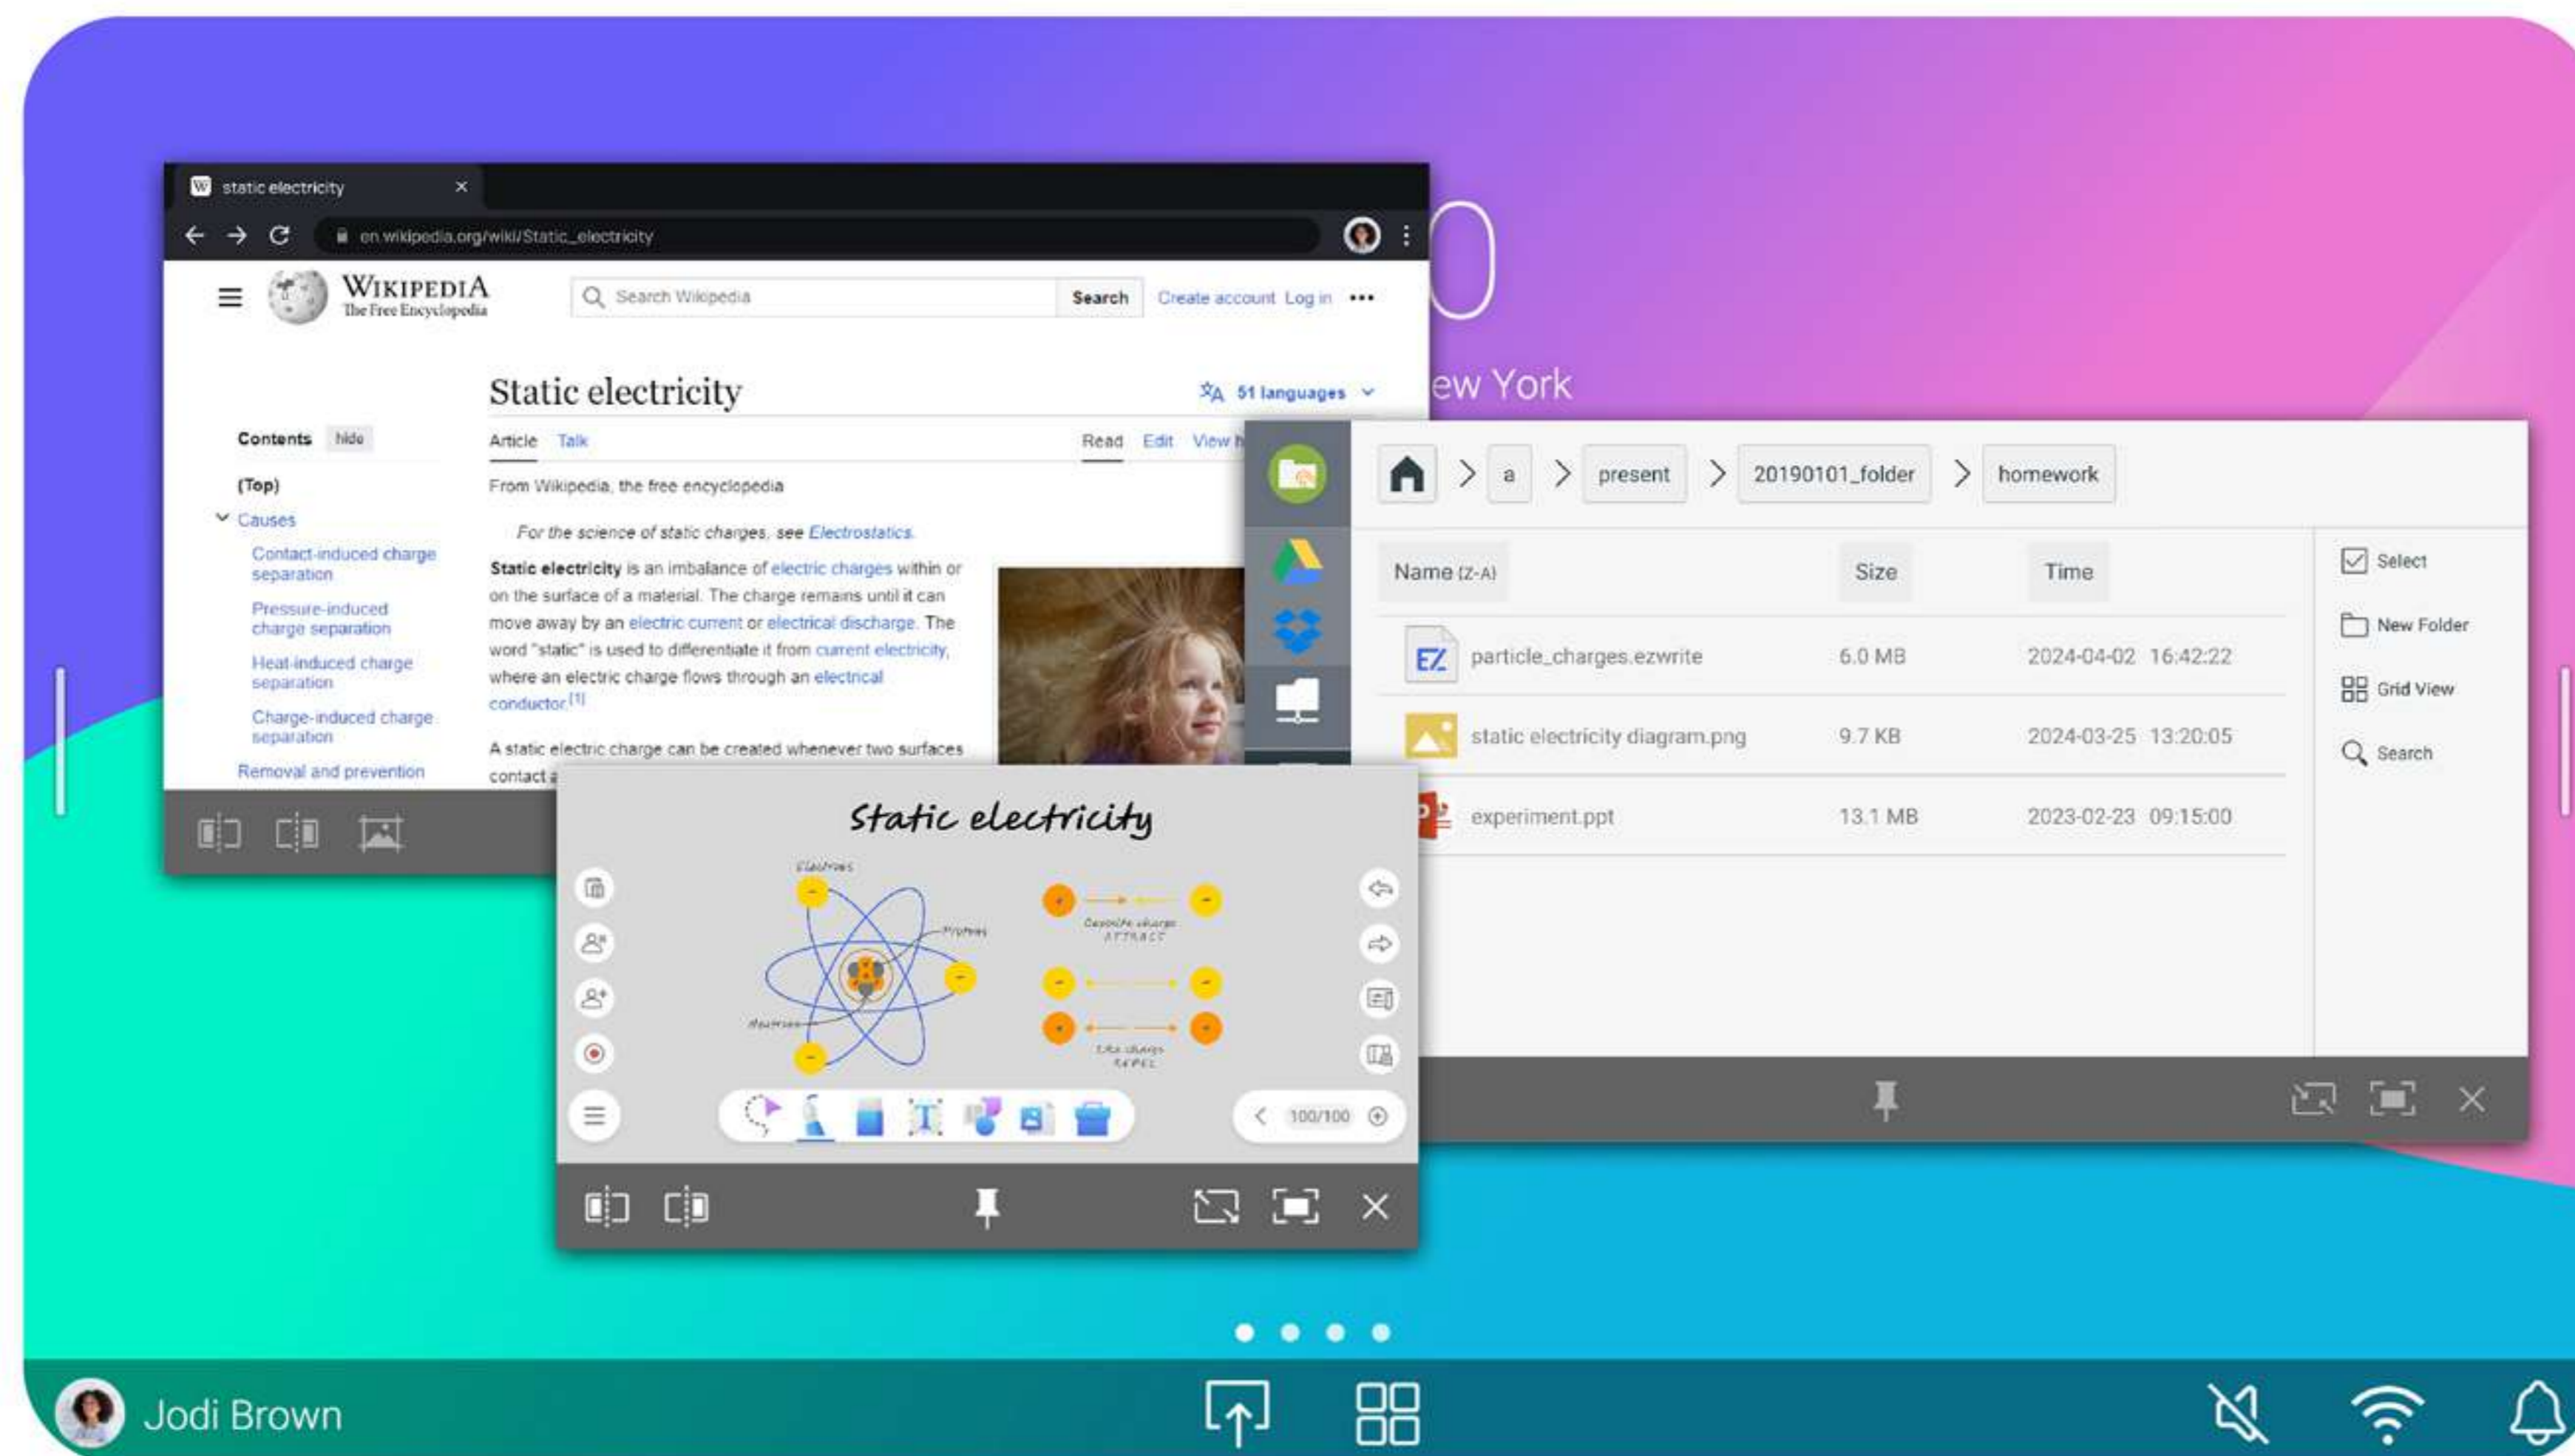

體驗超越書寫和繪畫的全新感受。
EZWrite 的無限畫布具備多樣化的課程工具和
實用的 AI 功能，提供了無限的可能性。

使用您自己的文件

匯入不同類型的課程檔案，在電子白板上進行互動。然後匯出成可編輯檔案，供未來課程使用。

滿足各種需求的工具

EZWrite 內建各種工具，能輕鬆引發學生的興趣，並適用於多樣的課程活動和主題。

獨一無二的電子白板

將課堂搬上雲端

擴展教學場域，無論師生們無論身處何地，都能參與並透過電子白板互動。

RE04F 滿足您的所有需求，讓您享有更輕鬆的教學體驗。

安全獨立的教學空間

高度安全且獨立的帳戶設置，讓您擁有自己的教學空間，同時防止他人存取您的檔案。

一刷即登

RE04F 內建 NFC 感應器，可透過 NFC 卡一刷啟用電子白板，節省登入時間，並快速存取雲端檔案。

老師們的必備工具

輕鬆整理

透過將最常使用的應用程式、檔案和小工具拖曳到主頁面上，方便直接存取。

拍照、錄製、書寫

EZWrite 浮動工具欄支援螢幕截圖、錄製。更可以在白板上顯示的任何應用程式、檔案、網頁或影片上快速撰寫或建立註解。

側邊工具列

可以輕鬆存取最近使用的應用程式、檔案和輸入來源，並提供返回主畫面的捷徑。

擴大搜尋範圍

使用 BenQ 搜尋功能，快速查詢網路內容，或篩選儲存在白板或雲端的課程檔案。

老師們的必備工具

提升課程流暢度

多螢幕視窗模式可以同時連接不同設備、應用程式的畫面，不用再頻繁切換畫面，提高教學效率。

*即將推出

五合一前置連接埠

多功能 USB-C 連接埠可實現快速資料傳輸、清晰的音訊/視訊播放、雙向觸控控制和 65 瓦充電。

絕佳音效體驗

內置 20 瓦揚聲器帶來清脆、高品質的環繞音效體驗。不論師生在教室的哪個角落，都能聽得清楚。

老師們的必備工具

全體人員齊心協力