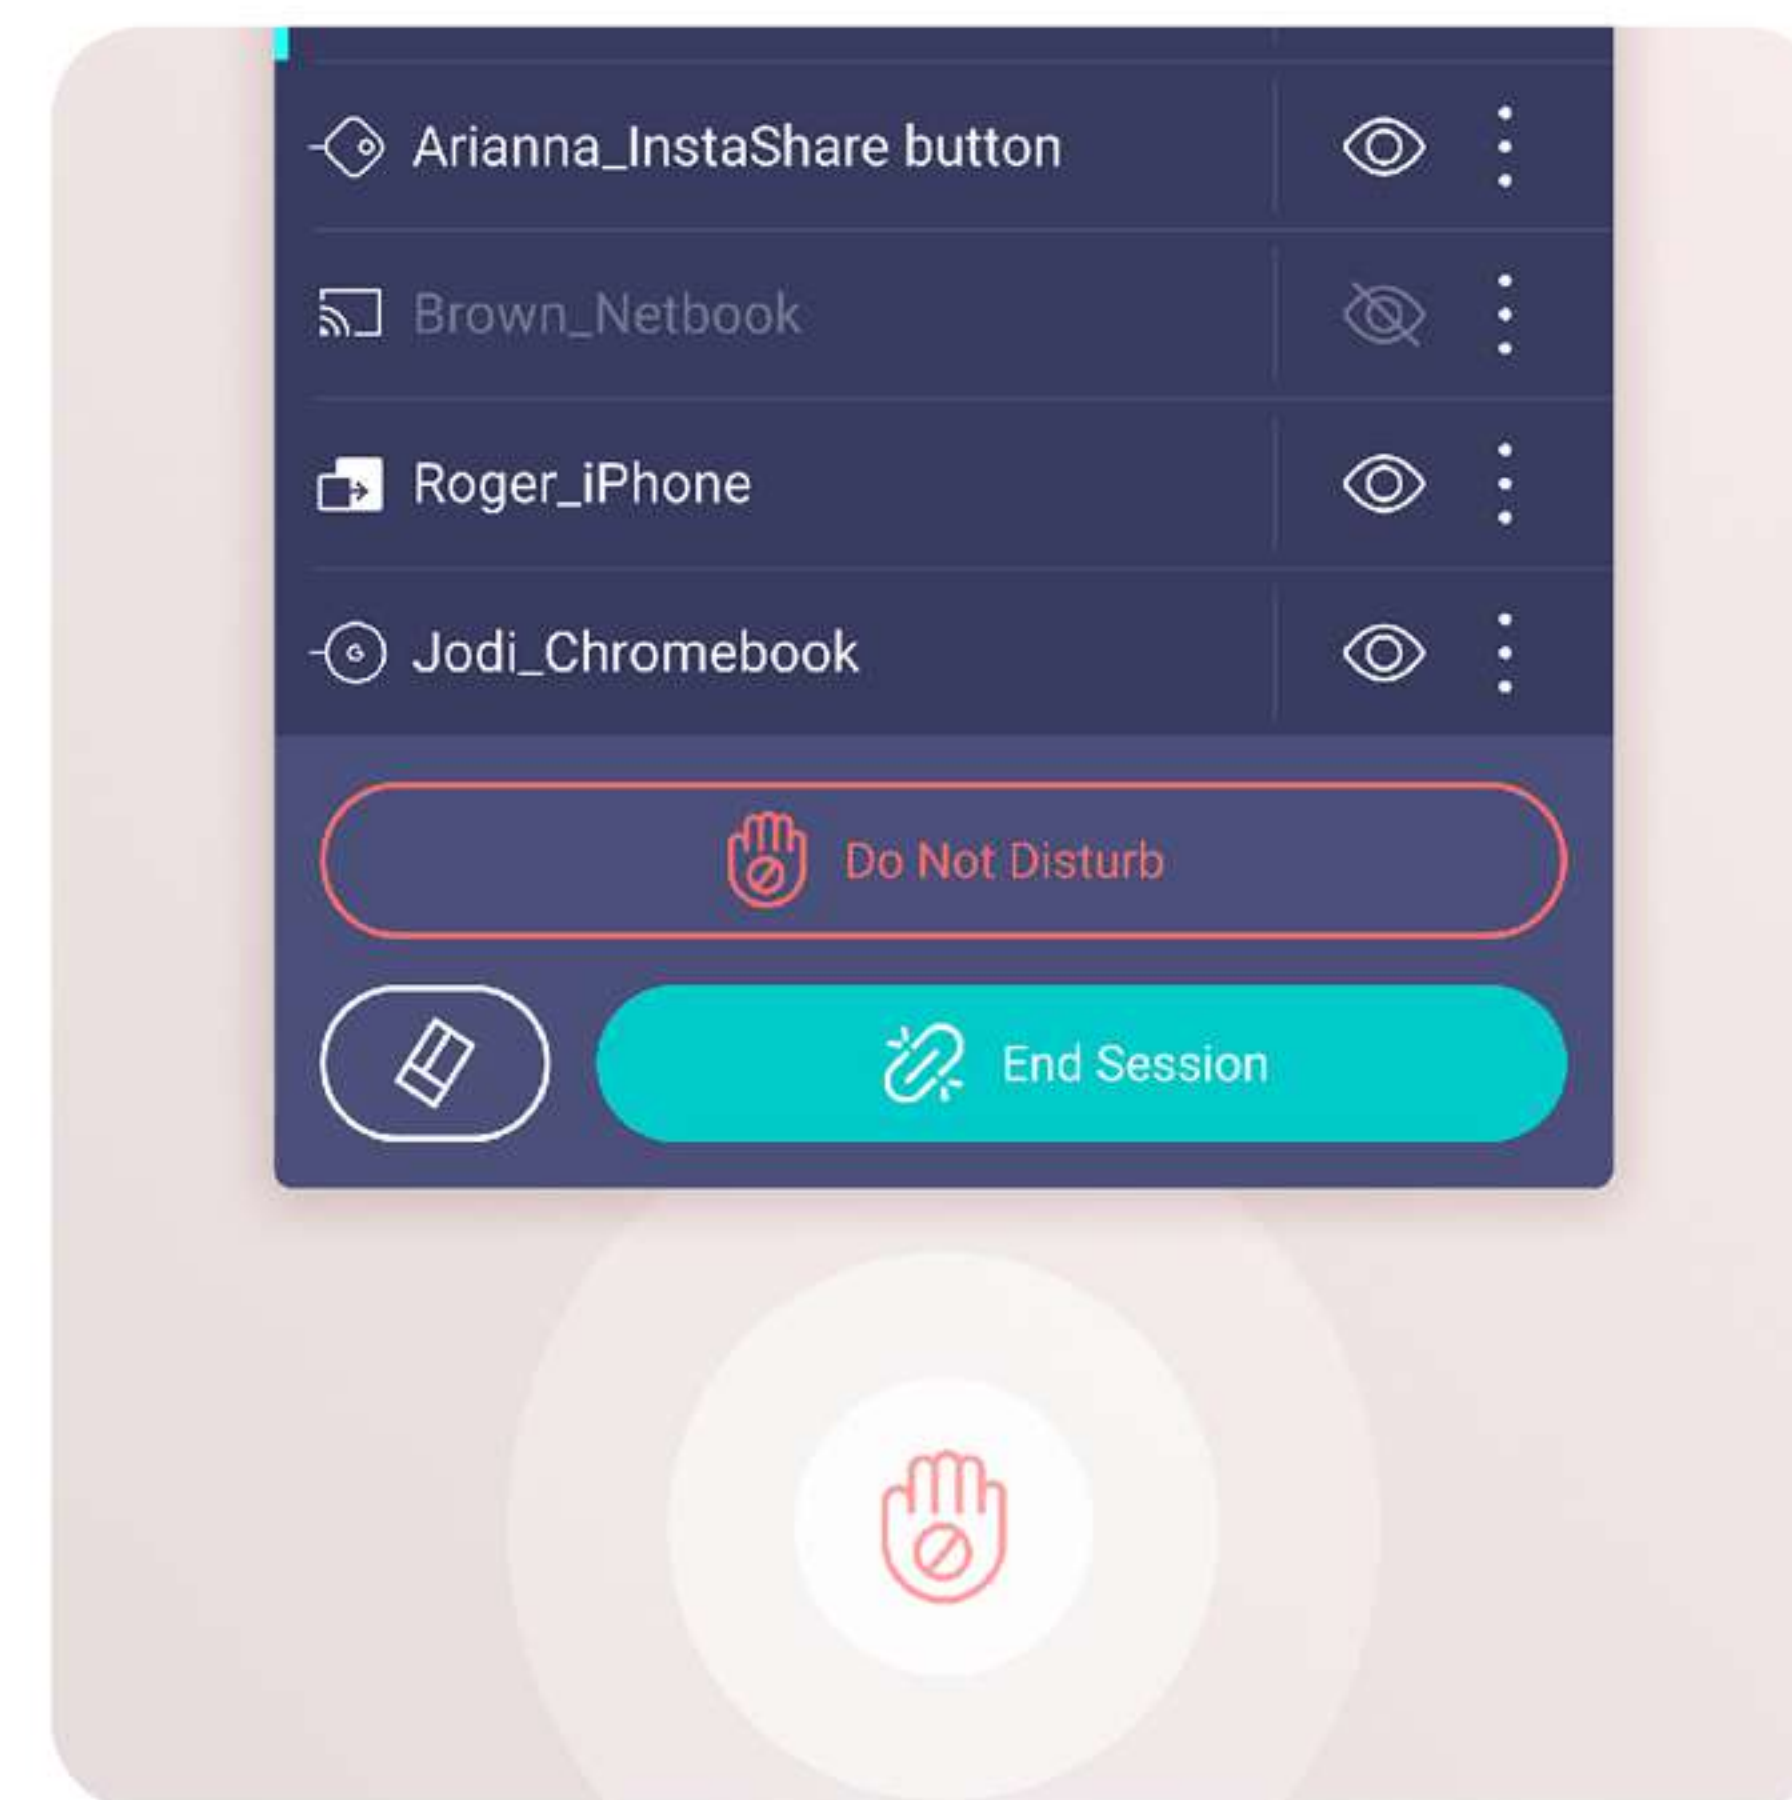

InstaShare 2 讓每個人能夠自由分享想法，老師和學生們可以從教室中的任何位置，將自有裝置的畫面分享到 BenQ 教育互動觸控顯示器上。

分享無限可能

從大屏上控制您的載具

同時分享多個螢幕

從您的載具控制大屏畫面

擴展螢幕分享體驗

InstaShare 2 不僅能做到螢幕分享，還可以投影照片、影片或即時直播，讓課堂更加生動。

螢幕分享

鏡頭直播

照片投影

影片投影

輕鬆主持會議

主持人控制功能方便老師有效地管理會議。可以選擇顯示或隱藏哪些螢幕、拒絕共享請求，甚至使用 AI 守護者阻止不當內容。

管理更簡單

BenQ 簡化了設備和使用者帳戶清單的管理業務，大幅減輕 IT 同仁的工作負擔，使他們能專注於其他任務。

輕鬆同步使用者帳戶清單