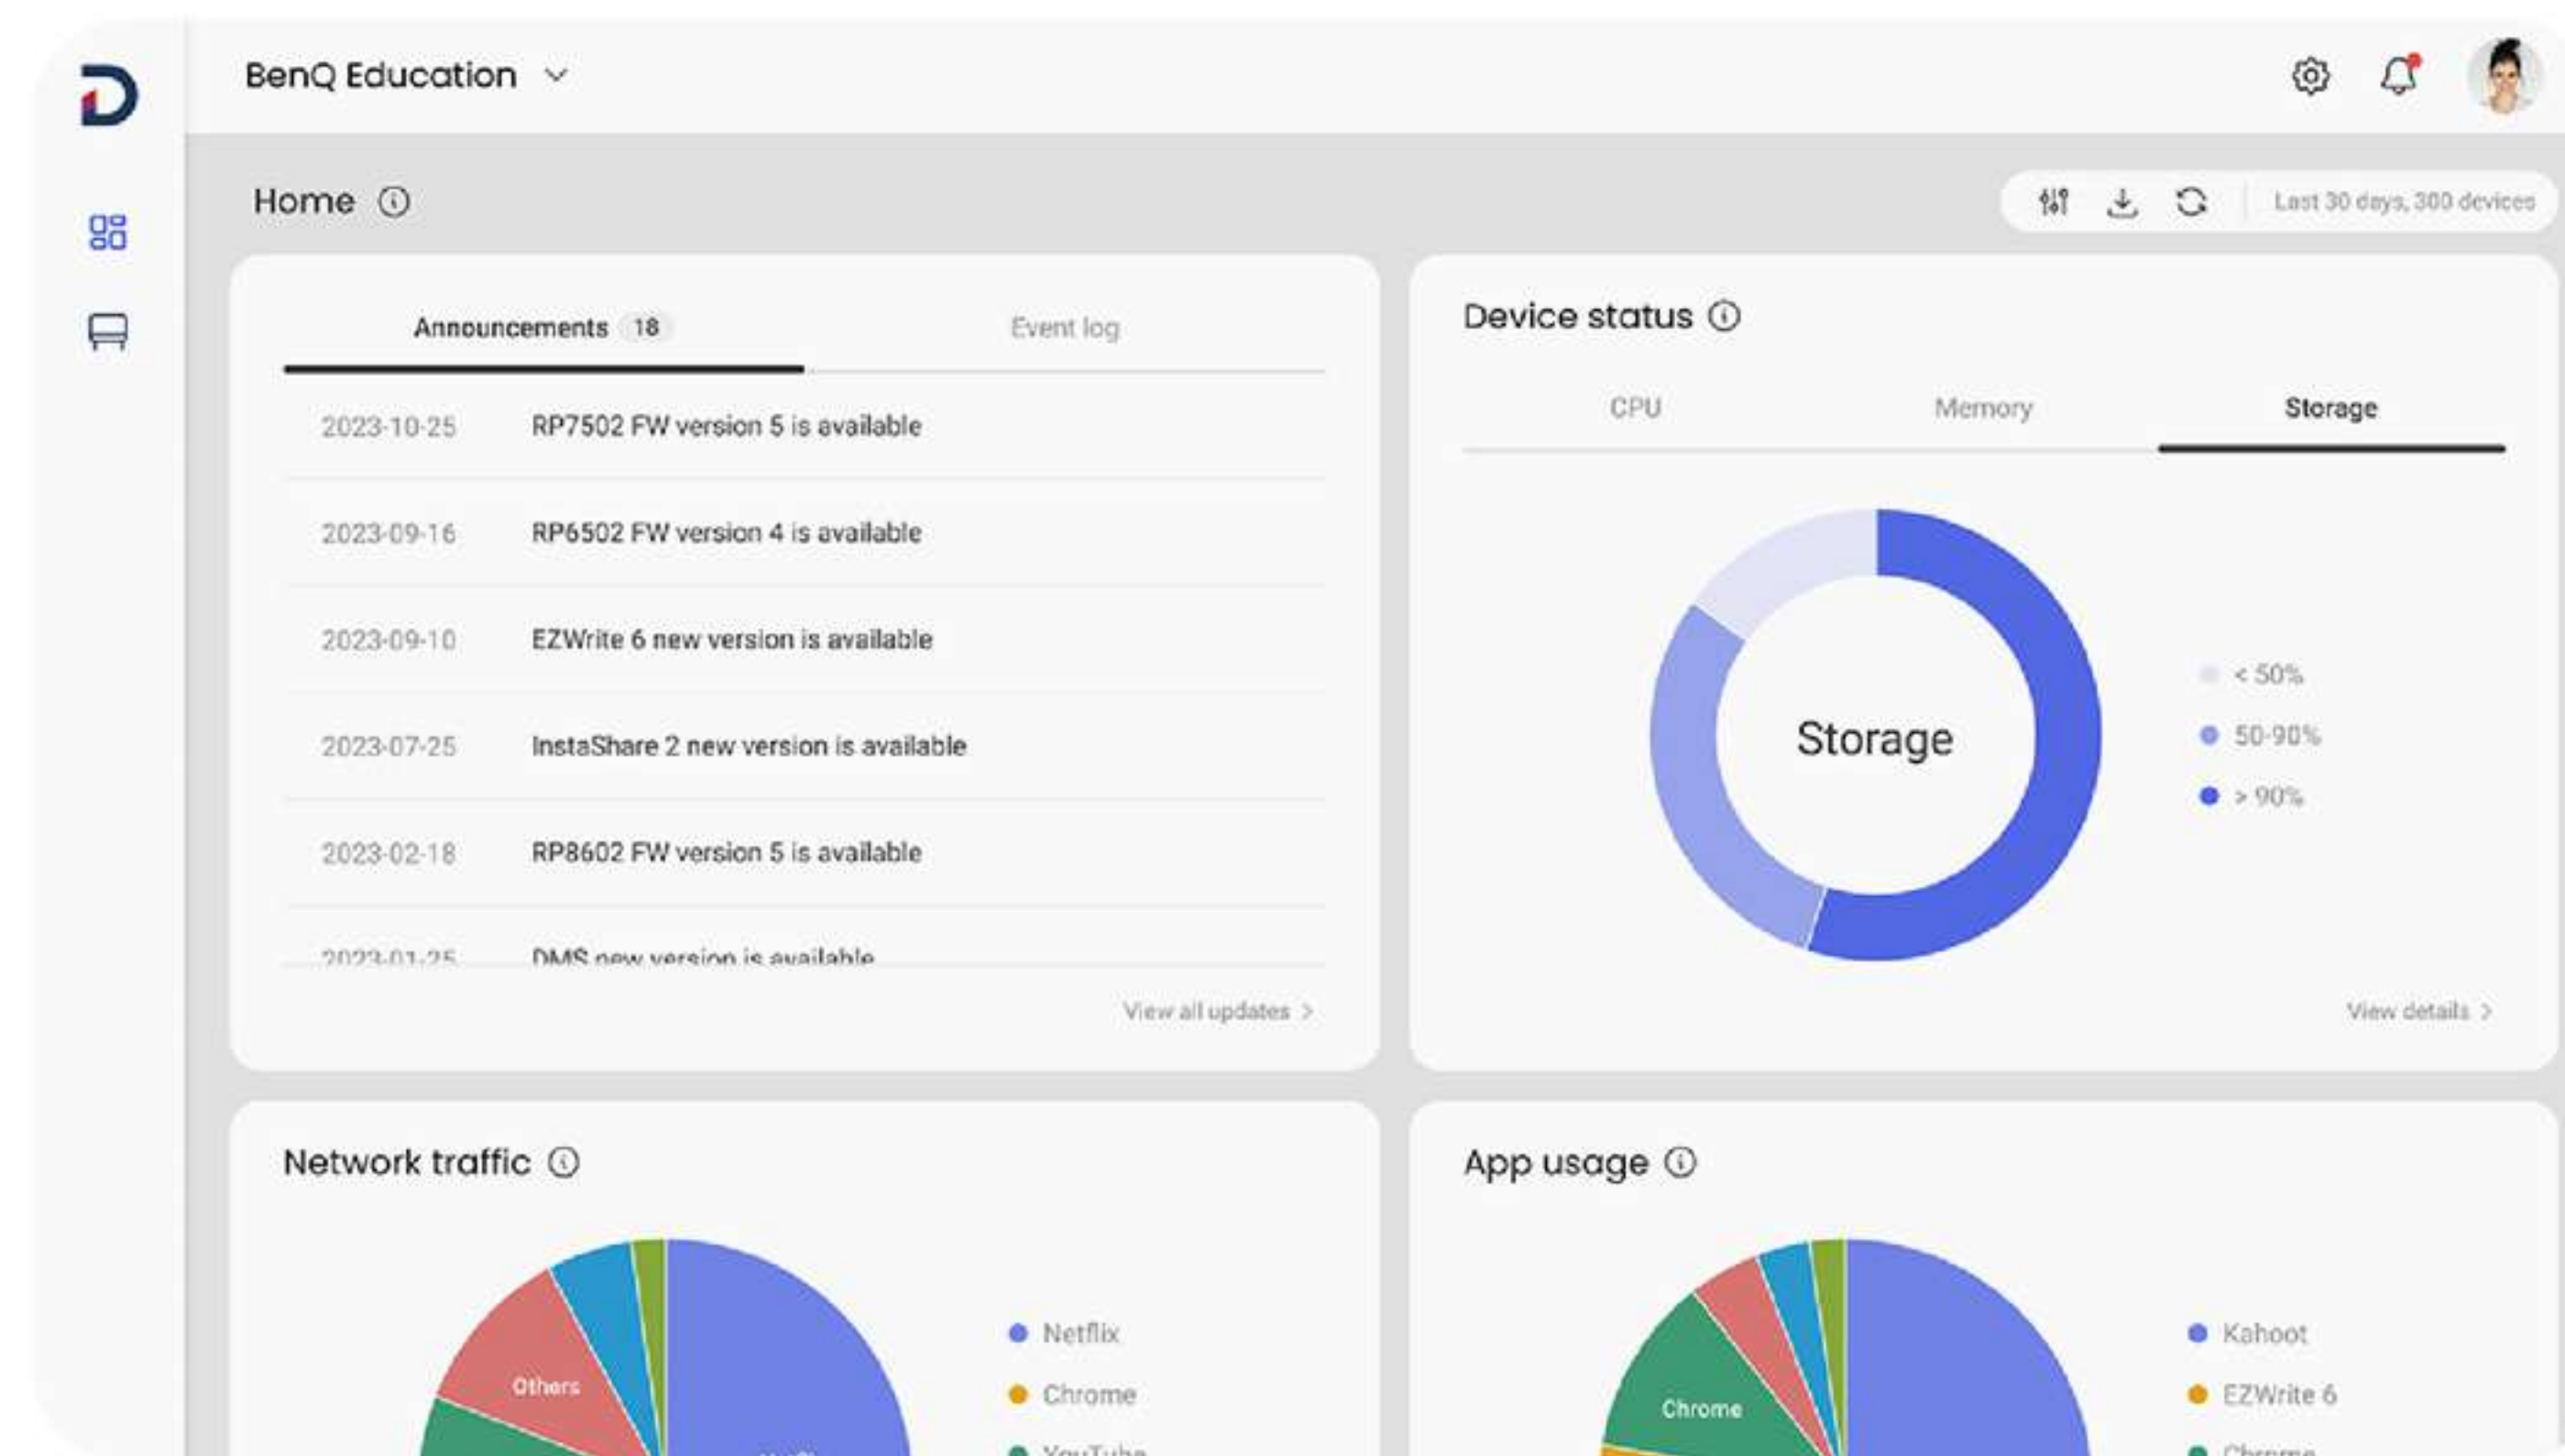

鏡頭直播

照片投影

影片投影

輕鬆主持會議

主持人控制功能方便老師有效地管理會議。可以選擇顯示或隱藏哪些螢幕、拒絕共享請求，甚至使用 AI 守護者阻止不當內容。

管理更簡單

BenQ 簡化了設備和使用者帳戶清單的管理業務，大幅減輕 IT 同仁的工作負擔，使他們能專注於其他任務。

輕鬆同步使用者帳戶清單

輕鬆同步現有的 Google Workspace、Entra ID (舊稱 Azure Active Directory)、ClassLink、LDAP 或基於 SAML 的使用者帳戶清單，簡化身份管理流程。

集中管理

可透過儀表板遠端監控和管理您的所有 BenQ 設備，包含安裝、更新和刪除應用程式，還能推送韌體更新並設定啟動和關閉時間。

管理更簡單

強化資料安全性

RE04F 透過安全登入選項、嚴格的存取控制、定期系統更新，以及內建的 Google Play 安全防護和安全瀏覽管理，來保護學校的資料。

數據分析驅動業務效能

生成具體而全面的設備分析數據，以便您監控大屏的使用情況，並調整使用指南以最大化效率。

管理更簡單

全校性即時公告

有了 X-Sign Broadcast，您可以即時向所有 BenQ 顯示器發送公告，包含通知學校即將舉行的活動、重要提醒和緊急通知。

X-Sign Broadcast 更串接民生示警公開資料平台，能第一時間自動化發送多種災害資訊，如地震、颱風等。

健康與教育的融合

BenQ ClassroomCare® 獨家技術協助學校
建置更健康的學習環境。