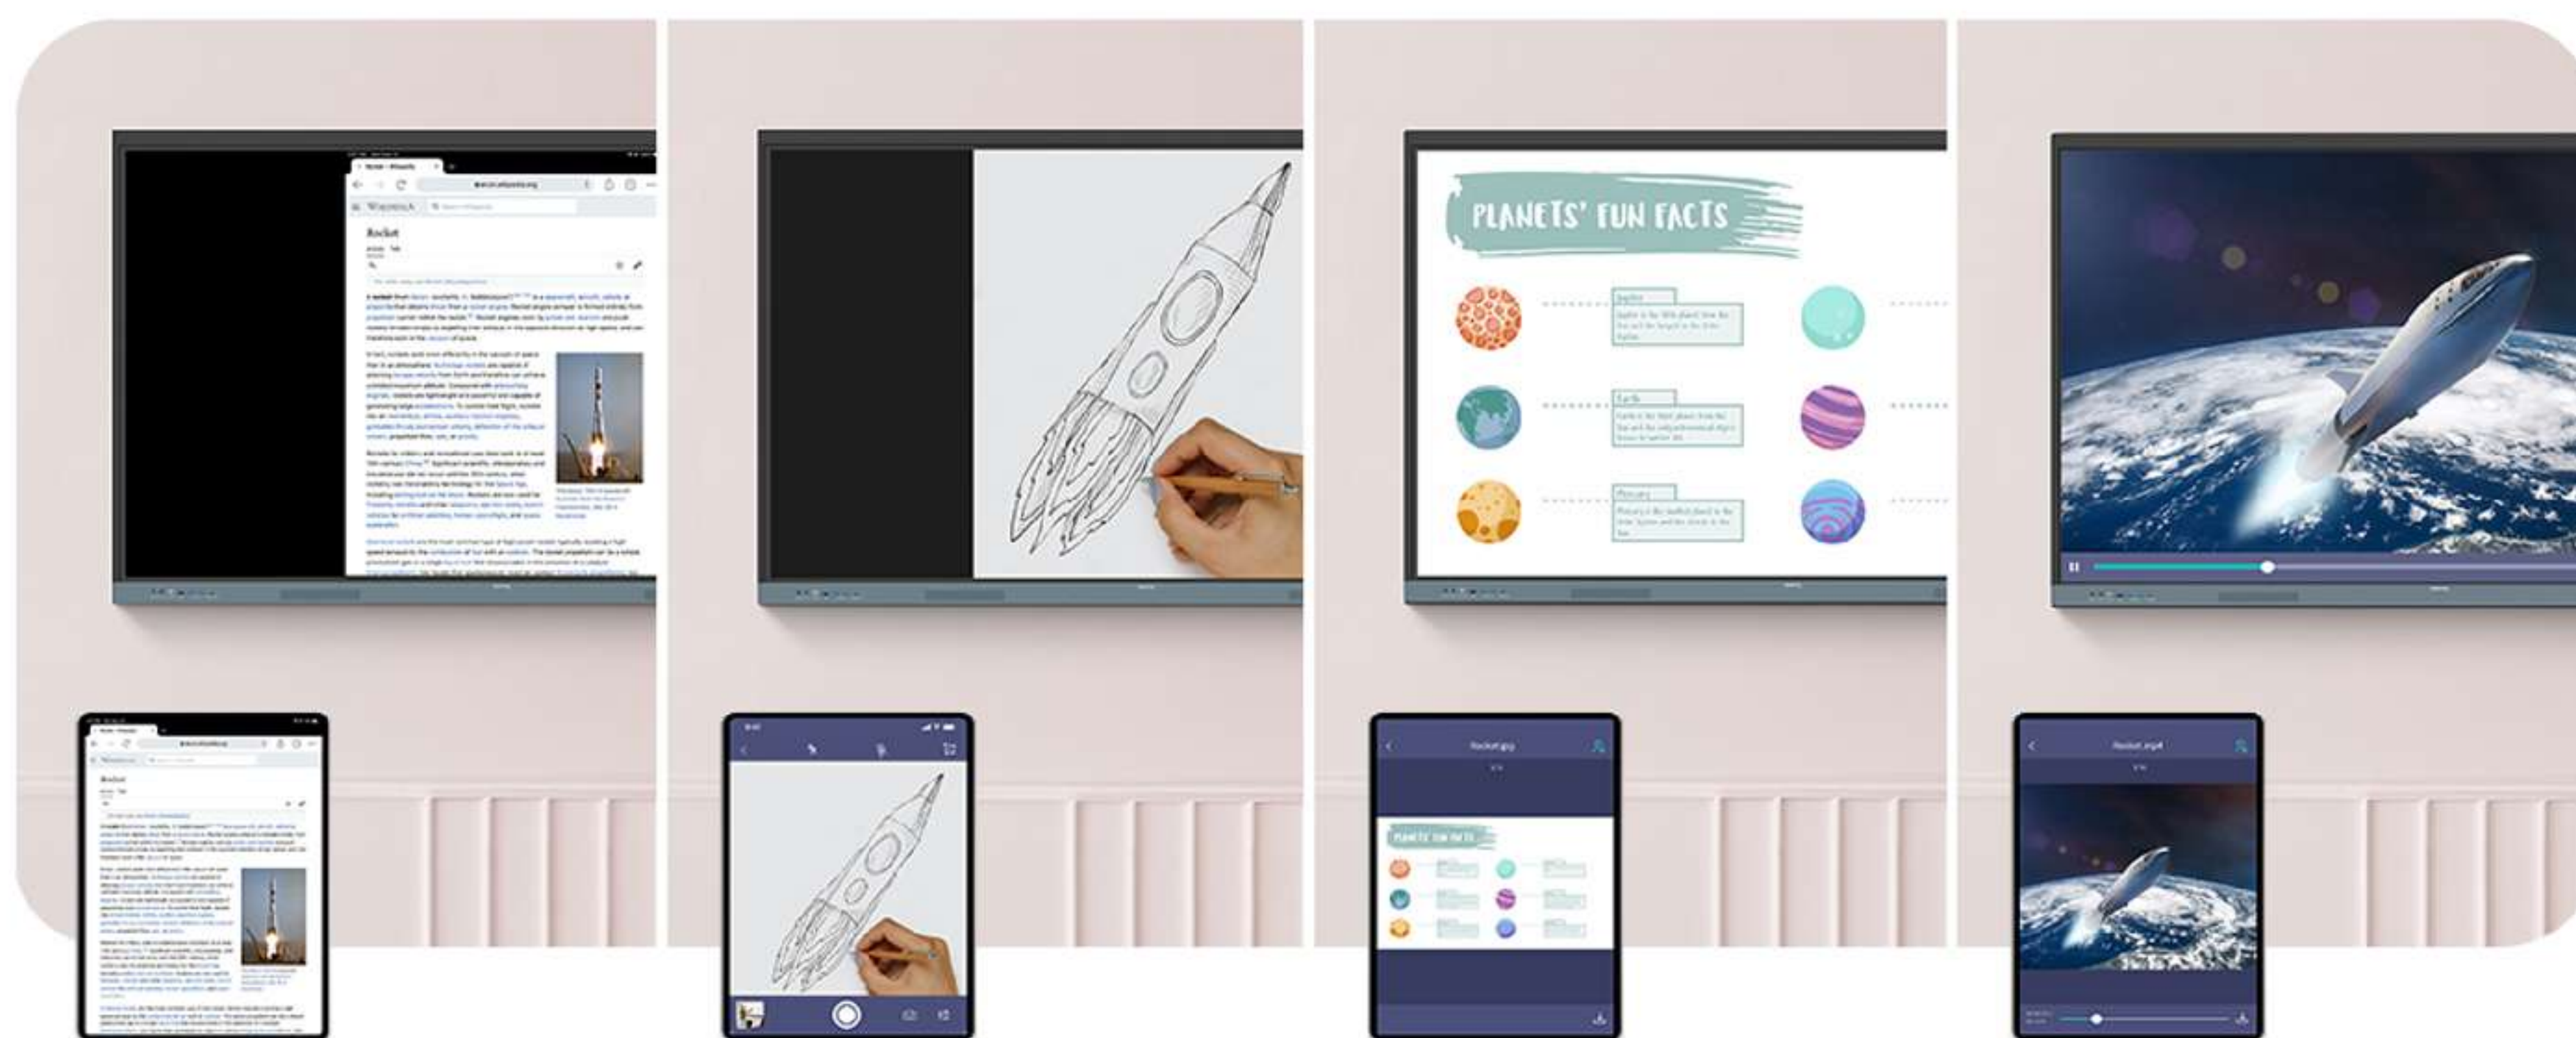

BenQ RE04F 專為師生參與而設計，輕鬆提升課堂互動性並活躍氣氛。

多達 40 個接觸點

RE04F 支援多達 40 個接觸點，讓每個人都能參與課堂。

自然書寫

無間隙和 8 毫秒反應時間確保每次都能獲得自然的書寫體驗。

精準觸控

IR+ 觸控技術帶來流暢的互動體驗，確保操作精確無誤。

分享無限可能

InstaShare 2 讓每個人能夠自由分享想法，老師和學生們可以從教室中的任何位置，將自有裝置的畫面分享到 BenQ 教育互動觸控顯示器上。

分享無限可能

從大屏上控制您的載具

同時分享多個螢幕

從您的載具控制大屏畫面

擴展螢幕分享體驗

InstaShare 2 不僅能做到螢幕分享，還可以投影照片、影片或即時直播，讓課堂更加生動。

螢幕分享

鏡頭直播

照片投影

影片投影

輕鬆主持會議

主持人控制功能方便老師有效地管理會議。可以選擇顯示或隱藏哪些螢幕、拒絕共享請求，甚至使用 AI 守護者阻止不當內容。

管理更簡單

BenQ 簡化了設備和使用者帳戶清單的管理業務，大幅減輕 IT 同仁的工作負擔，使他們能專注於其他任務。

輕鬆同步使用者帳戶清單