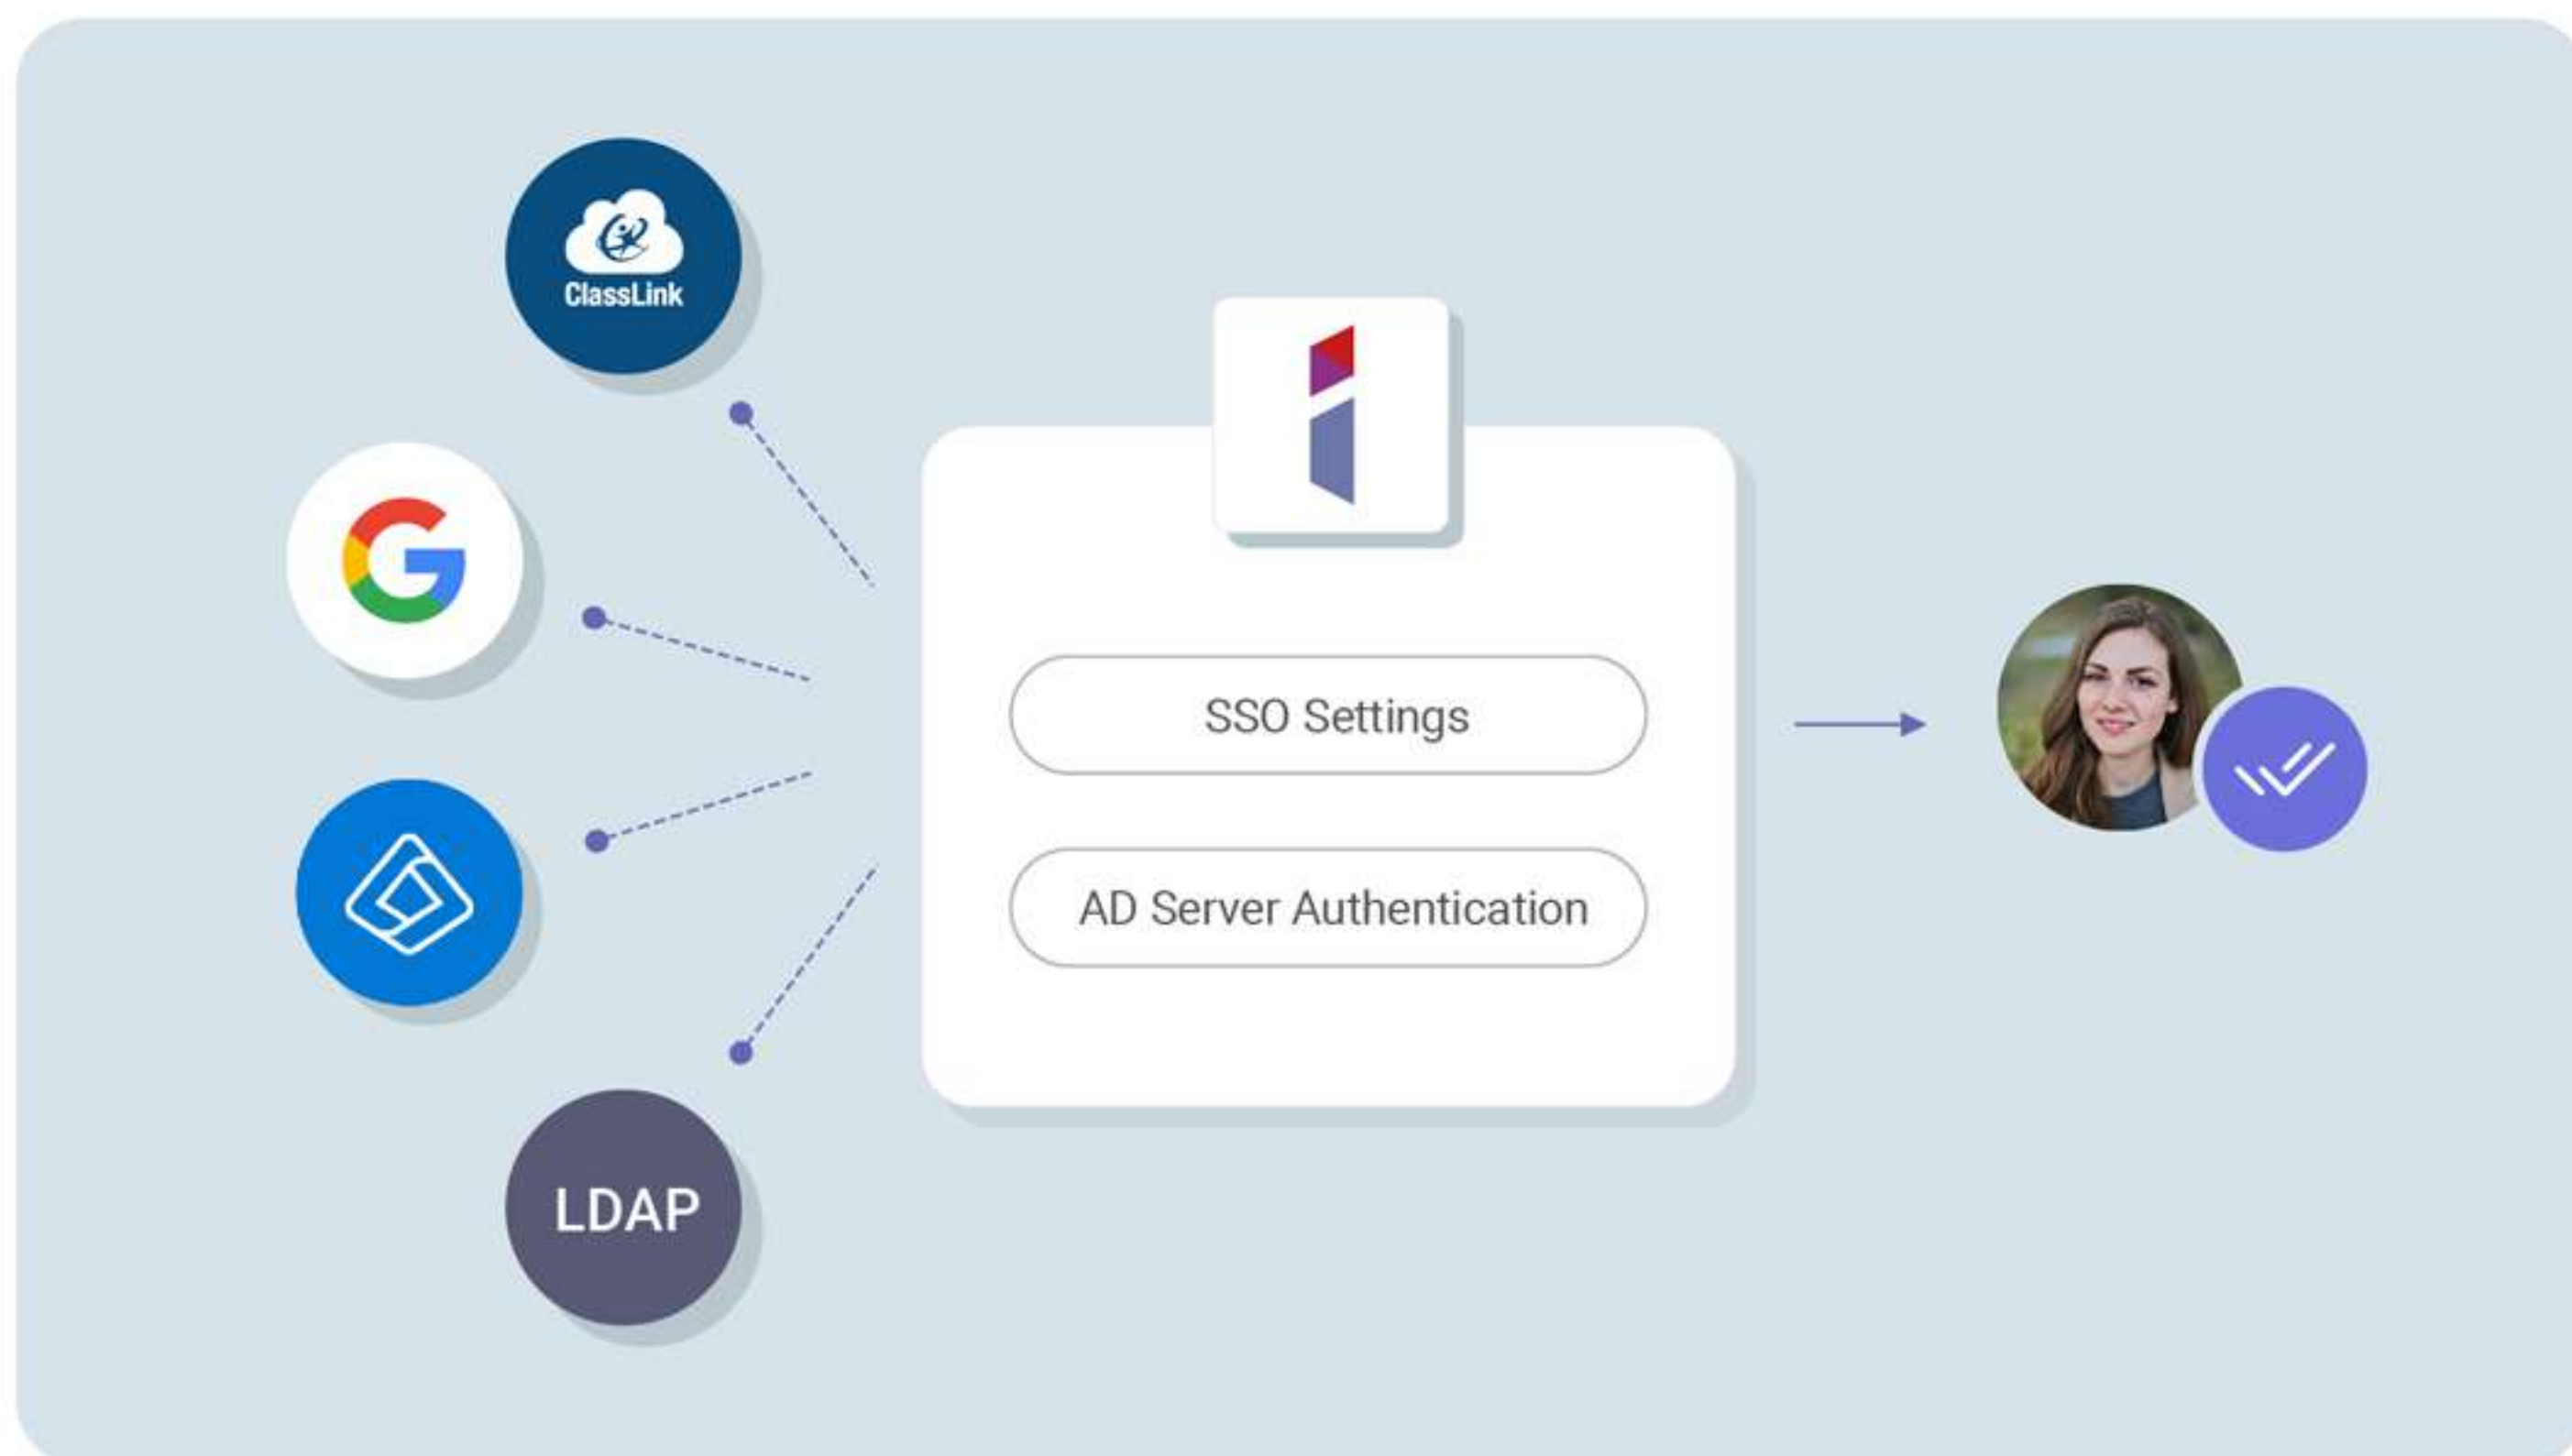

InstaShare 2 讓每個人能夠自由分享想法，老師和學生們可以從教室中的任何位置，將自有裝置的畫面分享到 BenQ 教育互動觸控顯示器上。

分享無限可能

從大屏上控制您的載具

同時分享多個螢幕

從您的載具控制大屏畫面

擴展螢幕分享體驗

InstaShare 2 不僅能做到螢幕分享，還可以投影照片、影片或即時直播，讓課堂更加生動。

螢幕分享

鏡頭直播

照片投影

影片投影

輕鬆主持會議

主持人控制功能方便老師有效地管理會議。可以選擇顯示或隱藏哪些螢幕、拒絕共享請求，甚至使用 AI 守護者阻止不當內容。

管理更簡單

BenQ 簡化了設備和使用者帳戶清單的管理業務，大幅減輕 IT 同仁的工作負擔，使他們能專注於其他任務。

輕鬆同步使用者帳戶清單

輕鬆同步現有的 Google Workspace、Entra ID (舊稱 Azure Active Directory)、ClassLink、LDAP 或基於 SAML 的使用者帳戶清單，簡化身份管理流程。

集中管理

可透過儀表板遠端監控和管理您的所有 BenQ 設備，包含安裝、更新和刪除應用程式，還能推送韌體更新並設定啟動和關閉時間。

管理更簡單

強化資料安全性

RE04F 透過安全登入選項、嚴格的存取控制、定期系統更新，以及內建的 Google Play 安全防護和安全瀏覽管理，來保護學校的資料。