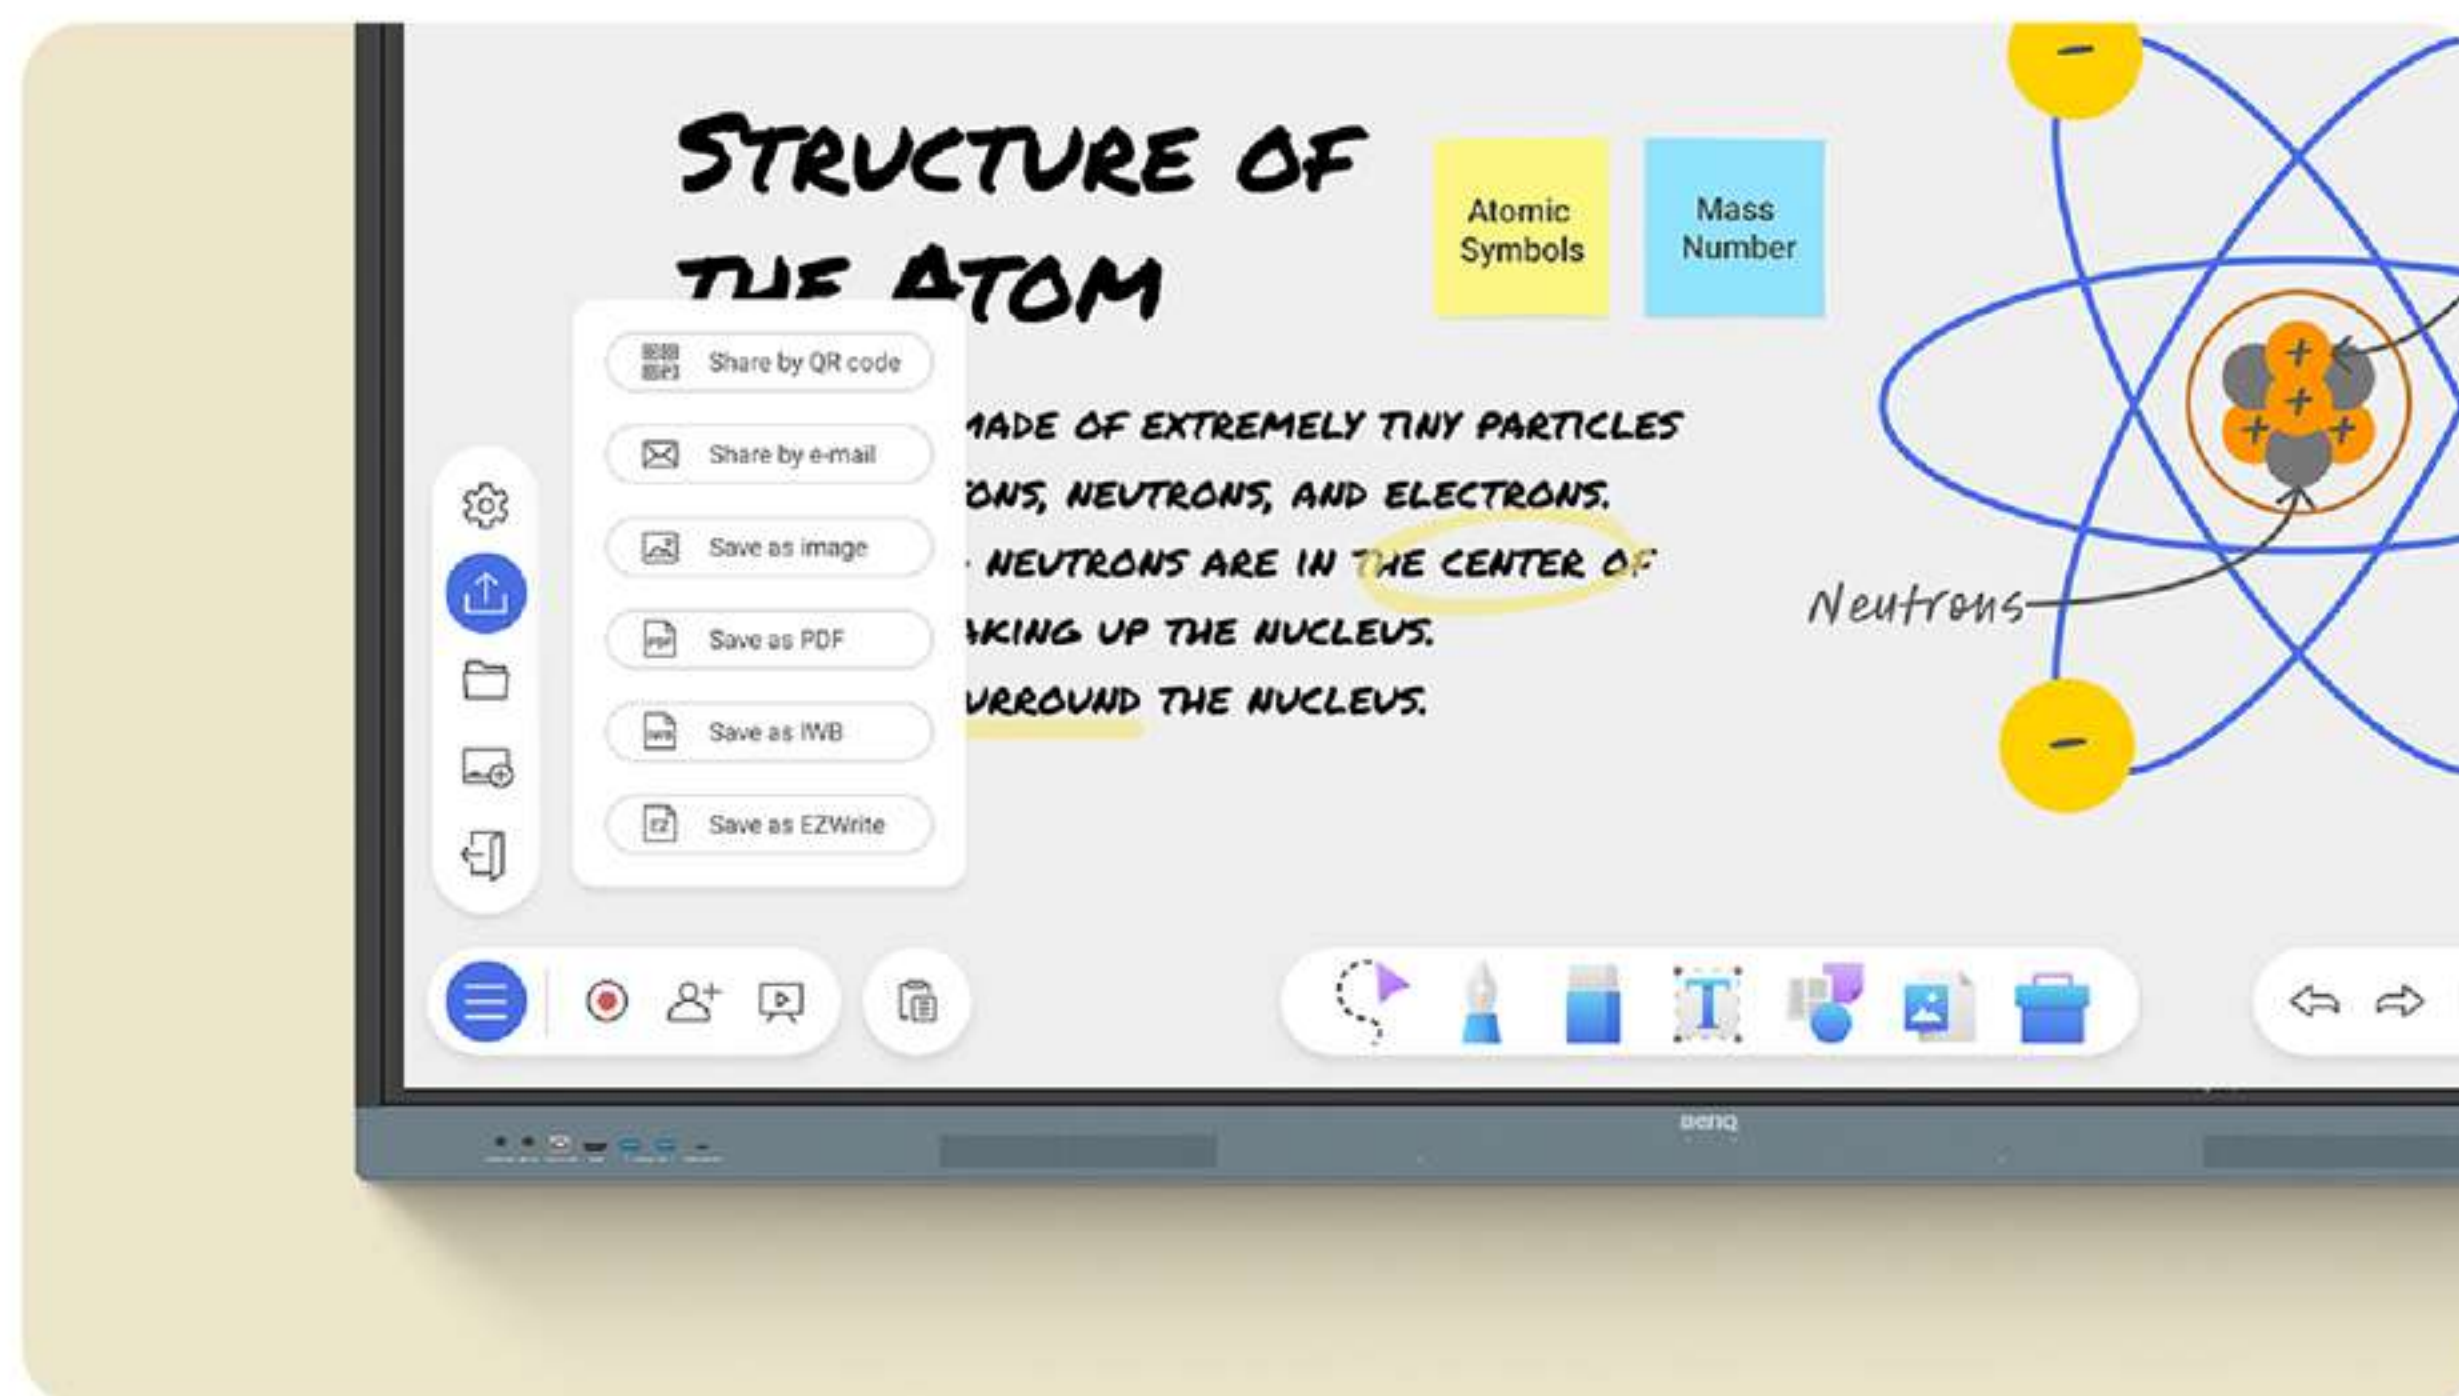

InstaShare2

EZWrite6

結合 Google 豐富的教育軟體生態系

經 EDLA 認證的 BenQ 教育互動觸控顯示器，將能整合 Google 服務與始終可靠的 BenQ 軟硬體資源

豐富的應用程式資源

合法合規使用 Google Play 商店上的各種軟體，實現更多元的互動教學體驗。

Google 一站式服務

隨手可得的 Google 雲端硬碟和 Meet 等核心服務。

Google 協作工具

在大屏上迅速啟動 Google 文件、試算表、簡報與表單等應用。

發揮 Google 的無限潛力

直接存取文件

透過與 Google 雲端硬碟整合，可以直接從大屏上存取檔案至雲端。

內建資安防護

Google Play 安全防護與安全瀏覽功能，確保電子白板設備免受安全和隱私問題困擾。

獨一無二的 電子白板

體驗超越書寫和繪畫的全新感受。
EZWrite 的無限畫布具備多樣化的課程工具和
實用的 AI 功能，提供了無限的可能性。

使用您自己的文件

匯入不同類型的課程檔案，在電子白板上進行互動。然後匯出成可編輯檔案，供未來課程使用。

滿足各種需求的工具

EZWrite 內建各種工具，能輕鬆引發學生的興趣，並適用於多樣的課程活動和主題。

獨一無二的電子白板

將課堂搬上雲端

擴展教學場域，無論師生們無論身處何地，都能參與並透過電子白板互動。