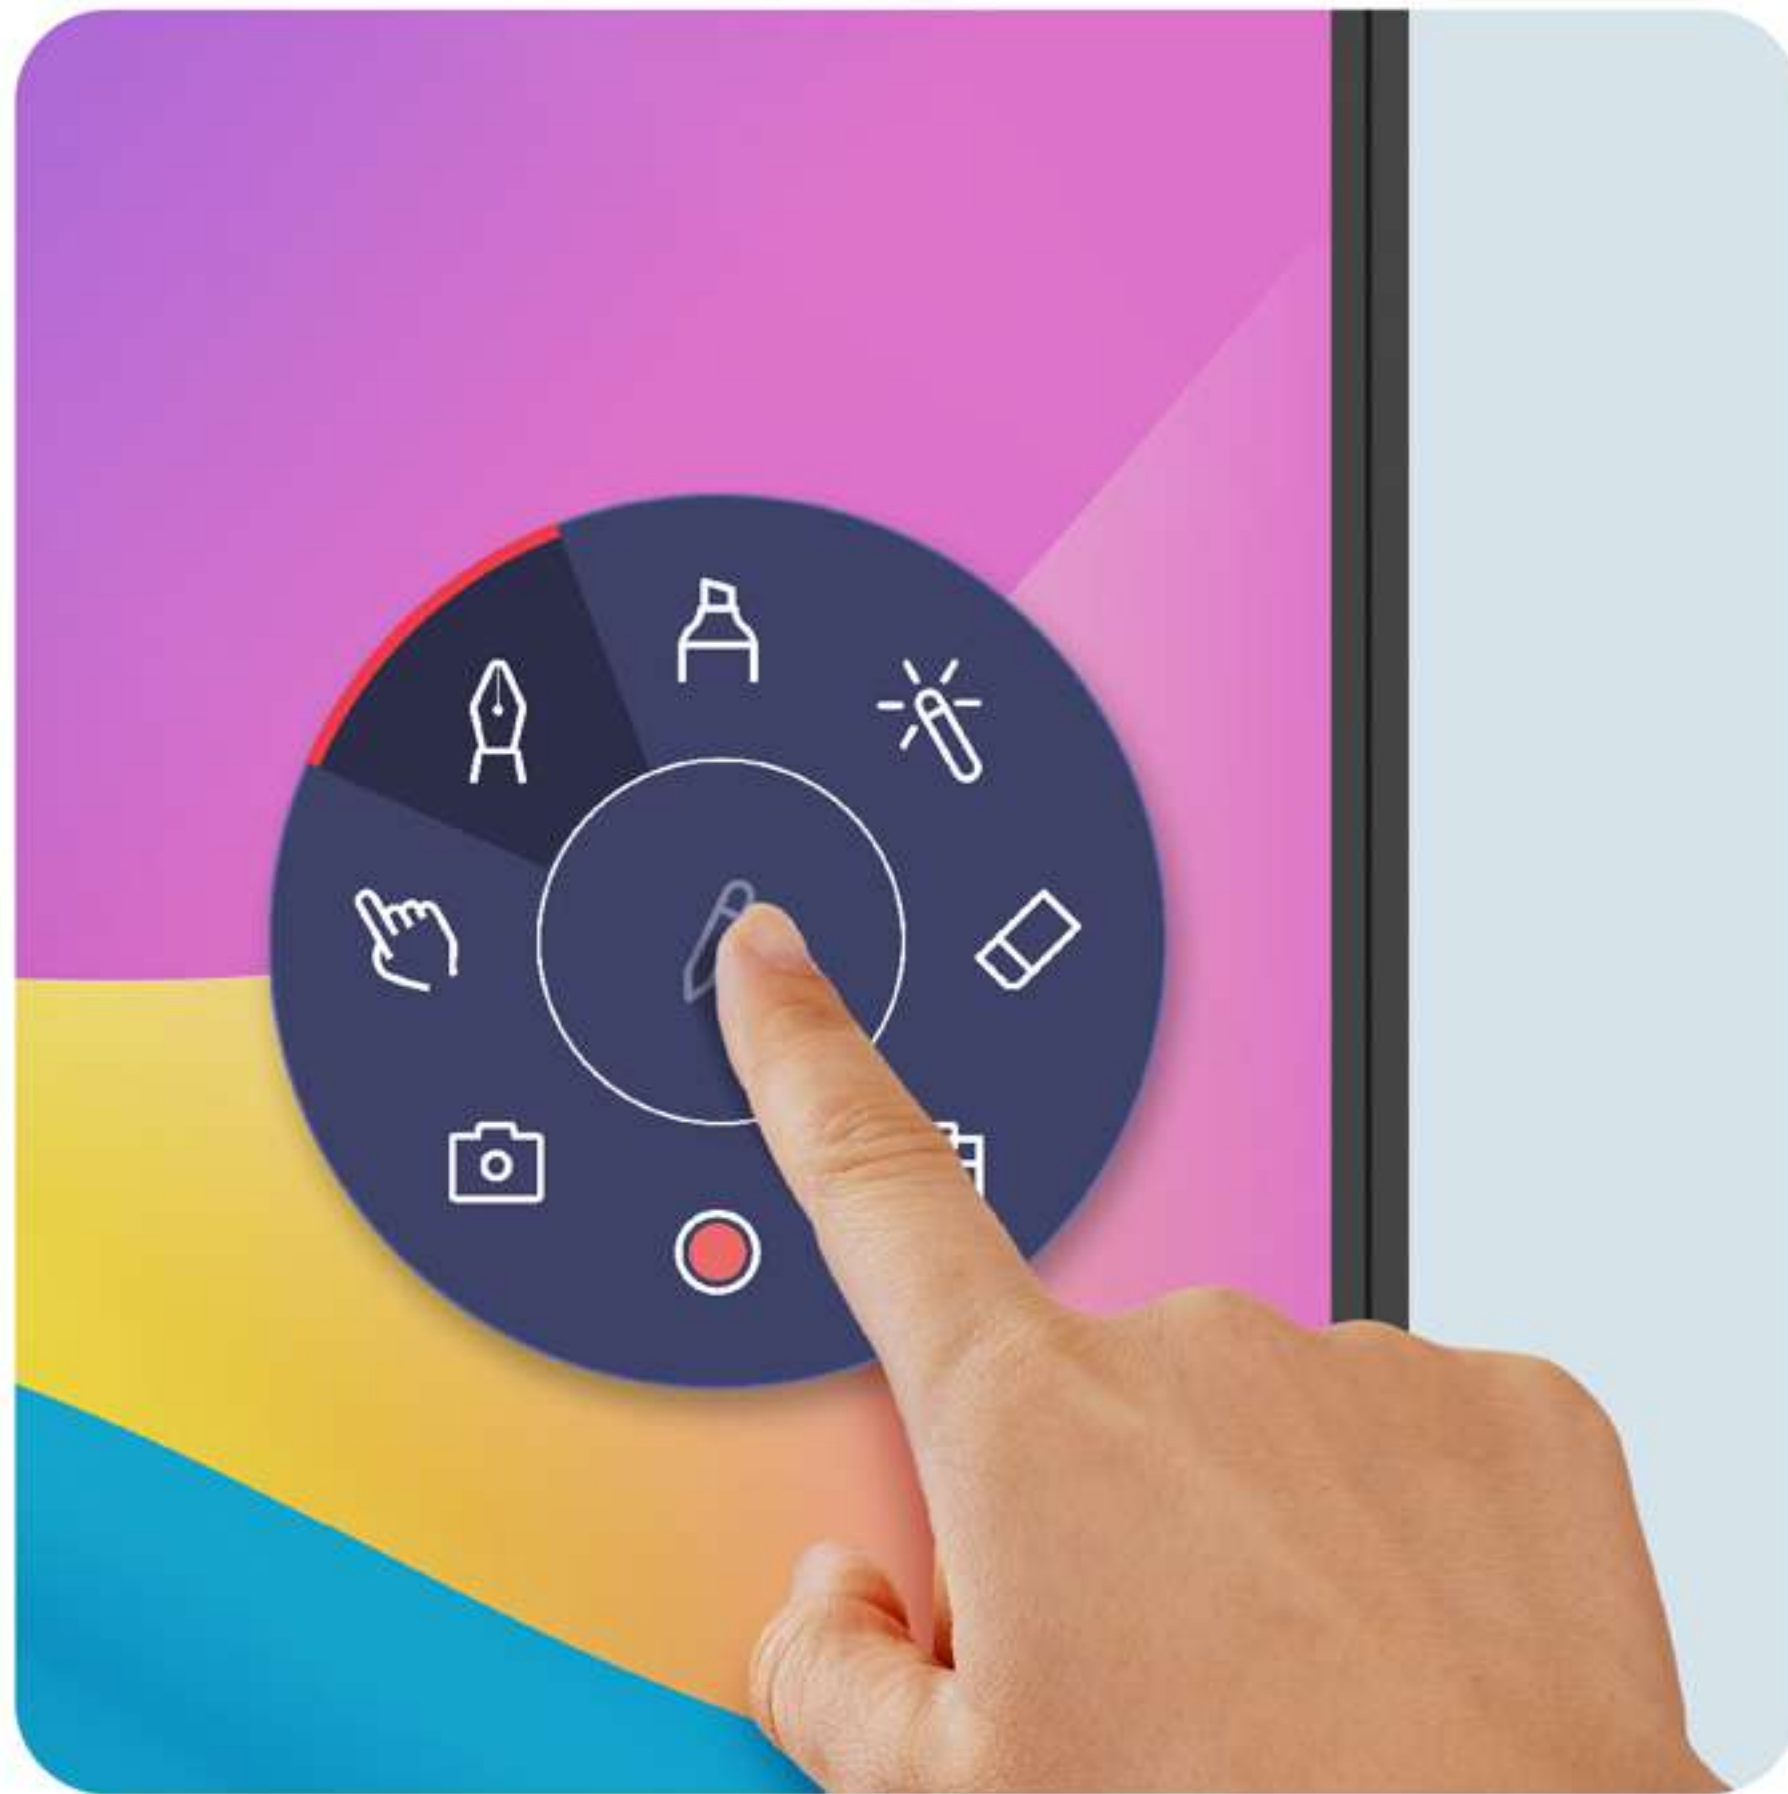

RE04F 滿足您的所有需求，讓您享有更輕鬆的教學體驗。

安全獨立的教學空間

高度安全且獨立的帳戶設置，讓您擁有自己的教學空間，同時防止他人存取您的檔案。

一刷即登

RE04F 內建 NFC 感應器，可透過 NFC 卡一刷啟用電子白板，節省登入時間，並快速存取雲端檔案。

老師們的必備工具

輕鬆整理

透過將最常使用的應用程式、檔案和小工具拖曳到主頁面上，方便直接存取。

拍照、錄製、書寫

EZWrite 浮動工具欄支援螢幕截圖、錄製。更可以在白板上顯示的任何應用程式、檔案、網頁或影片上快速撰寫或建立註解。

側邊工具列

可以輕鬆存取最近使用的應用程式、檔案和輸入來源，並提供返回主畫面的捷徑。

擴大搜尋範圍

使用 BenQ 搜尋功能，快速查詢網路內容，或篩選儲存在白板或雲端的課程檔案。

老師們的必備工具

提升課程流暢度