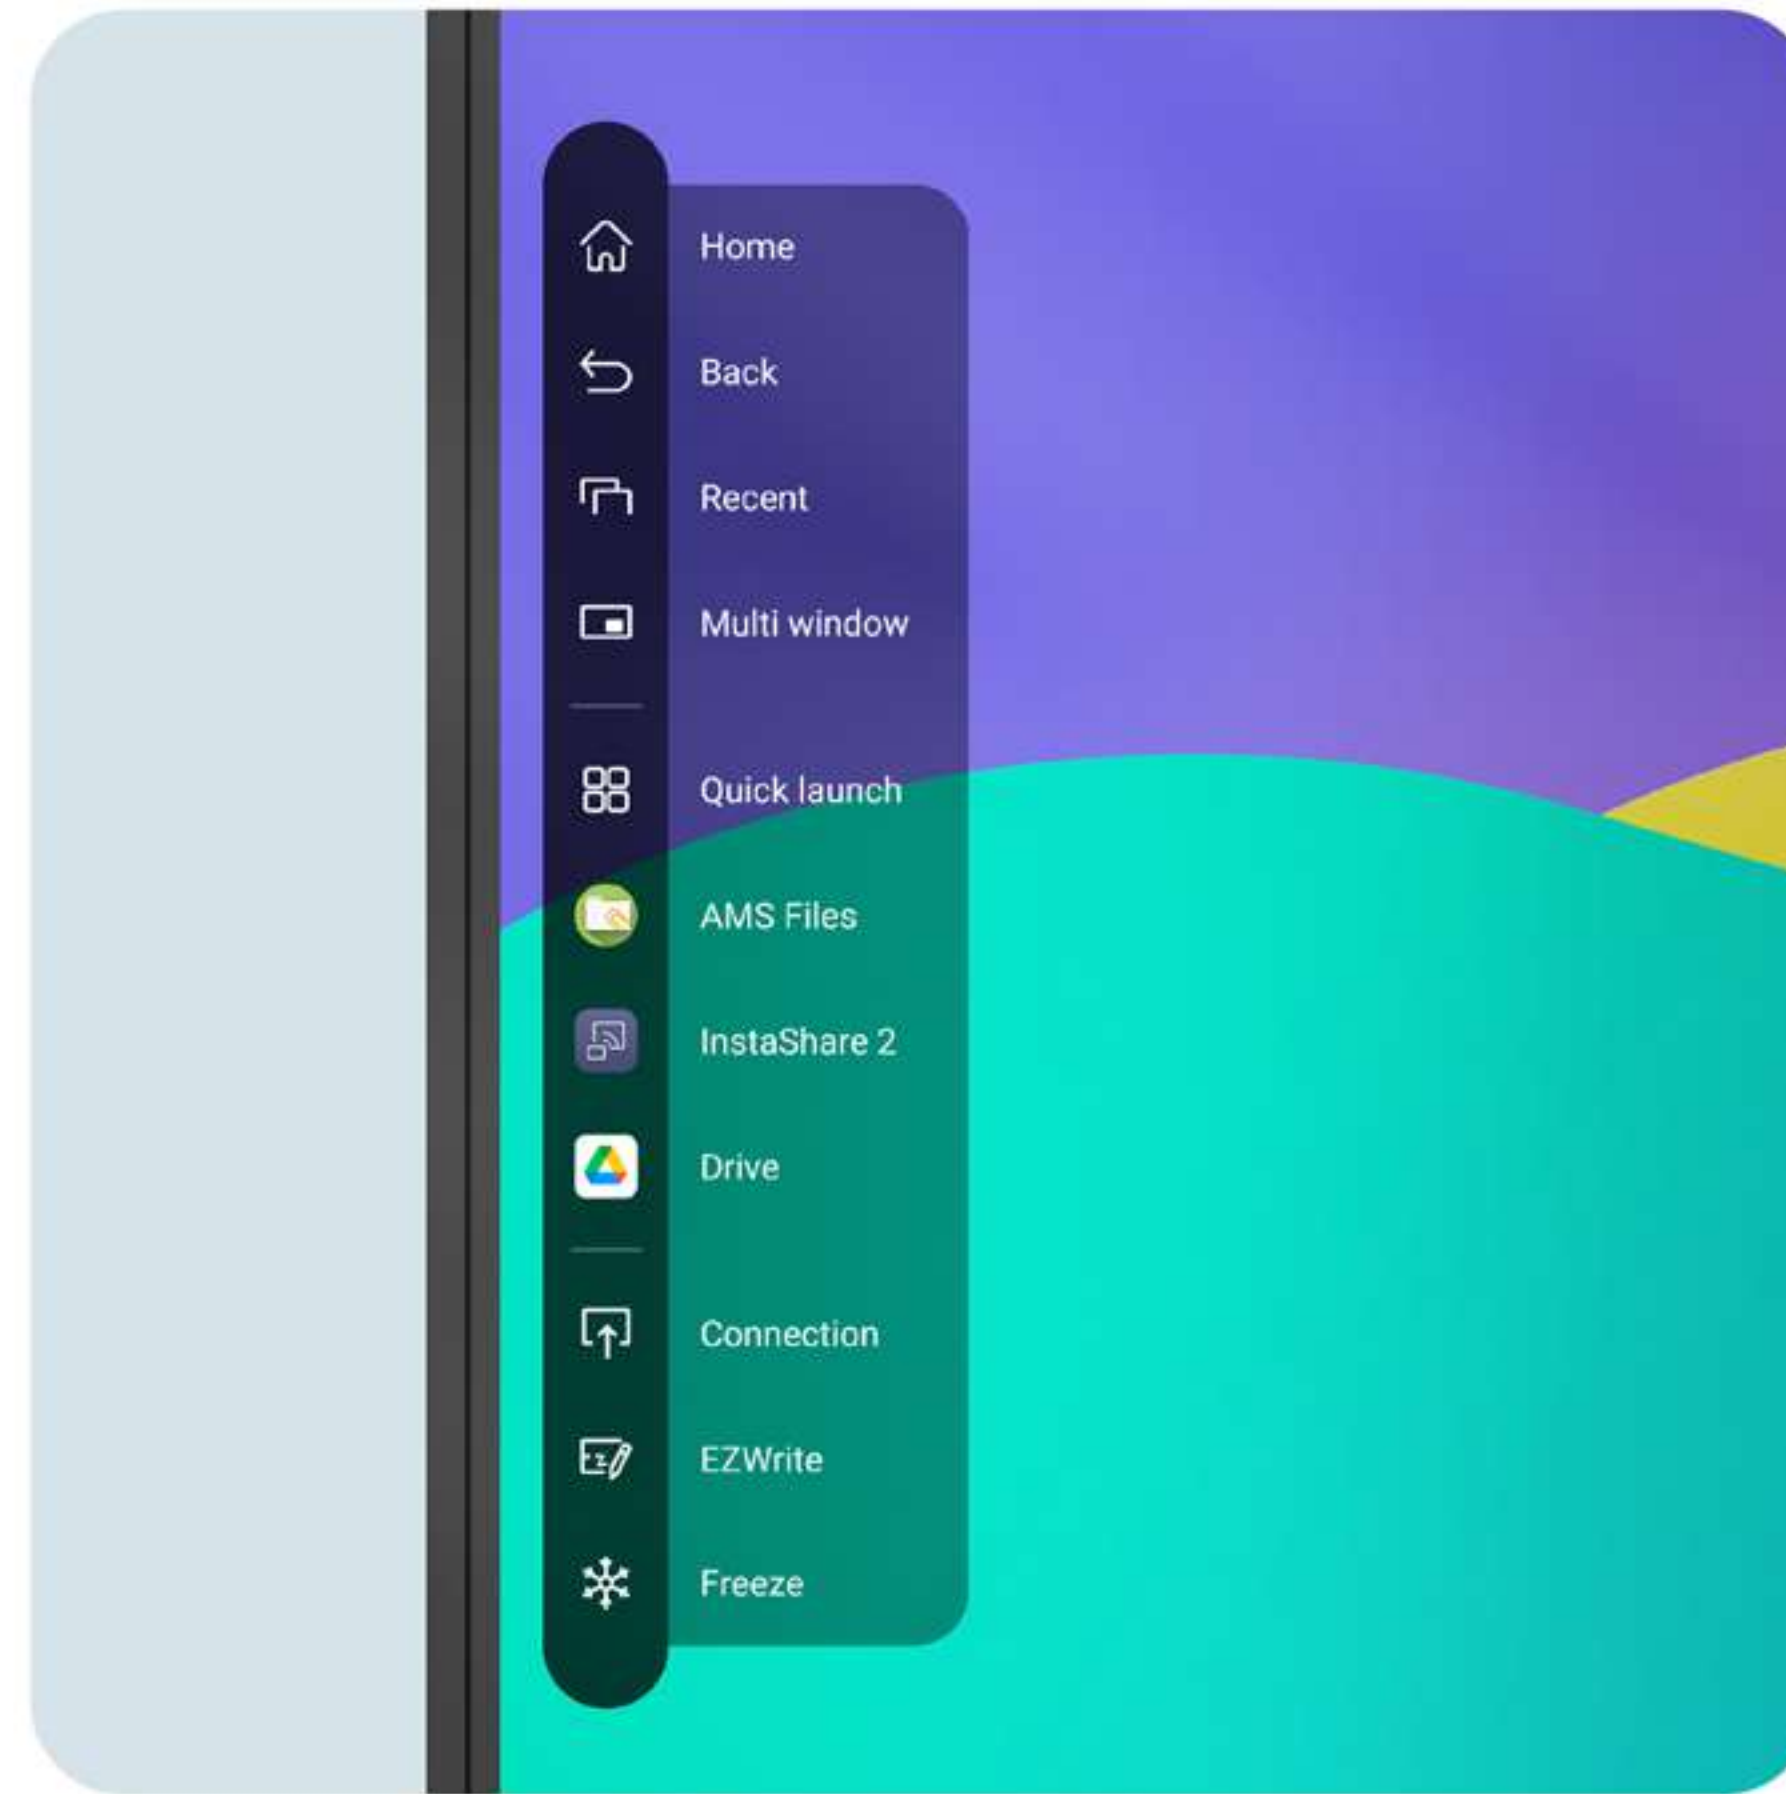

RE04F 滿足您的所有需求，讓您享有更輕鬆的教學體驗。

安全獨立的教學空間

高度安全且獨立的帳戶設置，讓您擁有自己的教學空間，同時防止他人存取您的檔案。

一刷即登

RE04F 內建 NFC 感應器，可透過 NFC 卡一刷啟用電子白板，節省登入時間，並快速存取雲端檔案。

老師們的必備工具

輕鬆整理

透過將最常使用的應用程式、檔案和小工具拖曳到主頁面上，方便直接存取。

拍照、錄製、書寫

EZWrite 浮動工具欄支援螢幕截圖、錄製。更可以在白板上顯示的任何應用程式、檔案、網頁或影片上快速撰寫或建立註解。

側邊工具列

可以輕鬆存取最近使用的應用程式、檔案和輸入來源，並提供返回主畫面的捷徑。

擴大搜尋範圍

使用 BenQ 搜尋功能，快速查詢網路內容，或篩選儲存在白板或雲端的課程檔案。

老師們的必備工具

提升課程流暢度