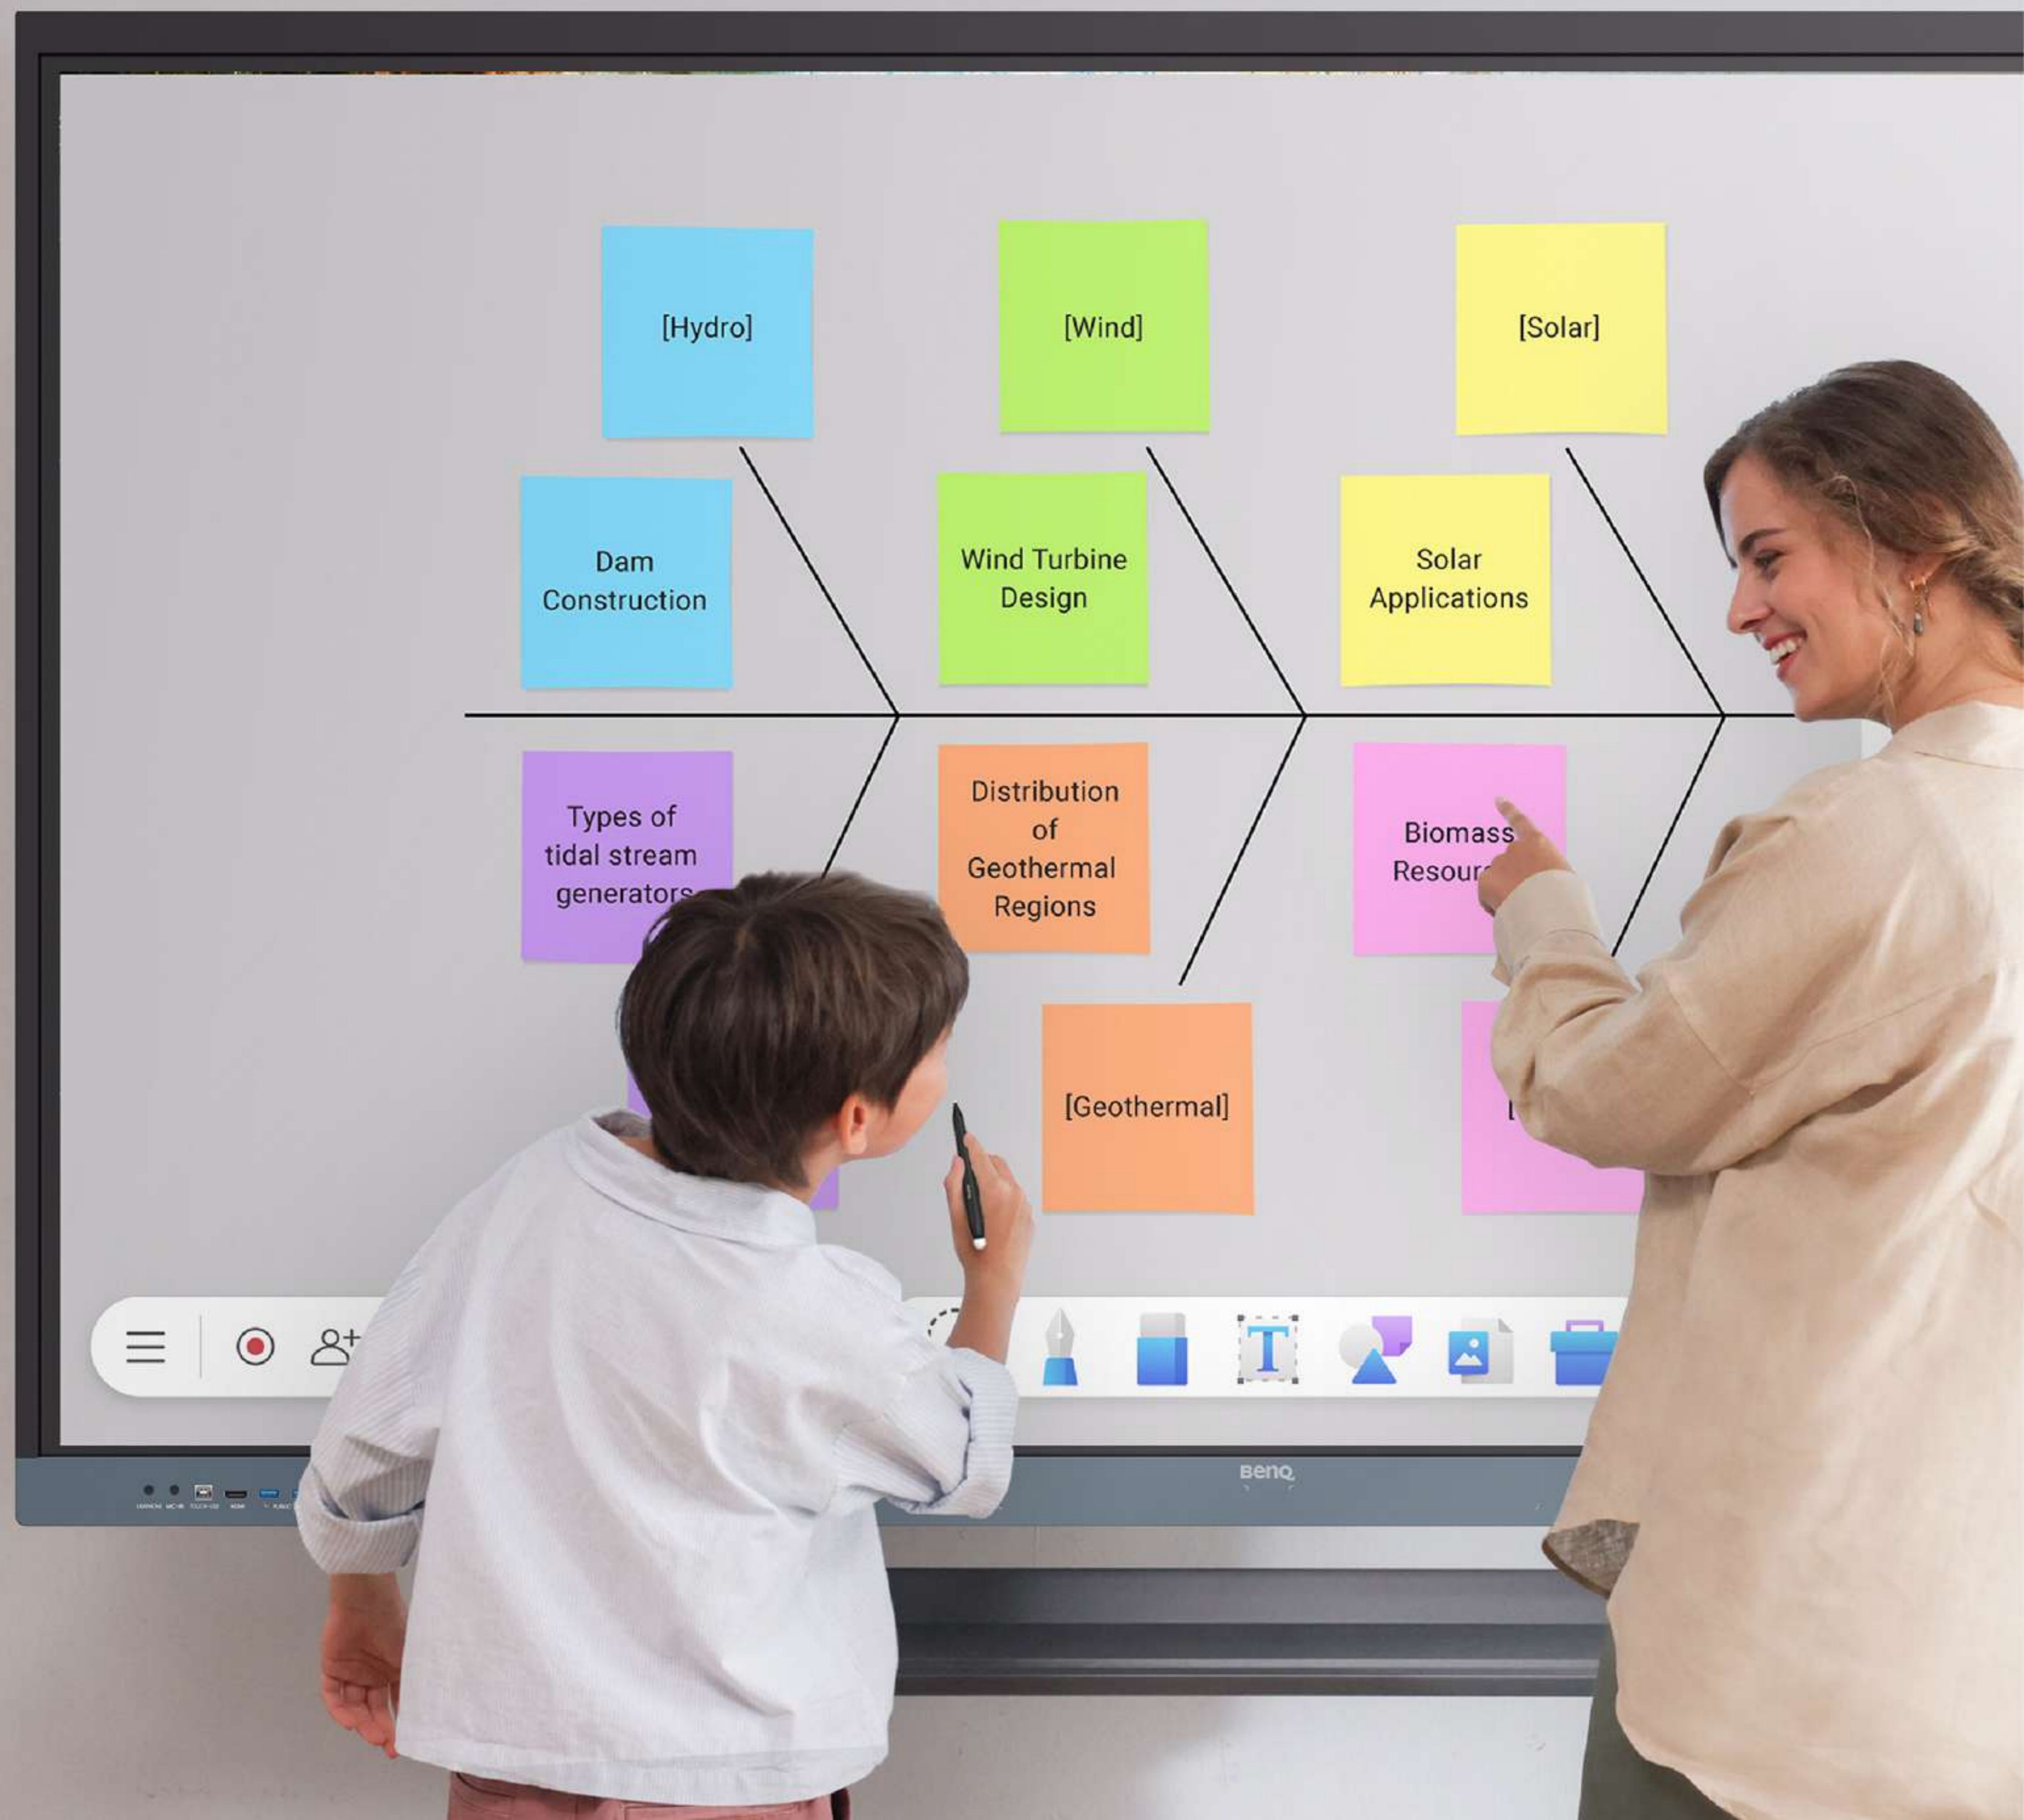

InstaShare2

EZWrite6

結合 Google 豐富的教育軟體生態系

經 EDLA 認證的 BenQ 教育互動觸控顯示器，將能整合 Google 服務與始終可靠的 BenQ 軟硬體資源

豐富的應用程式資源

合法合規使用 Google Play 商店上的各種軟體，實現更多元的互動教學體驗。

Google 一站式服務

隨手可得的 Google 雲端硬碟和 Meet 等核心服務。

Google 協作工具

在大屏上迅速啟動 Google 文件、試算表、簡報與表單等應用。

發揮 Google 的無限潛力

直接存取文件

透過與 Google 雲端硬碟整合，可以直接從大屏上存取檔案至雲端。

內建資安防護

Google Play 安全防護與安全瀏覽功能，確保電子白板設備免受安全和隱私問題困擾。

獨一無二的 電子白板

體驗超越書寫和繪畫的全新感受。
EZWrite 的無限畫布具備多樣化的課程工具和
實用的 AI 功能，提供了無限的可能性。

使用您自己的文件

匯入不同類型的課程檔案，在電子白板上進行互動。然後匯出成可編輯檔案，供未來課程使用。

滿足各種需求的工具

EZWrite 內建各種工具，能輕鬆引發學生的興趣，並適用於多樣的課程活動和主題。

獨一無二的電子白板

將課堂搬上雲端

擴展教學場域，無論師生們無論身處何地，都能參與並透過電子白板互動。

拍照、錄製、書寫

EZWrite 浮動工具欄支援螢幕截圖、錄製。更可以在白板上顯示的任何應用程式、檔案、網頁或影片上快速撰寫或建立註解。

側邊工具列

可以輕鬆存取最近使用的應用程式、檔案和輸入來源，並提供返回主畫面的捷徑。

擴大搜尋範圍

使用 BenQ 搜尋功能，快速查詢網路內容，或篩選儲存在白板或雲端的課程檔案。

老師們的必備工具

提升課程流暢度