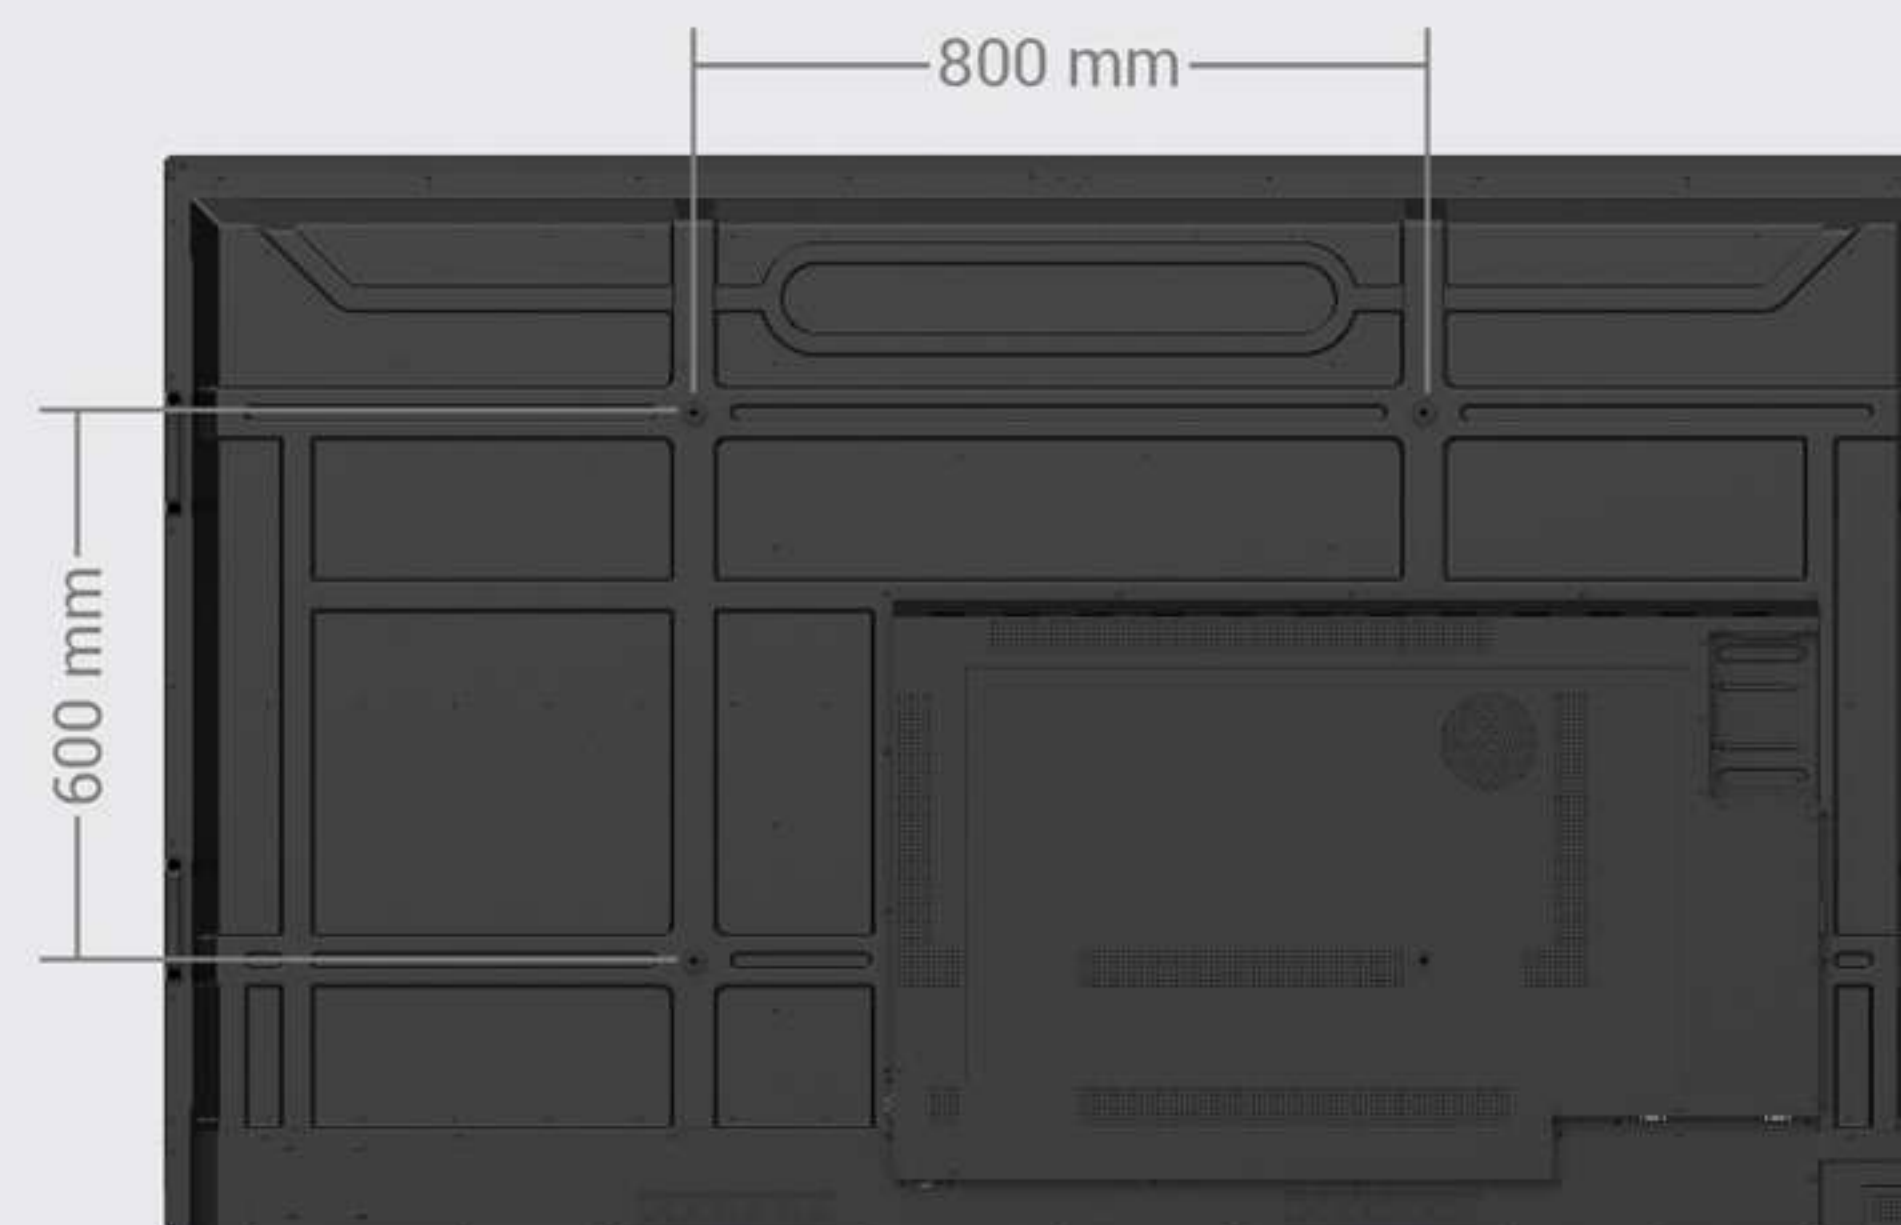

RE8604F

Size	VESA 規格	螺絲	數量
65"	VESA 600 x 400 mm	M8 × 25L	4
75"	VESA 800 x 400 mm	M8 × 25L	4
86"	VESA 800 x 600 mm	M8 × 25L	4