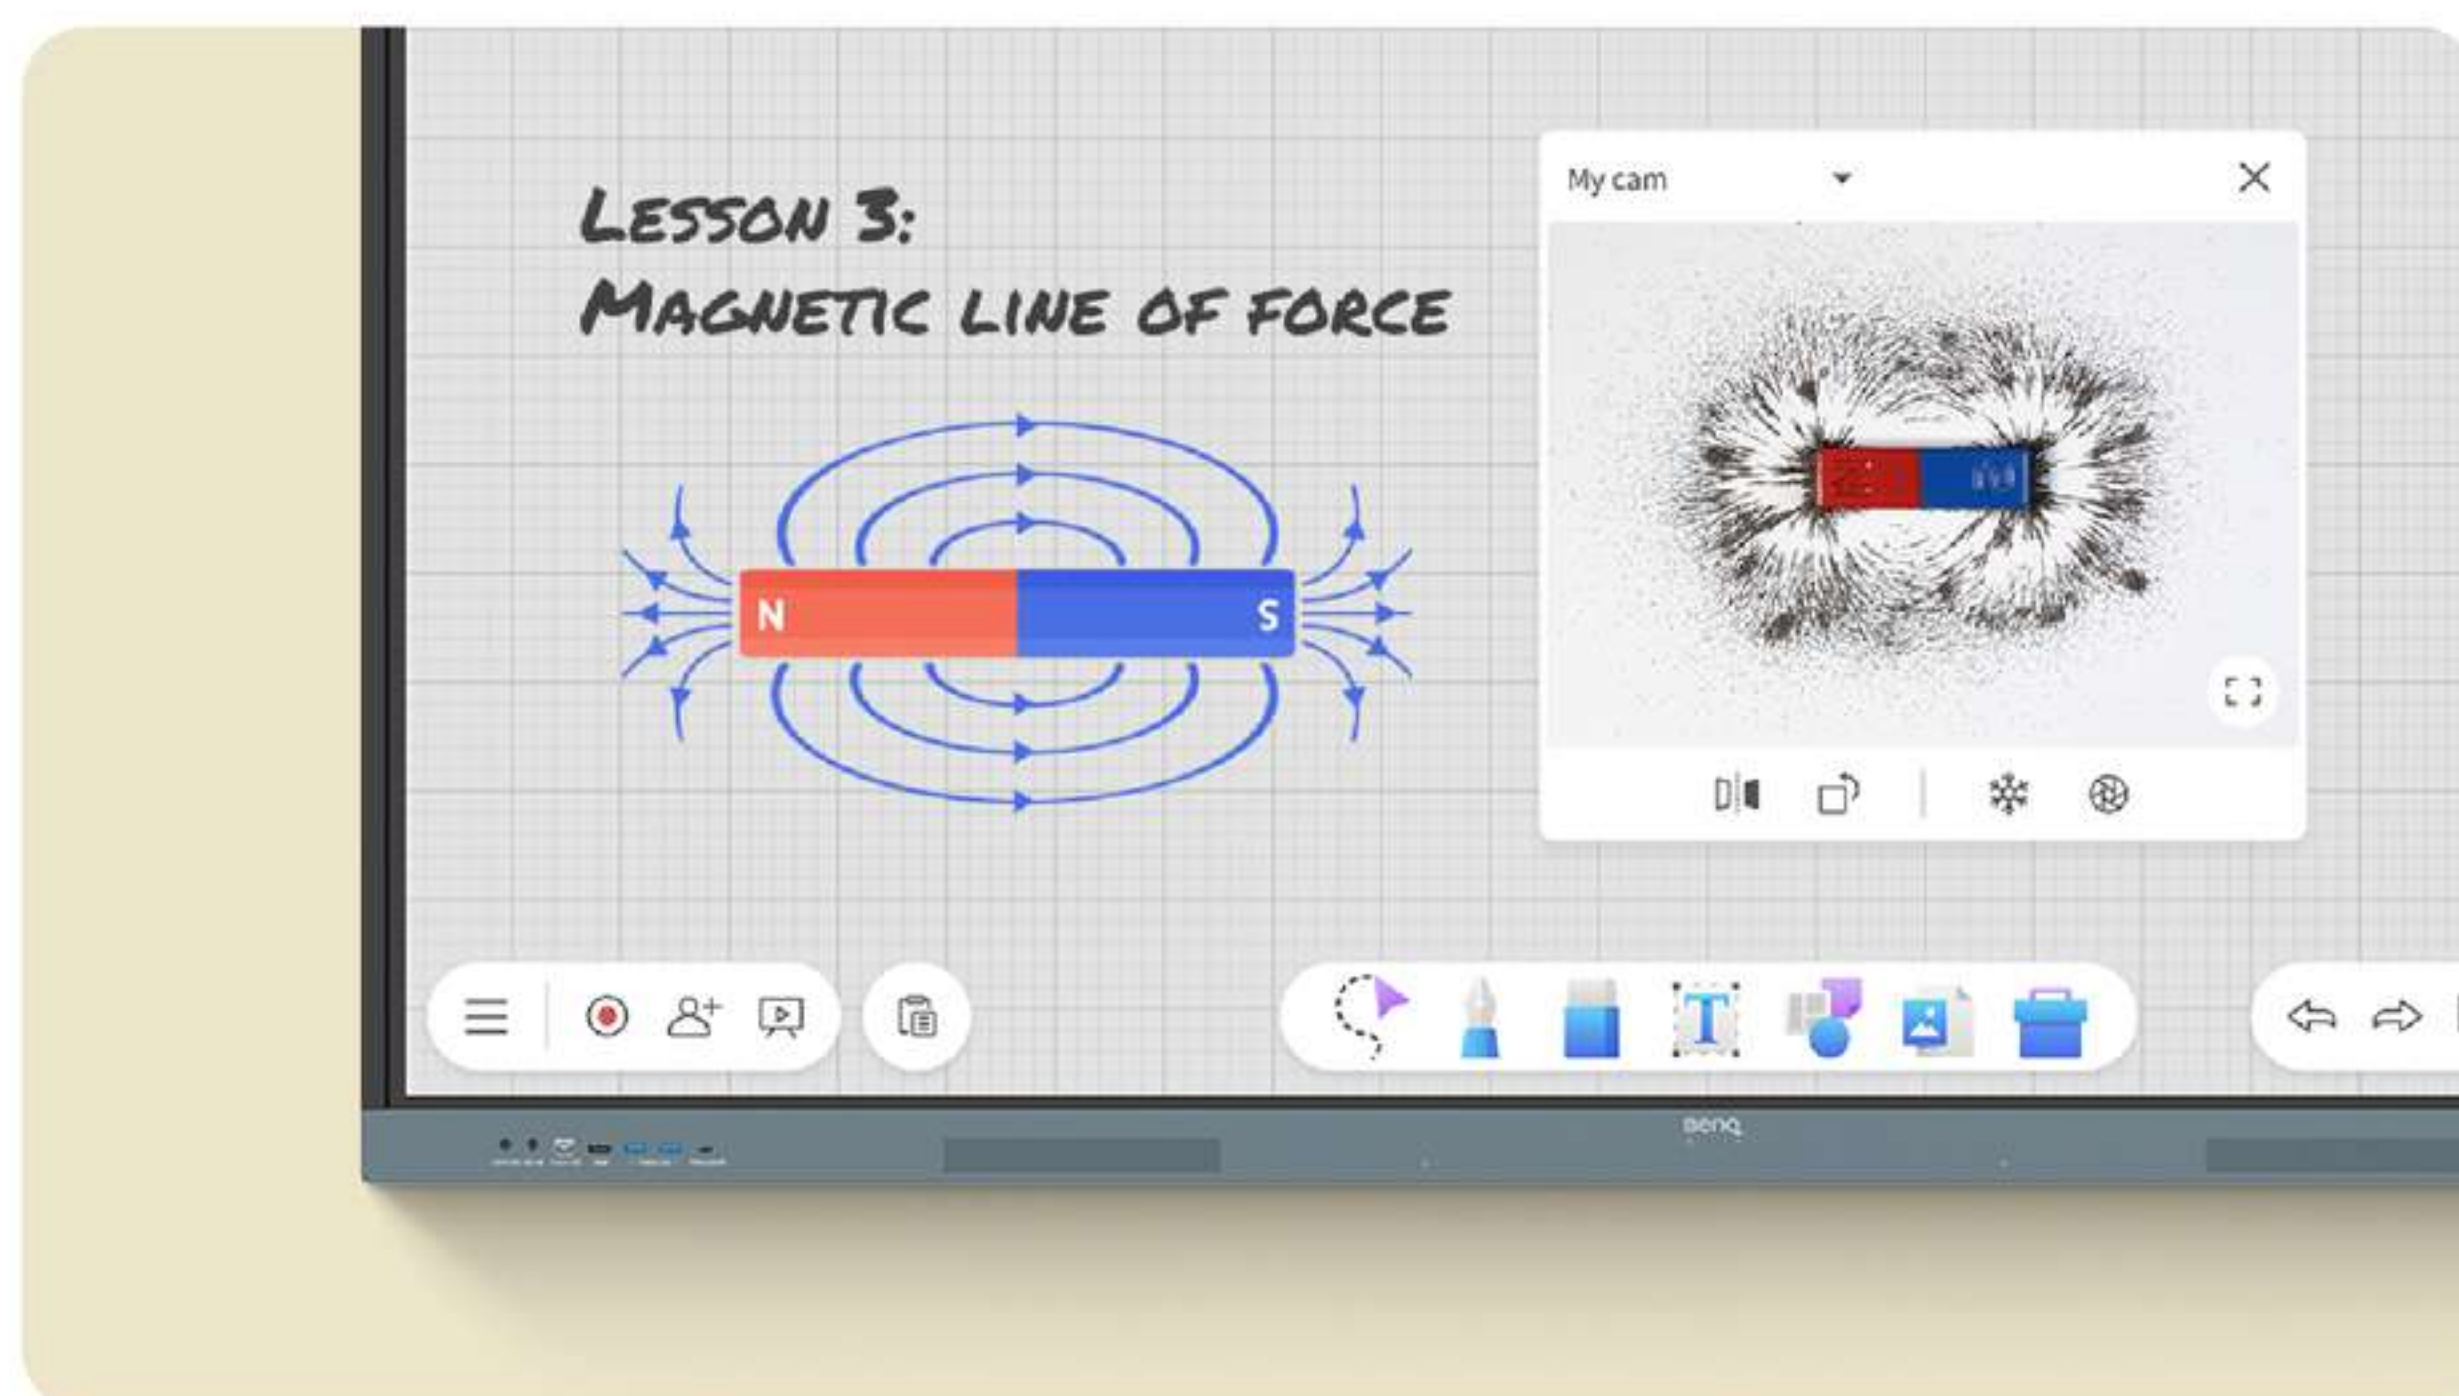

體驗超越書寫和繪畫的全新感受。
EZWrite 的無限畫布具備多樣化的課程工具和
實用的 AI 功能，提供了無限的可能性。

使用您自己的文件

匯入不同類型的課程檔案，在電子白板上進行互動。然後匯出成可編輯檔案，供未來課程使用。

滿足各種需求的工具

EZWrite 內建各種工具，能輕鬆引發學生的興趣，並適用於多樣的課程活動和主題。

獨一無二的電子白板

將課堂搬上雲端

擴展教學場域，無論師生們無論身處何地，都能參與並透過電子白板互動。