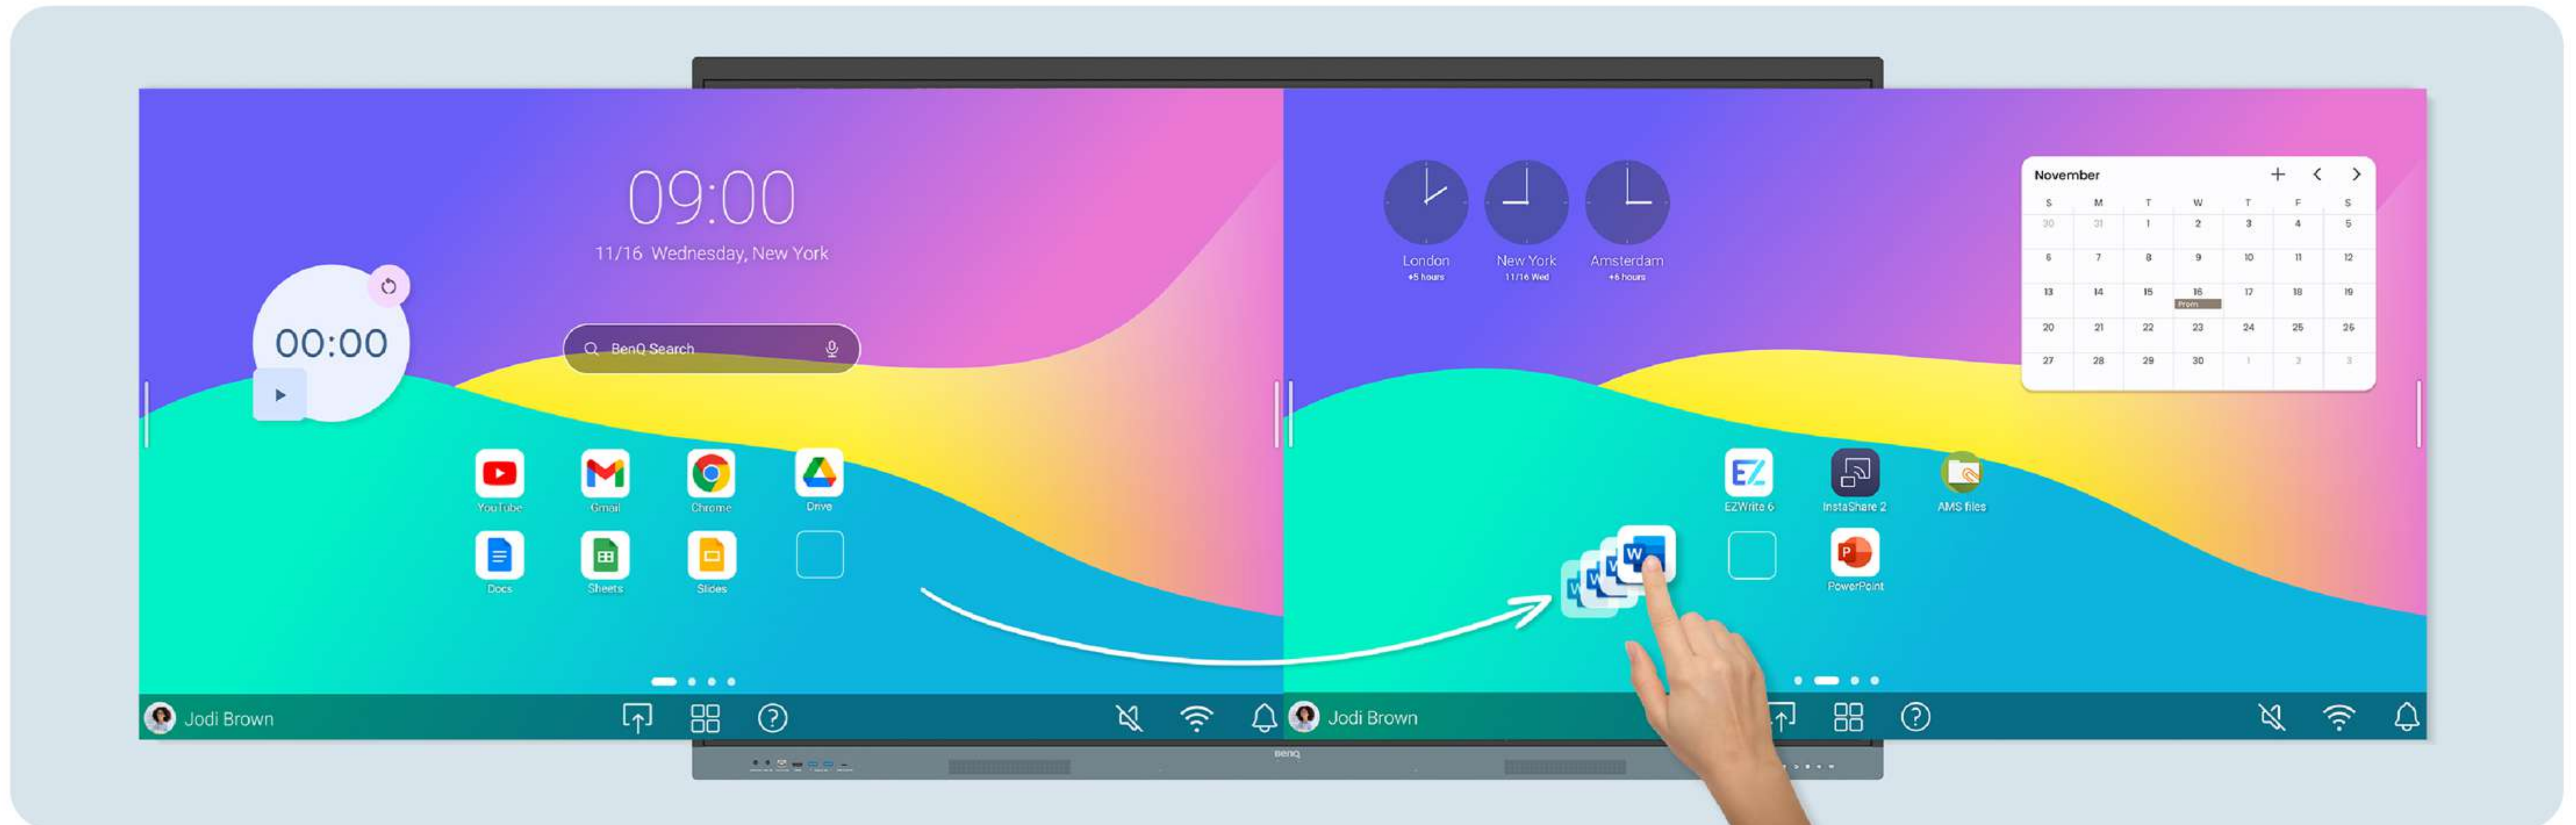

體驗超越書寫和繪畫的全新感受。
EZWrite 的無限畫布具備多樣化的課程工具和
實用的 AI 功能，提供了無限的可能性。

使用您自己的文件

匯入不同類型的課程檔案，在電子白板上進行互動。然後匯出成可編輯檔案，供未來課程使用。

滿足各種需求的工具

EZWrite 內建各種工具，能輕鬆引發學生的興趣，並適用於多樣的課程活動和主題。

獨一無二的電子白板

將課堂搬上雲端

擴展教學場域，無論師生們無論身處何地，都能參與並透過電子白板互動。

RE04F 滿足您的所有需求，讓您享有更輕鬆的教學體驗。

安全獨立的教學空間

高度安全且獨立的帳戶設置，讓您擁有自己的教學空間，同時防止他人存取您的檔案。

一刷即登

RE04F 內建 NFC 感應器，可透過 NFC 卡一刷啟用電子白板，節省登入時間，並快速存取雲端檔案。

老師們的必備工具

輕鬆整理

透過將最常使用的應用程式、檔案和小工具拖曳到主頁面上，方便直接存取。

拍照、錄製、書寫

EZWrite 浮動工具欄支援螢幕截圖、錄製。更可以在白板上顯示的任何應用程式、檔案、網頁或影片上快速撰寫或建立註解。

側邊工具列

可以輕鬆存取最近使用的應用程式、檔案和輸入來源，並提供返回主畫面的捷徑。

擴大搜尋範圍

使用 BenQ 搜尋功能，快速查詢網路內容，或篩選儲存在白板或雲端的課程檔案。

老師們的必備工具

提升課程流暢度

多螢幕視窗模式可以同時連接不同設備、應用程式的畫面，不用再頻繁切換畫面，提高教學效率。

*即將推出

五合一前置連接埠

多功能 USB-C 連接埠可實現快速資料傳輸、清晰的音訊/視訊播放、雙向觸控控制和 65 瓦充電。

絕佳音效體驗

內置 20 瓦揚聲器帶來清脆、高品質的環繞音效體驗。不論師生在教室的哪個角落，都能聽得清楚。

老師們的必備工具

全體人員齊心協力