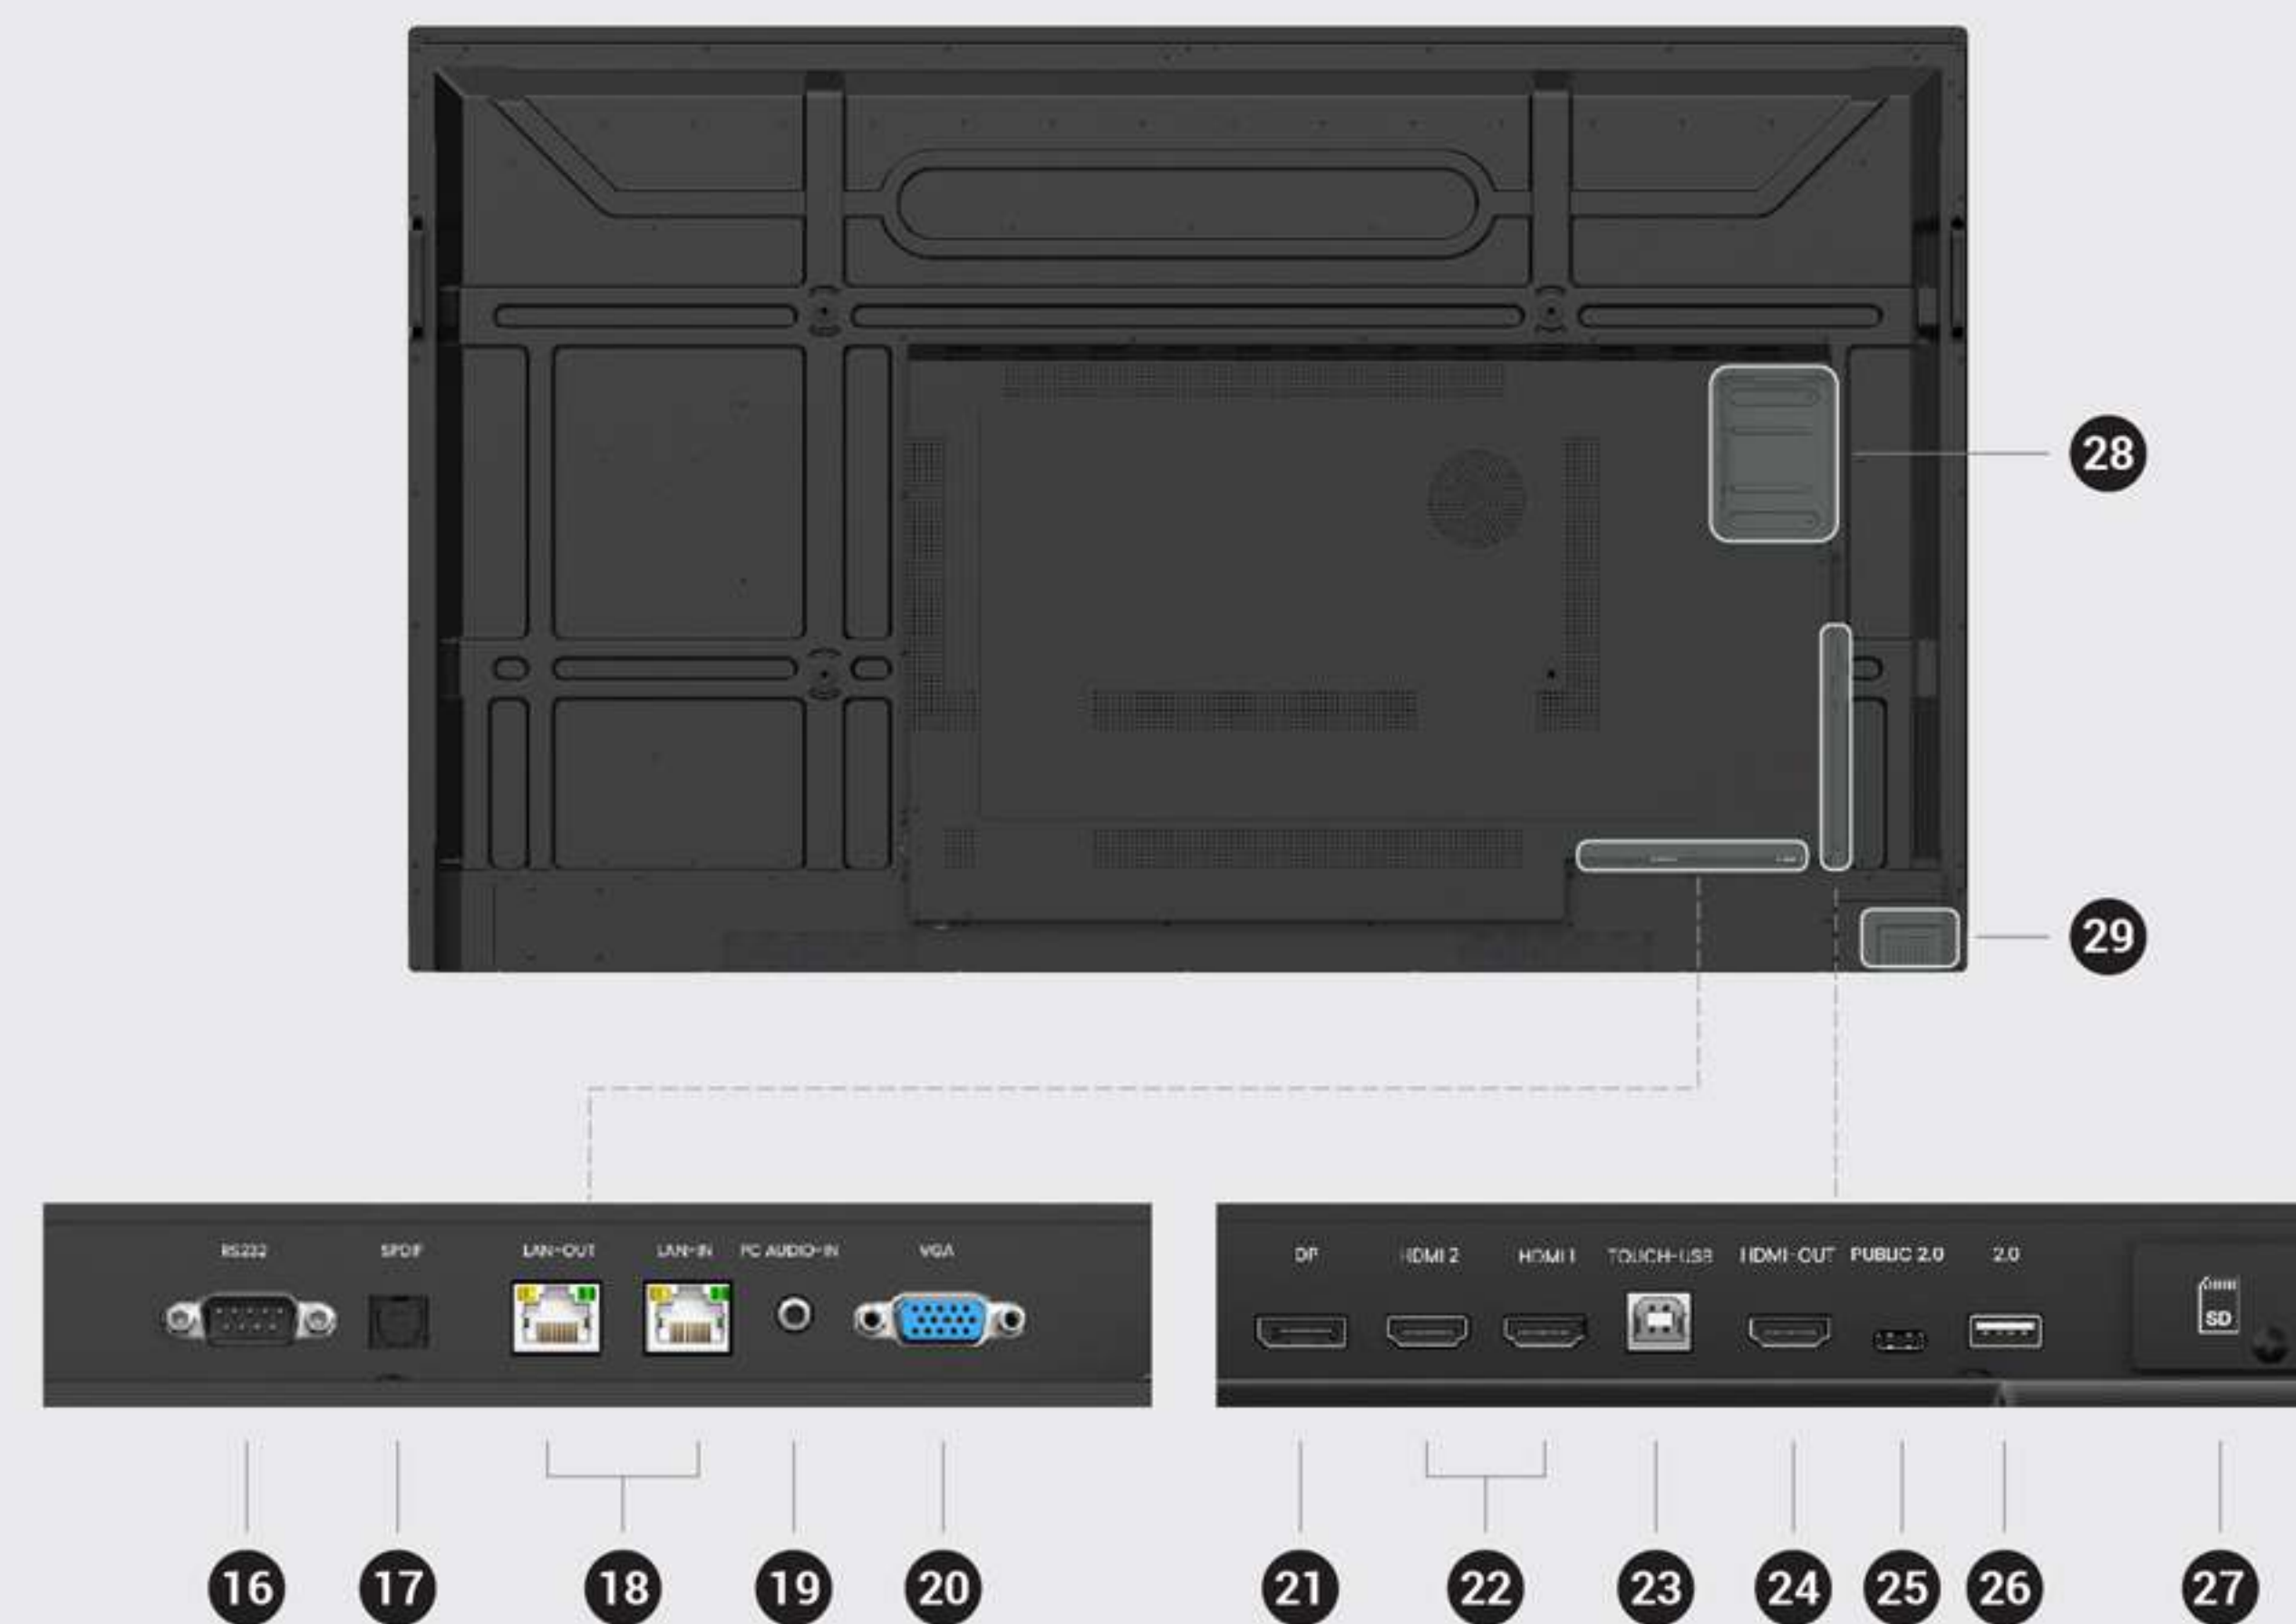

*符合 IEC 標準 60529

尺寸 (寬 X 高 X 深)

RE6504F | 1482.1 × 907 × 87.7 mm (58.4 × 35.7 × 3.5 inch)

RE7504F | 1716.5 × 1041.6 × 87.7mm (67.6 × 41.0 × 3.5 inch)

RE8604F | 1961.8 × 1179.7 × 87.7mm (77.2 × 46.4 × 3.5 inch)

- | | | |
|---------------------|-------------------|------------|
| 1. 耳機插孔 | 6. USB 3.0 Type-C | 11. Home 鍵 |
| 2. 麥克風輸入 | 7. NFC 感應器 | 12. 回上一步 |
| 3. Touch USB (觸控專用) | 8. 周圍環境光感應器 | 13. 開啟選單 |
| 4. HDMI in | 9. IR 感應器 | 14. 降低音量 |
| 5. USB 3.0 Type-A | 10. 電源 | 15. 提高音量 |

- | | | |
|---------------|----------------------|--------------------|
| 16. RS-232 | 21. DisplayPort in | 26. USB 2.0 Type-A |
| 17. S/PDIF | 22. HDMI in | 27. SD card slot |
| 18. 乙太網路 | 23. Touch USB (觸控專用) | 28. OPS slot |
| 19. VGA | 24. HDMI out | 29. USB 2.0 Type-A |
| 20. 音訊輸入(VGA) | 25. USB 2.0 Type-C | |