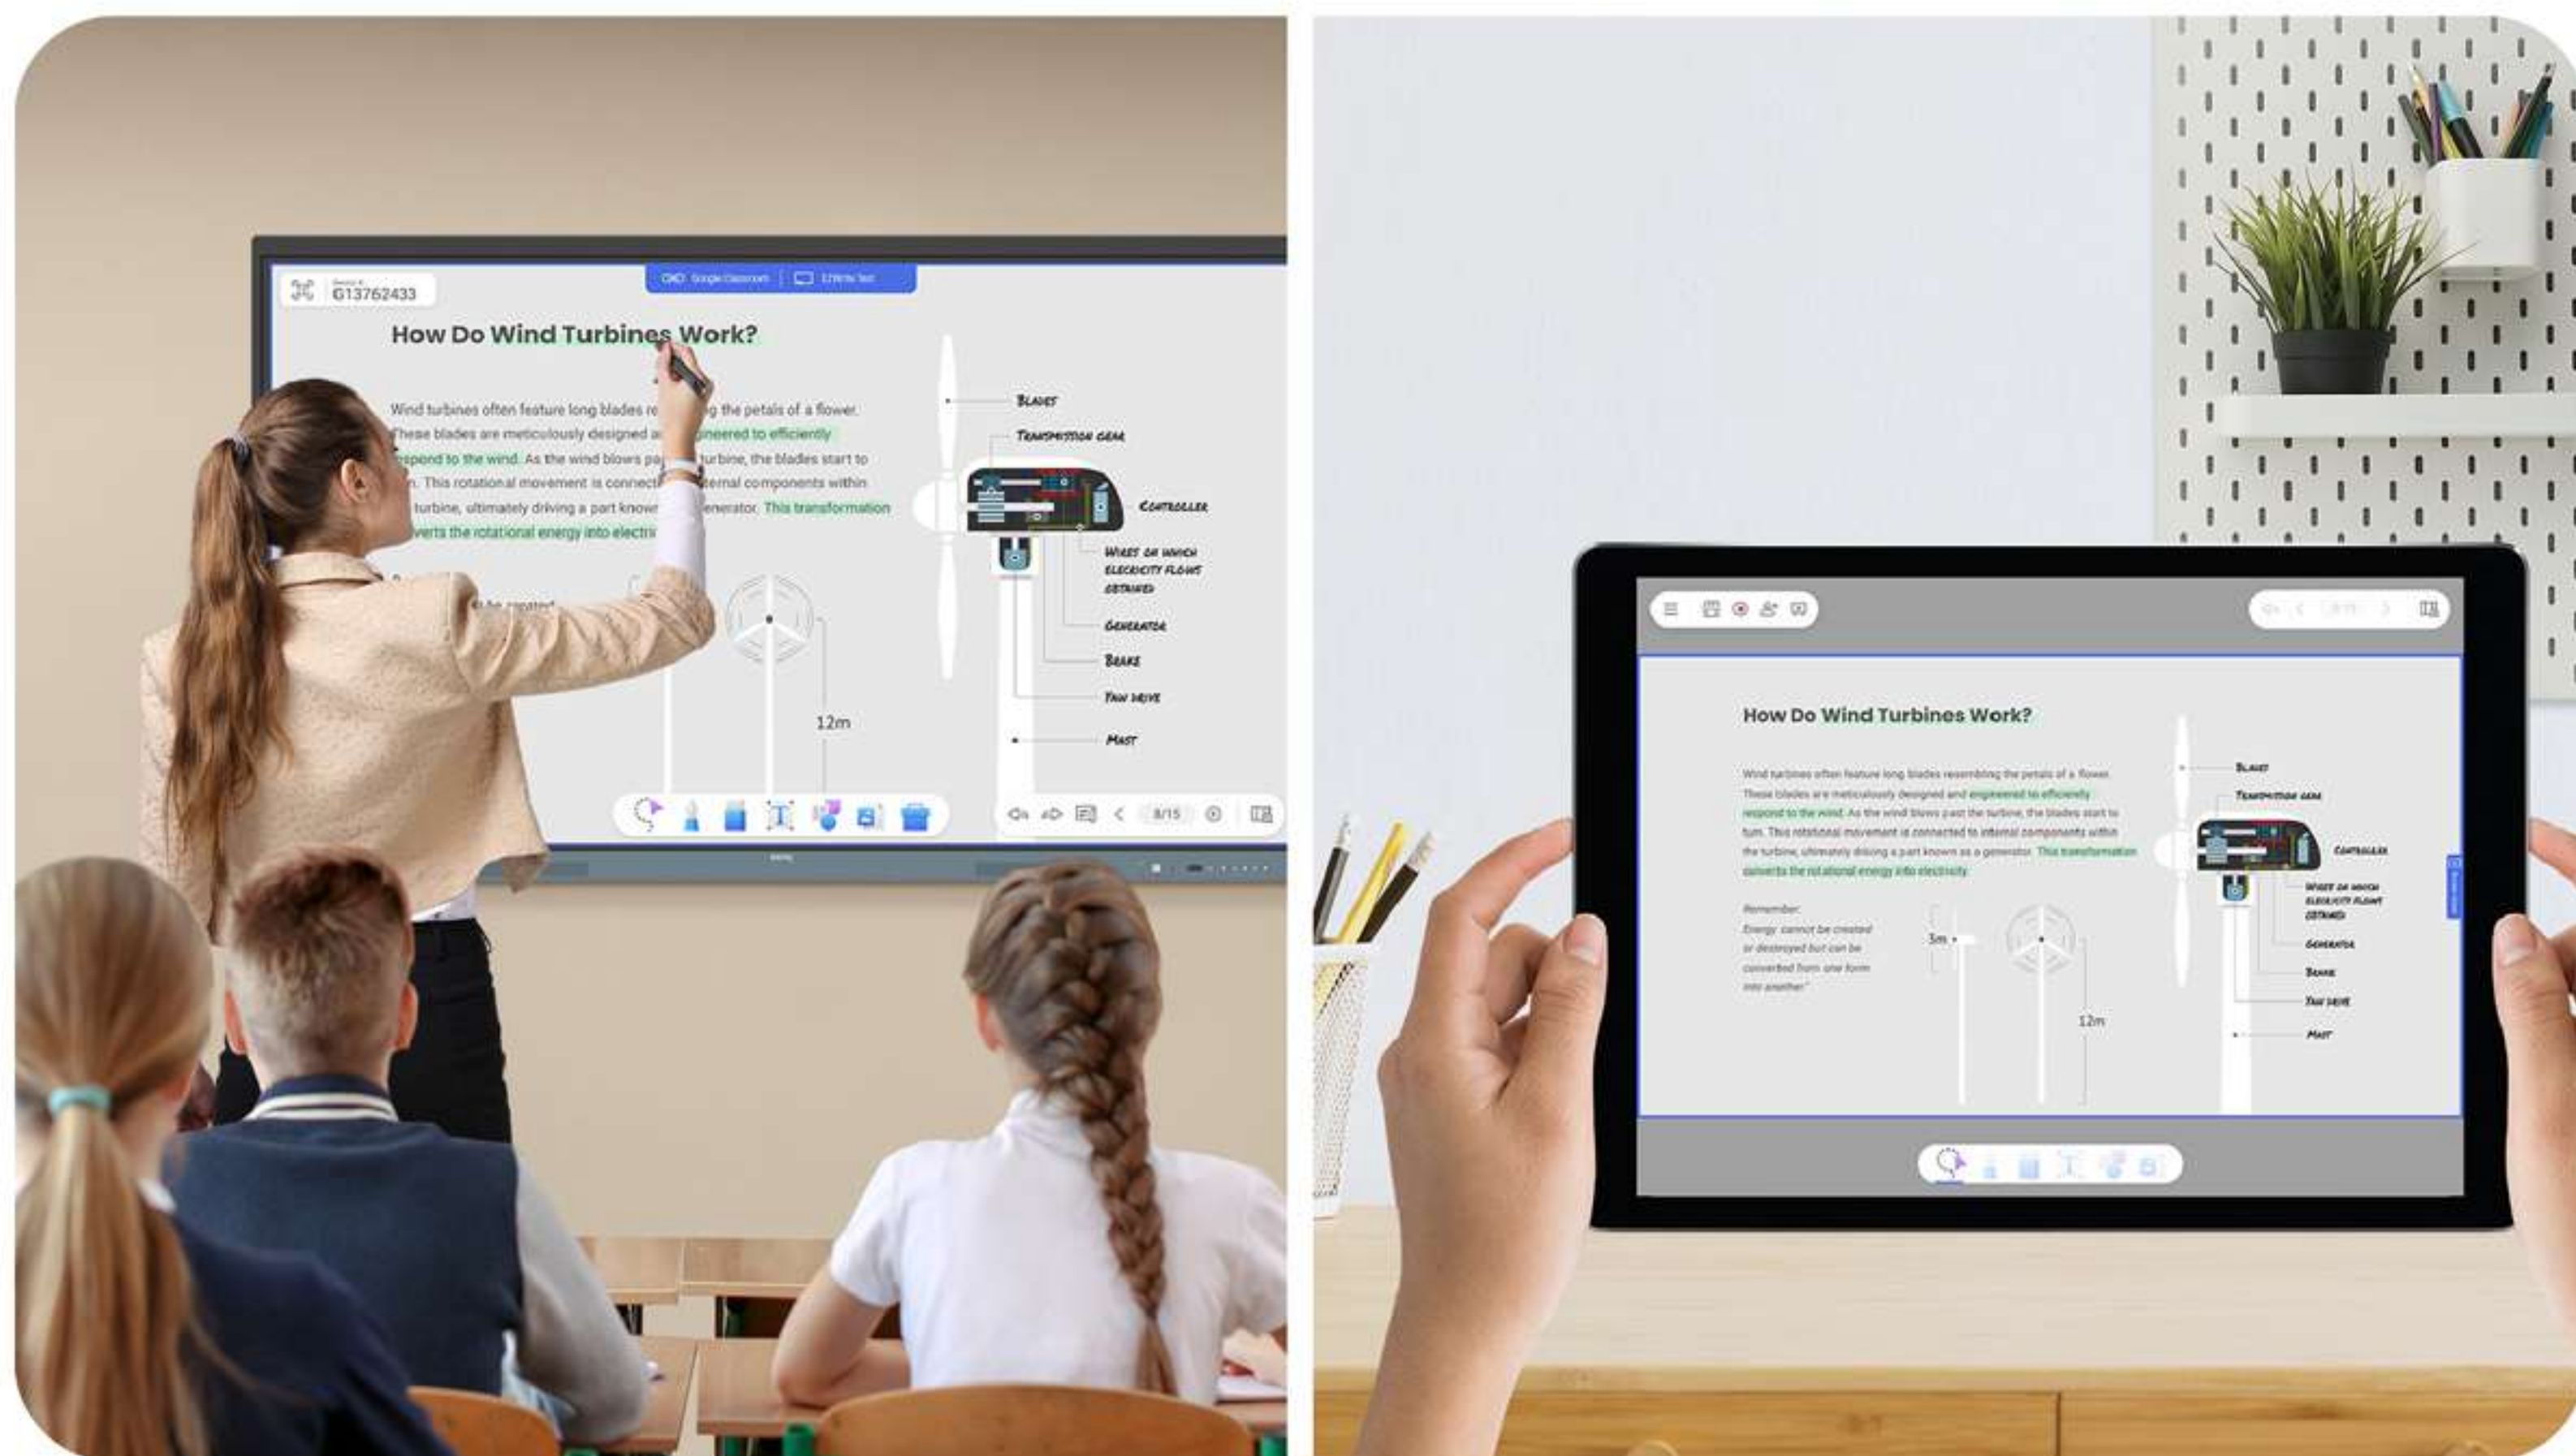

Google 協作工具

在大屏上迅速啟動 Google 文件、試算表、簡報與表單等應用。

發揮 Google 的無限潛力

直接存取文件

透過與 Google 雲端硬碟整合，可以直接從大屏上存取檔案至雲端。

內建資安防護

Google Play 安全防護與安全瀏覽功能，確保電子白板設備免受安全和隱私問題困擾。

獨一無二的 電子白板

體驗超越書寫和繪畫的全新感受。
EZWrite 的無限畫布具備多樣化的課程工具和
實用的 AI 功能，提供了無限的可能性。

使用您自己的文件

匯入不同類型的課程檔案，在電子白板上進行互動。然後匯出成可編輯檔案，供未來課程使用。

滿足各種需求的工具

EZWrite 內建各種工具，能輕鬆引發學生的興趣，並適用於多樣的課程活動和主題。

獨一無二的電子白板

將課堂搬上雲端

擴展教學場域，無論師生們無論身處何地，都能參與並透過電子白板互動。

拍照、錄製、書寫

EZWrite 浮動工具欄支援螢幕截圖、錄製。更可以在白板上顯示的任何應用程式、檔案、網頁或影片上快速撰寫或建立註解。

側邊工具列

可以輕鬆存取最近使用的應用程式、檔案和輸入來源，並提供返回主畫面的捷徑。

擴大搜尋範圍

使用 BenQ 搜尋功能，快速查詢網路內容，或篩選儲存在白板或雲端的課程檔案。

老師們的必備工具

提升課程流暢度