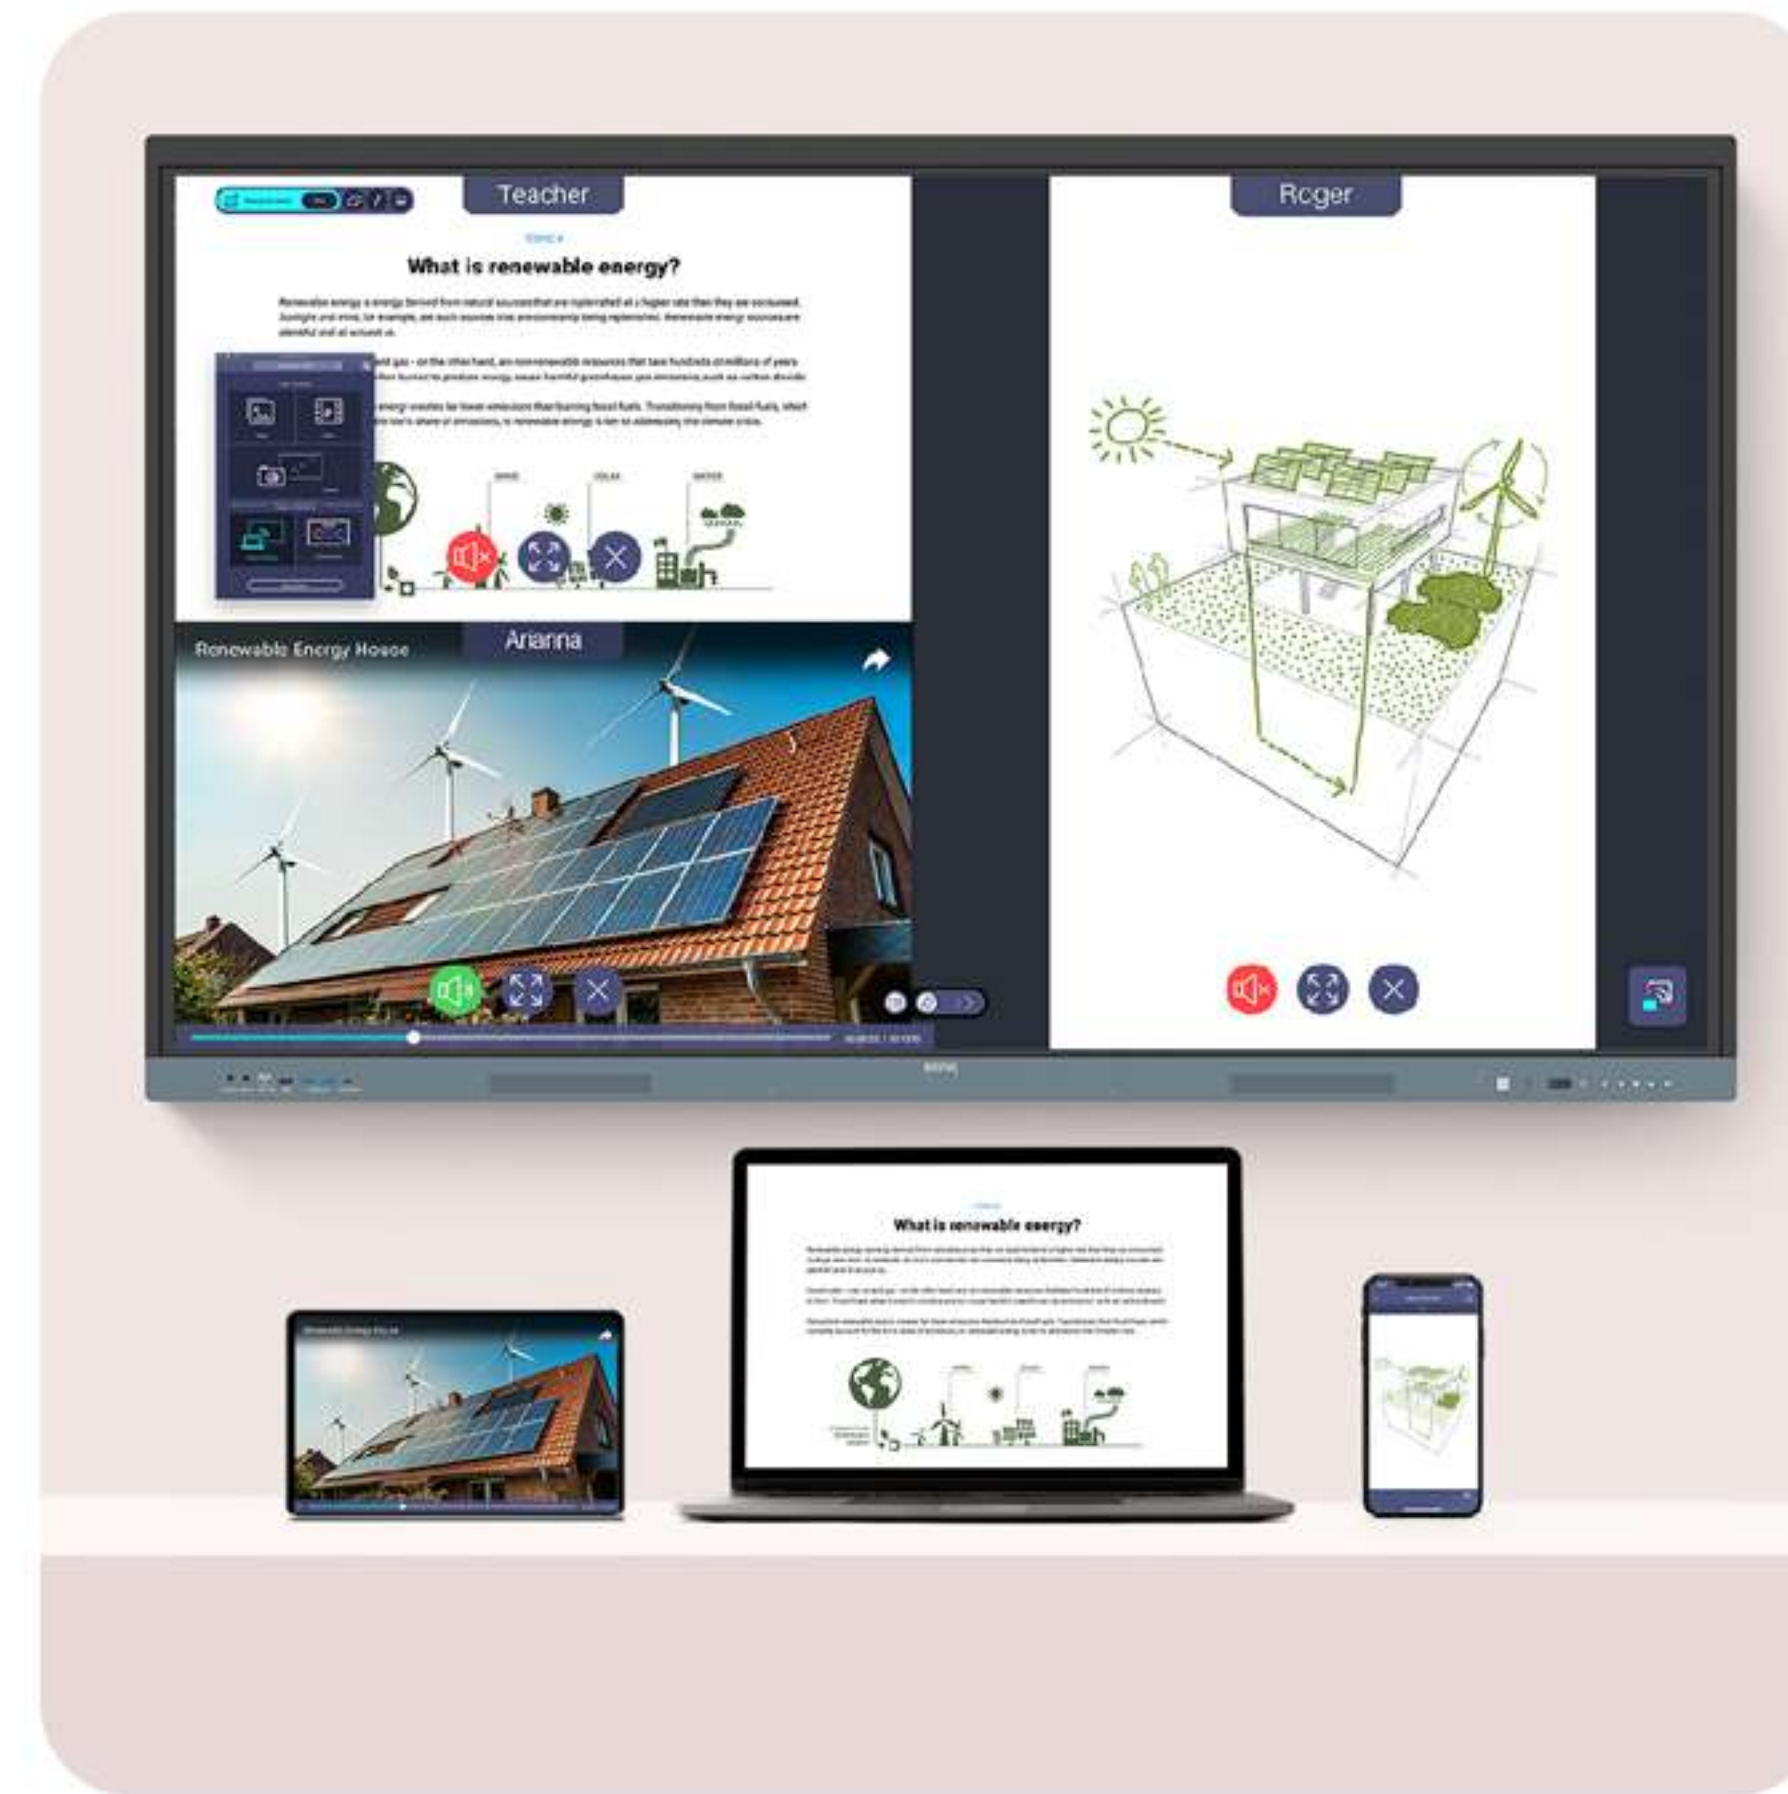

BenQ RE04F 專為師生參與而設計，輕鬆提升課堂互動性並活躍氣氛。

多達 40 個接觸點

RE04F 支援多達 40 個接觸點，讓每個人都能參與課堂。

自然書寫

無間隙和 8 毫秒反應時間確保每次都能獲得自然的書寫體驗。

精準觸控

IR+ 觸控技術帶來流暢的互動體驗，確保操作精確無誤。

分享無限可能

InstaShare 2 讓每個人能夠自由分享想法，老師和學生們可以從教室中的任何位置，將自有裝置的畫面分享到 BenQ 教育互動觸控顯示器上。

分享無限可能

從大屏上控制您的載具

同時分享多個螢幕

從您的載具控制大屏畫面

擴展螢幕分享體驗

InstaShare 2 不僅能做到螢幕分享，還可以投影照片、影片或即時直播，讓課堂更加生動。

螢幕分享

鏡頭直播

照片投影

影片投影

輕鬆主持會議

主持人控制功能方便老師有效地管理會議。可以選擇顯示或隱藏哪些螢幕、拒絕共享請求，甚至使用 AI 守護者阻止不當內容。

管理更簡單

BenQ 簡化了設備和使用者帳戶清單的管理業務，大幅減輕 IT 同仁的工作負擔，使他們能專注於其他任務。

輕鬆同步使用者帳戶清單