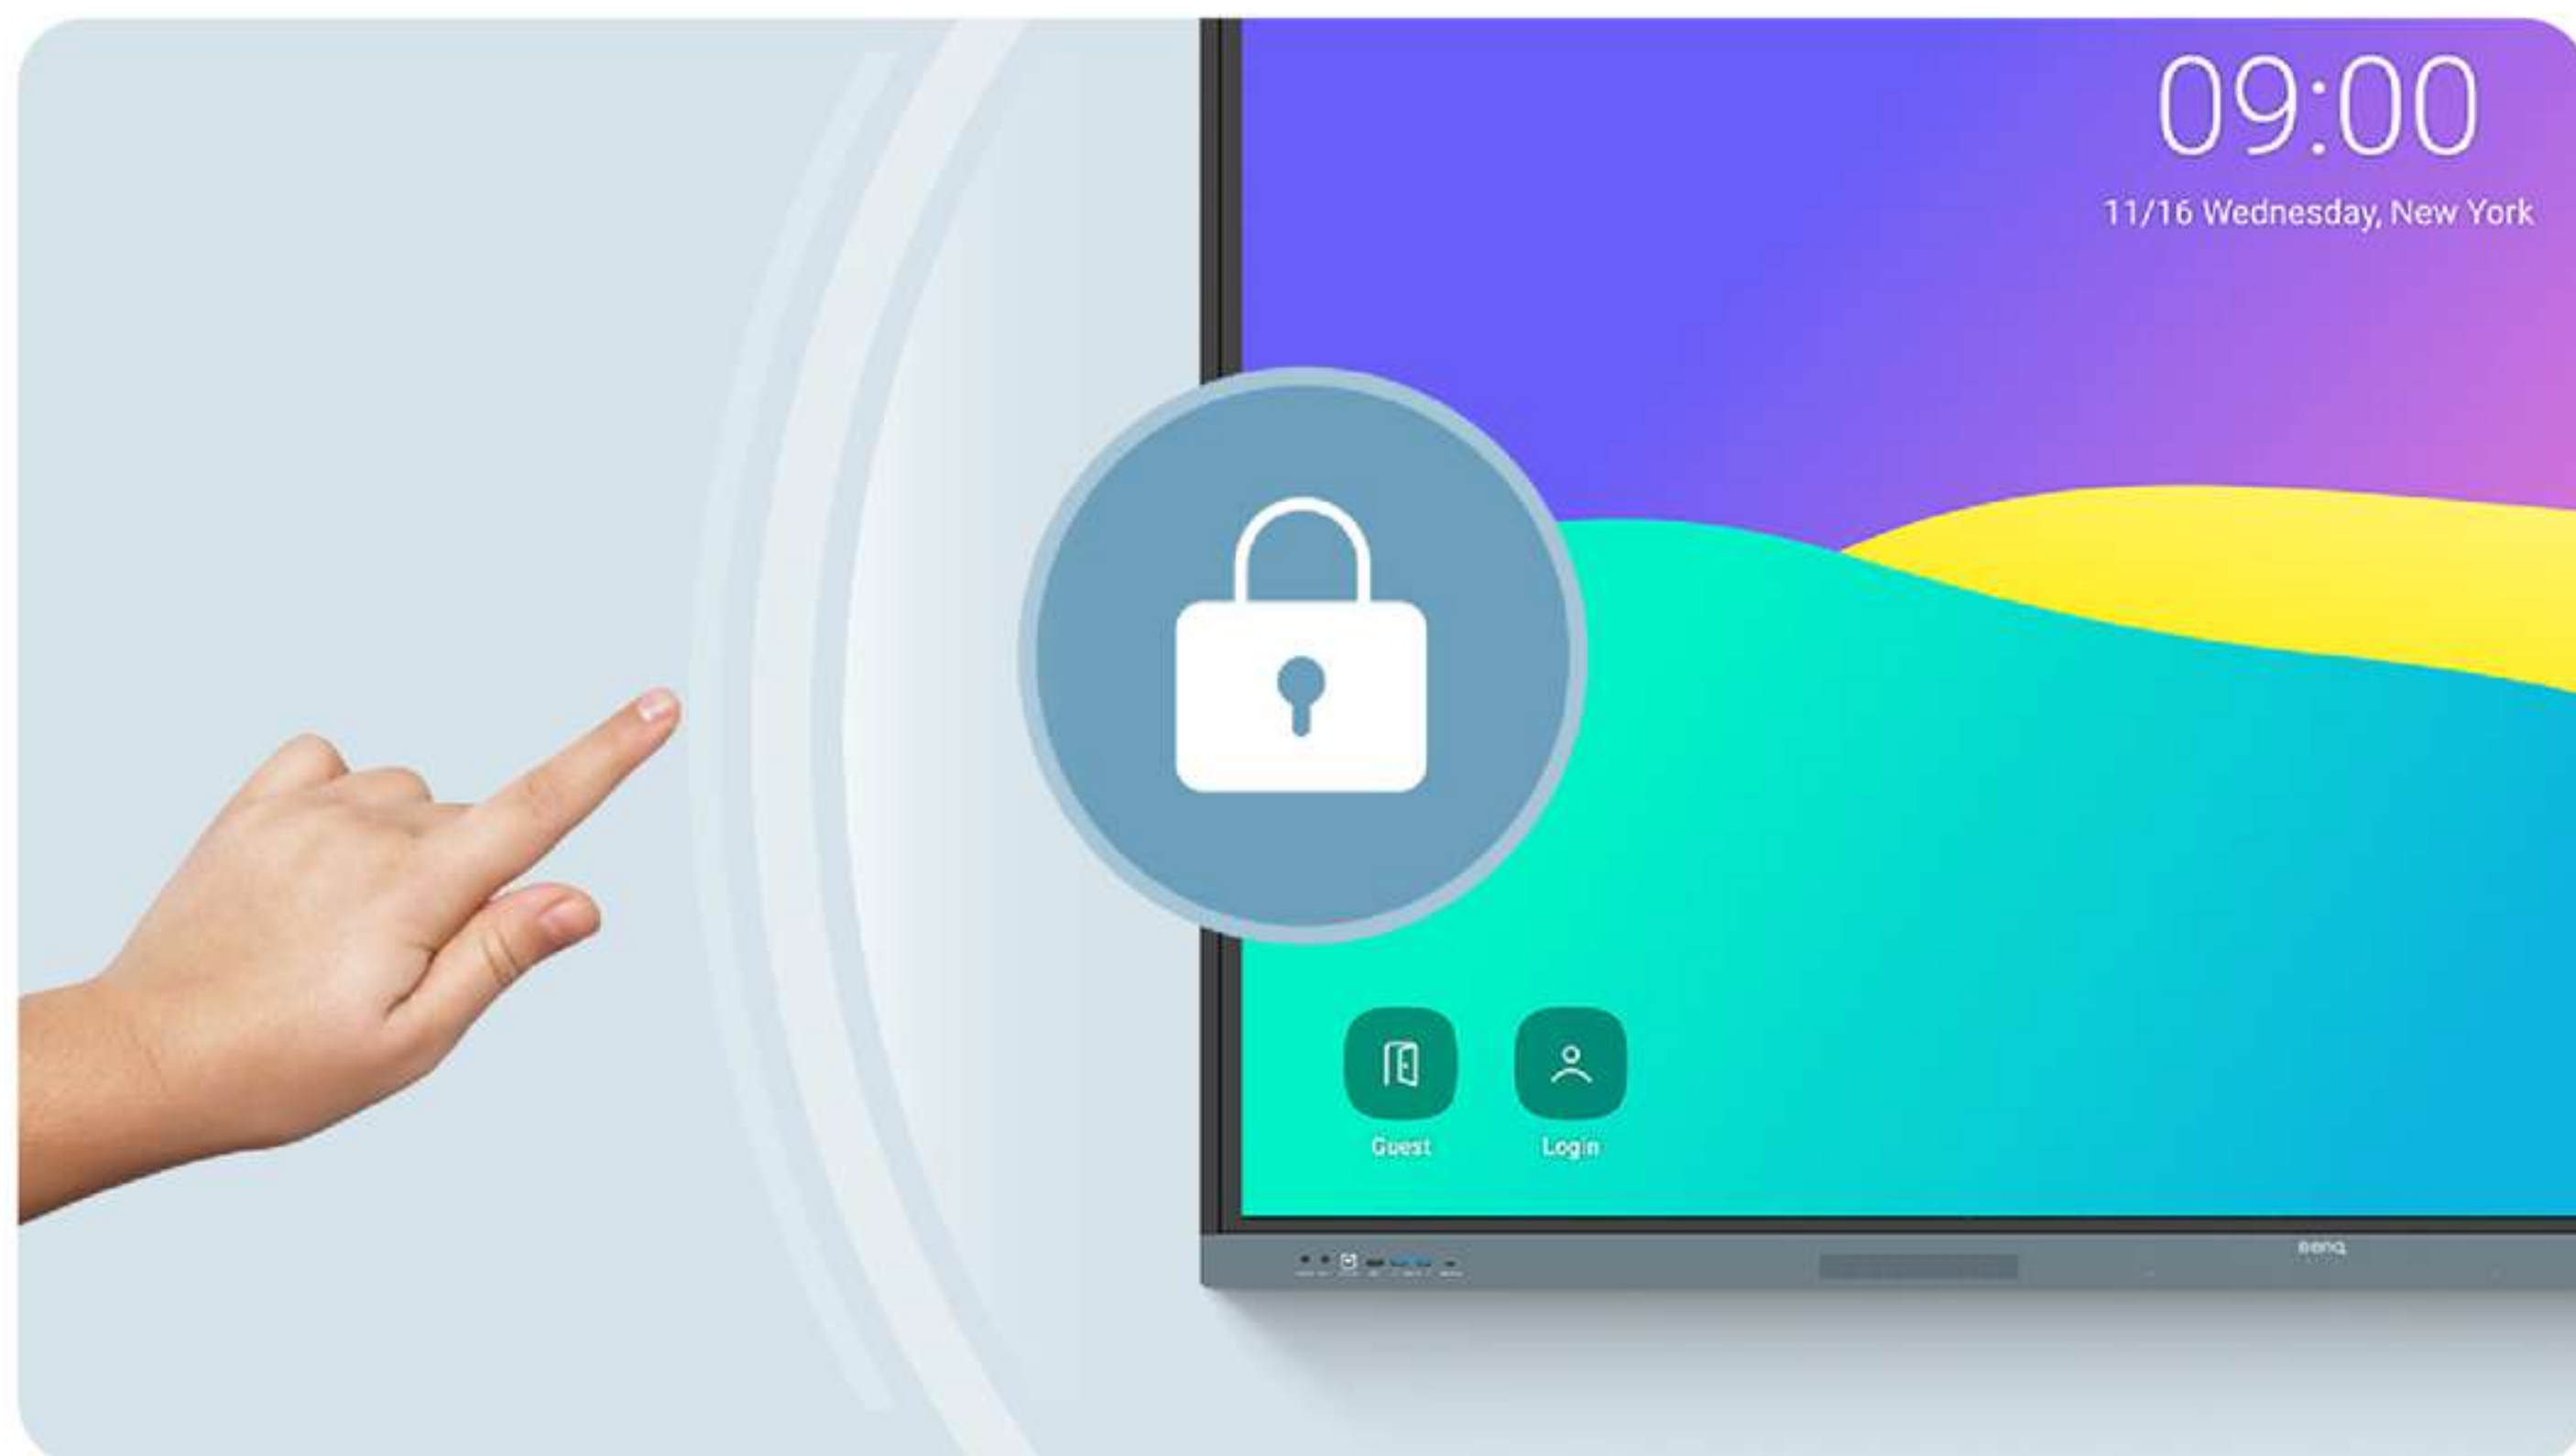

InstaShare 2 讓每個人能夠自由分享想法，老師和學生們可以從教室中的任何位置，將自有裝置的畫面分享到 BenQ 教育互動觸控顯示器上。

分享無限可能

從大屏上控制您的載具

同時分享多個螢幕

從您的載具控制大屏畫面

擴展螢幕分享體驗

InstaShare 2 不僅能做到螢幕分享，還可以投影照片、影片或即時直播，讓課堂更加生動。

螢幕分享

鏡頭直播

照片投影

影片投影

輕鬆主持會議

主持人控制功能方便老師有效地管理會議。可以選擇顯示或隱藏哪些螢幕、拒絕共享請求，甚至使用 AI 守護者阻止不當內容。

管理更簡單

BenQ 簡化了設備和使用者帳戶清單的管理業務，大幅減輕 IT 同仁的工作負擔，使他們能專注於其他任務。

輕鬆同步使用者帳戶清單

輕鬆同步現有的 Google Workspace、Entra ID (舊稱 Azure Active Directory)、ClassLink、LDAP 或基於 SAML 的使用者帳戶清單，簡化身份管理流程。

集中管理

可透過儀表板遠端監控和管理您的所有 BenQ 設備，包含安裝、更新和刪除應用程式，還能推送韌體更新並設定啟動和關閉時間。

管理更簡單

強化資料安全性

RE04F 透過安全登入選項、嚴格的存取控制、定期系統更新，以及內建的 Google Play 安全防護和安全瀏覽管理，來保護學校的資料。